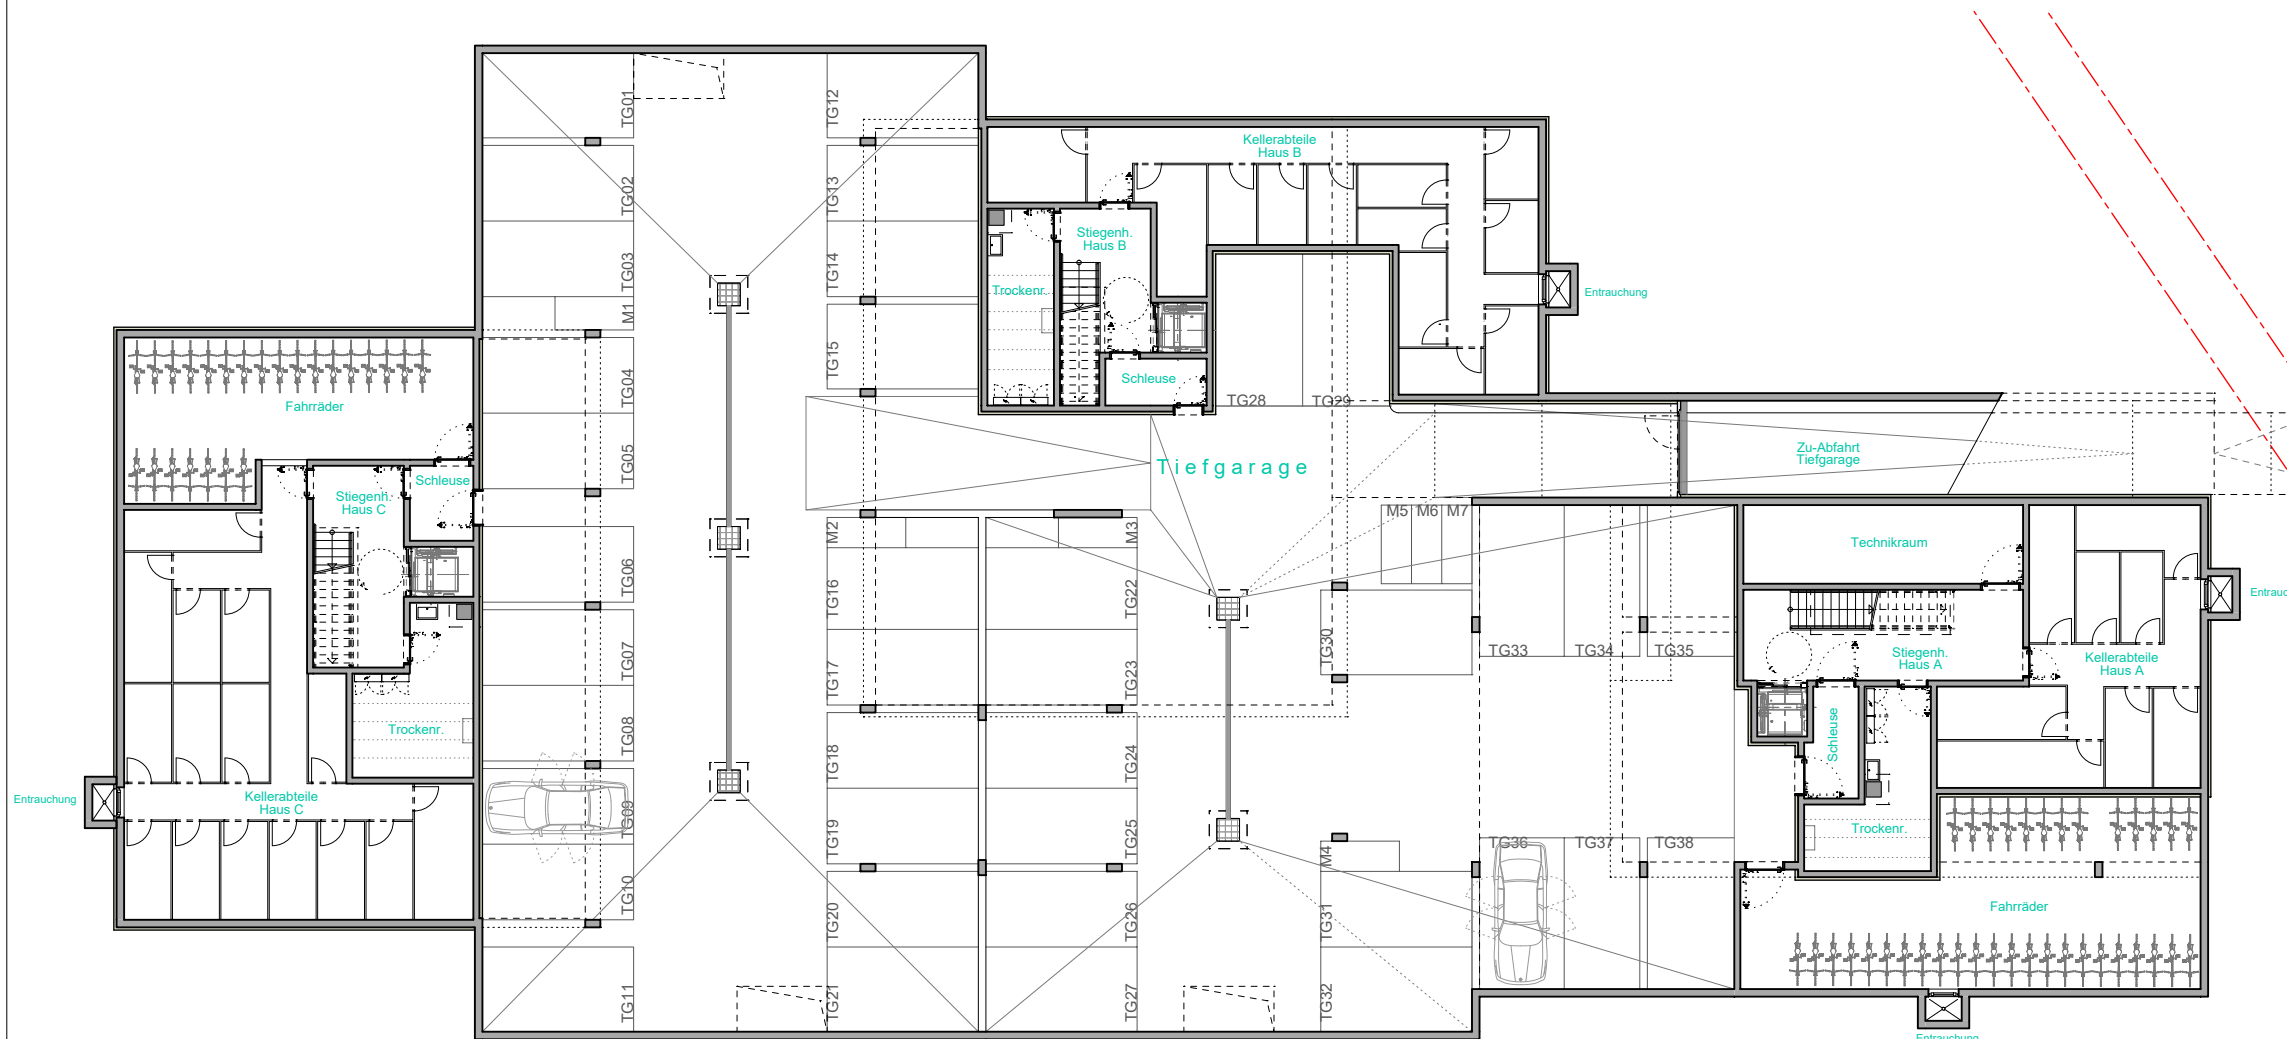

WA Bachgasse, Dornbirn
Tiefgarage / 38 Stellplätze PKW / 7 Stellplätze Motorrad
Fahrradräume gesamt 132.02 m²

Informationen

- BH Brüstungshöhe
- EV Elektroverteiler
- HV Heizungsverteiler
- Wendekreis Rollstuhl / dm 1,50m

M 1 : 250

Lageplan

Bemerkung

29.01.2021

Alle Maße sind Rohbaumaße und ca. Angaben, diese können zur Natur differieren.

Strichliert dargestellte Einrichtungsgegenstände im Sanitärbereich sind nicht in der Grundausrüstung enthalten.