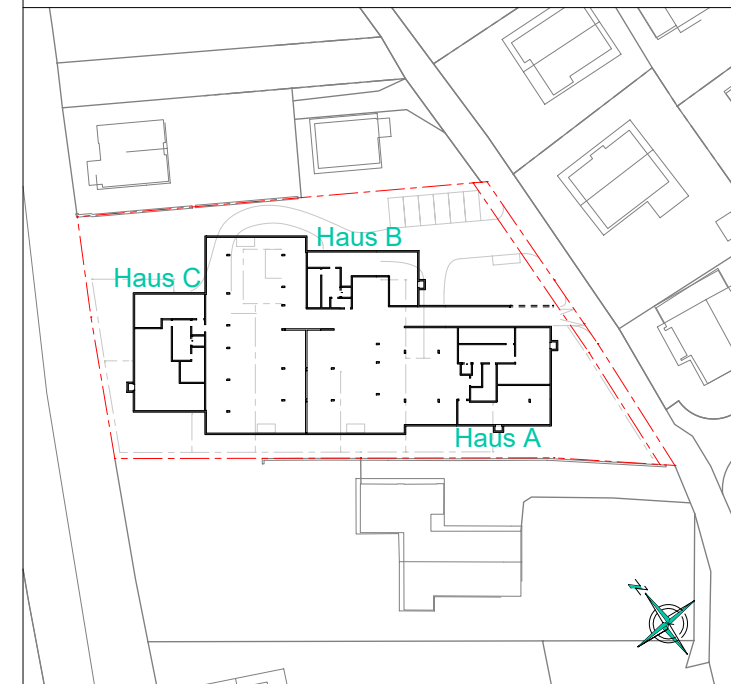

WA Bachgasse, Dornbirn
Tiefgarage / 38 Stellplätze PKW / 7 Stellplätze Motorrad
Fahrradräume gesamt 132.02 m²

Informationen

- BH Brüstungshöhe
- EV Elektroverteiler
- HV Heizungsverteiler
- Wendekreis Rollstuhl / dm 1,50m

M 1 : 250

Lageplan

Bemerkung

29.01.2021

Alle Maße sind Rohbaumaße und ca. Angaben, diese können zur Natur differieren.

Strichliert dargestellte Einrichtungsgegenstände im Sanitärbereich sind nicht in der Grundausrüstung enthalten.