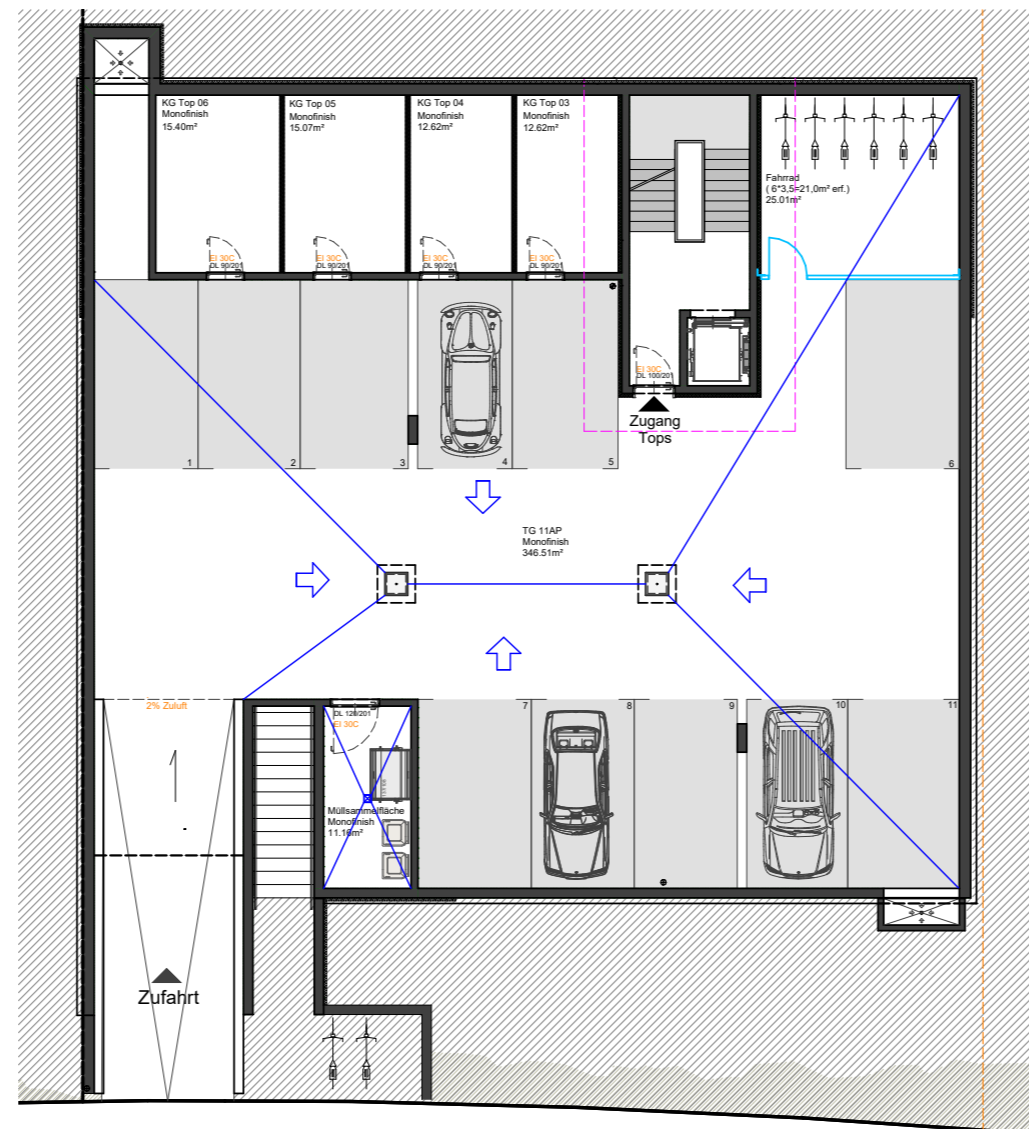

Wohnanlage Weiler Churerhof

Untergeschoss

Gundrissvarianten mit Einrichtungsvorschlag. Ausstattung laut Baubeschreibung- und Ausstattungsliste.
Sämtliche Flächenangaben sind circa Angaben. Änderungen der Maße und Flächen im Zuge der Detailplanung vorbehalten.