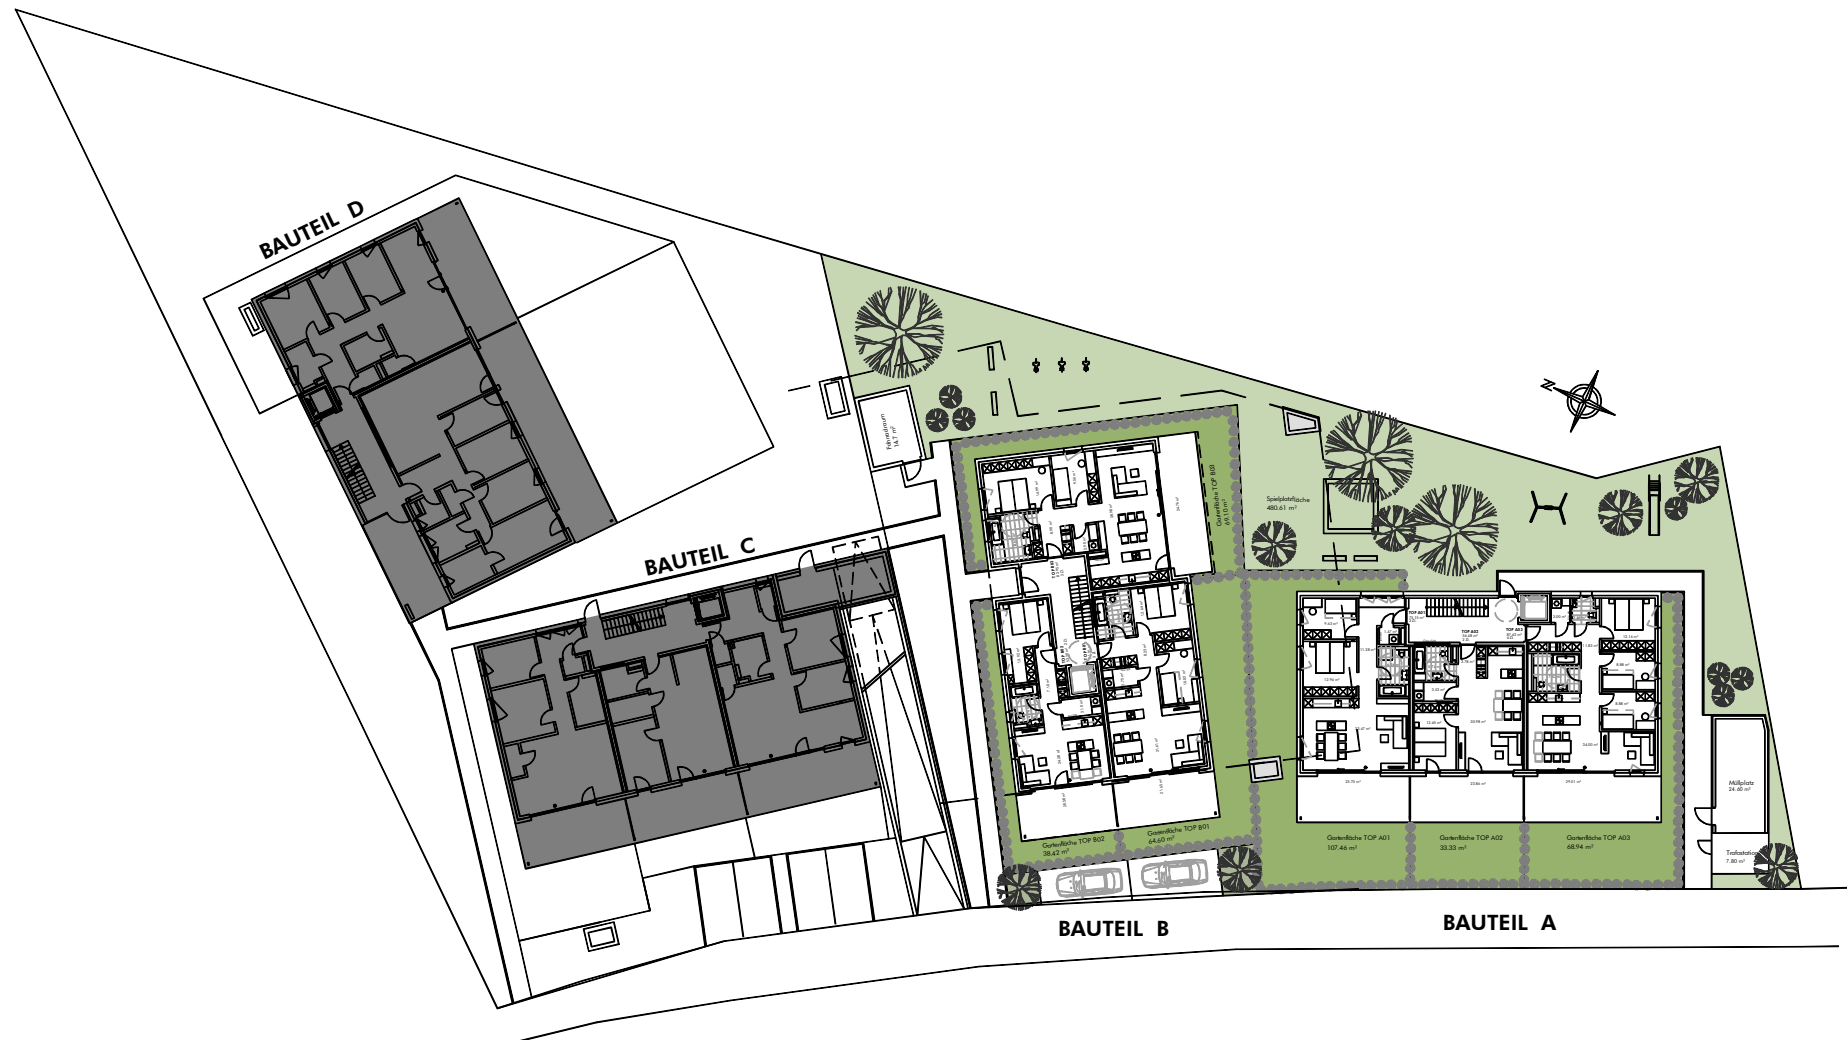

Torfweg , Dornbirn Lageplan-Gesamtübersicht

INFORMATIONEN

LEGENDE
 EV Elektroverteiler BH Brüstungshöhe
 HV Heizungsverteiler ○ Wendekreis Rollstuhl / dm 1.50 m

M 1: 500

LAGEPLAN

BEMERKUNGEN

12.03.2021

Alle Maße sind Rohbaumaße und ca. Angaben und können zur Natur differieren.

Ausschließlich die in der Bau- und Ausstattungsbeschreibung aufgeführte Einrichtung ist in der Grundausrüstung enthalten.

Sonstige im Verkaufsplan, Rendering oder Werbung gezeigten Gegenstände dienen der Illustration.