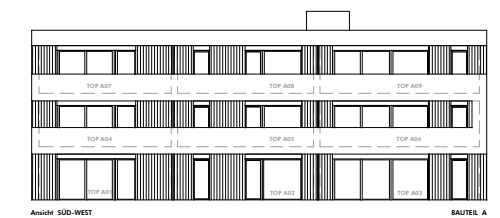

Torfweg , Dornbirn Lageplan-Gesamtübersicht

INFORMATIONEN

LEGENDE
 EV Elektroverteiler BH Brüstungshöhe
 HV Heizungsverteiler ○ Wendekreis Rollstuhl / dm 1.50 m

M 1: 500

LAGEPLAN

BEMERKUNGEN

12.03.2021

Alle Maße sind Rohbaumaße und ca. Angaben und können zur Natur differieren.