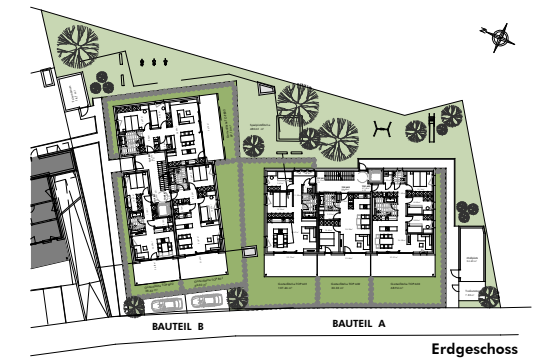

Torfweg , Dornbirn Lageplan-Gesamtübersicht

INFORMATIONEN

LEGENDE
 EV Elektroverteiler BH Brüstungshöhe
 HV Heizungsverteiler ○ Wendekreis Rollstuhl / dm 1.50 m

M 1: 500

LAGEPLAN

BEMERKUNGEN

12.03.2021

Alle Maße sind Rohbaumaße und ca. Angaben und können zur Natur differieren.