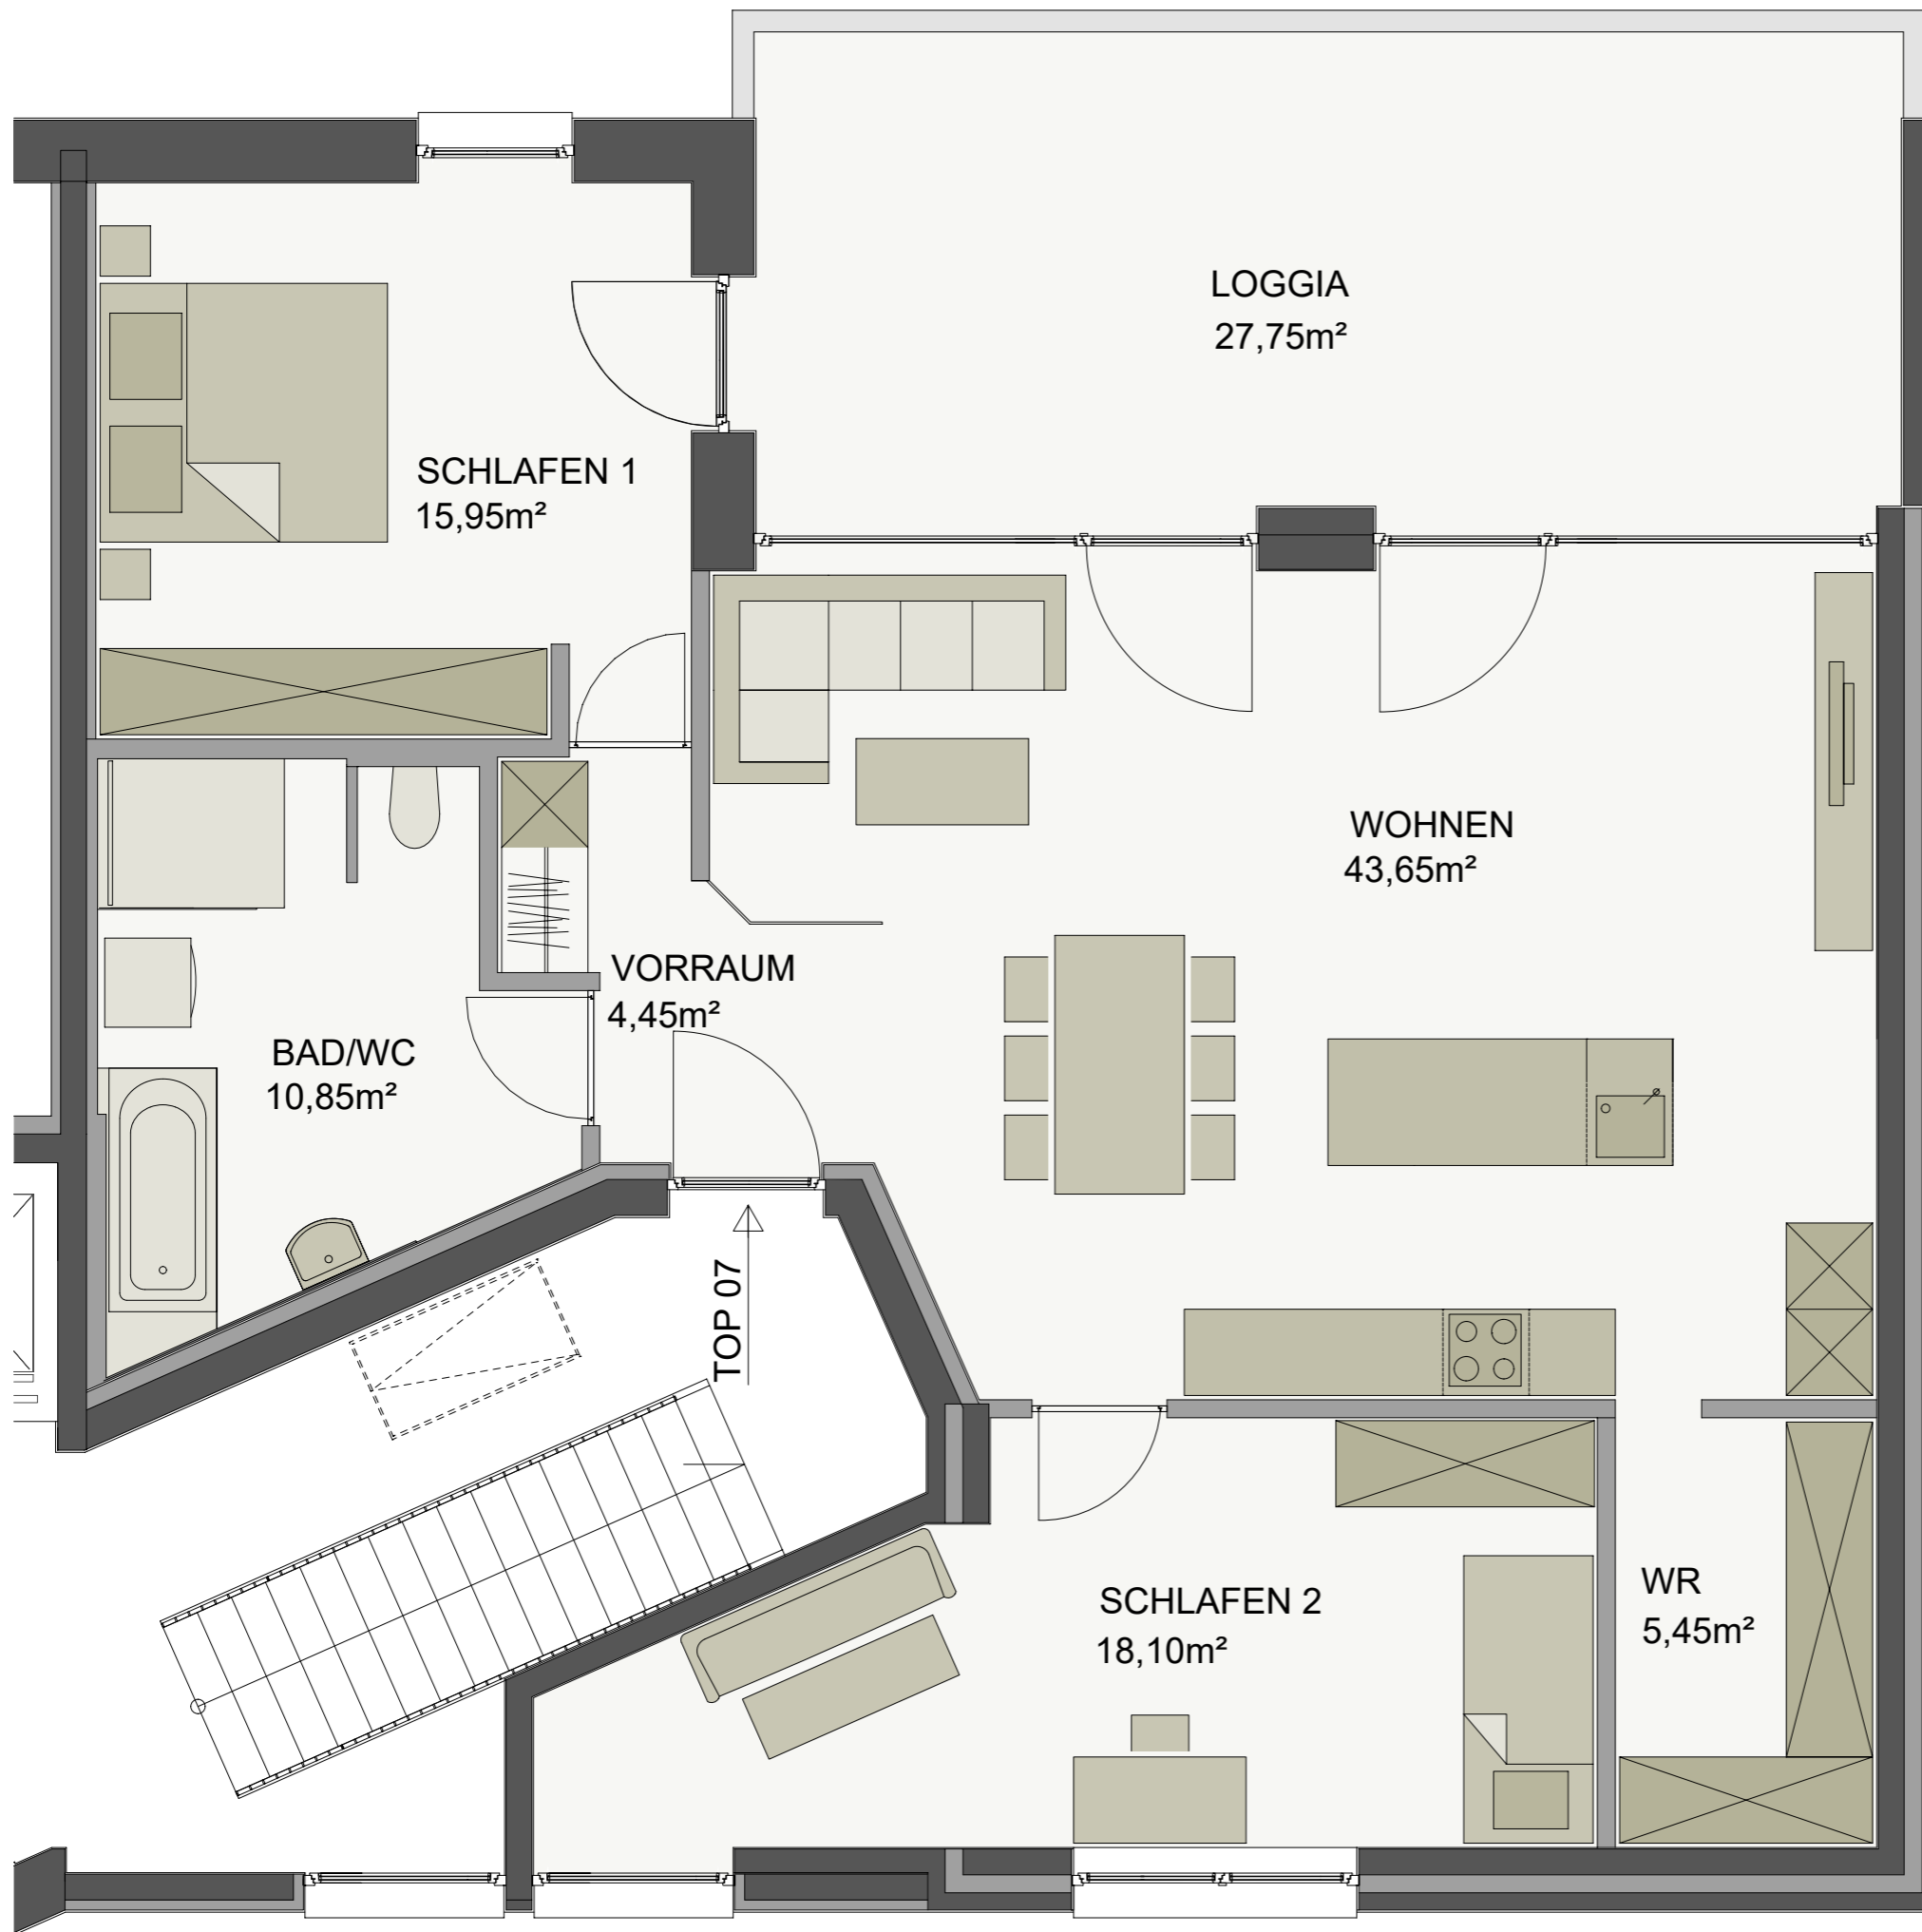

TOP 07

Wohnfläche
Loggia

98,45 m²
27,75 m²

Symbolbild

M 1:50