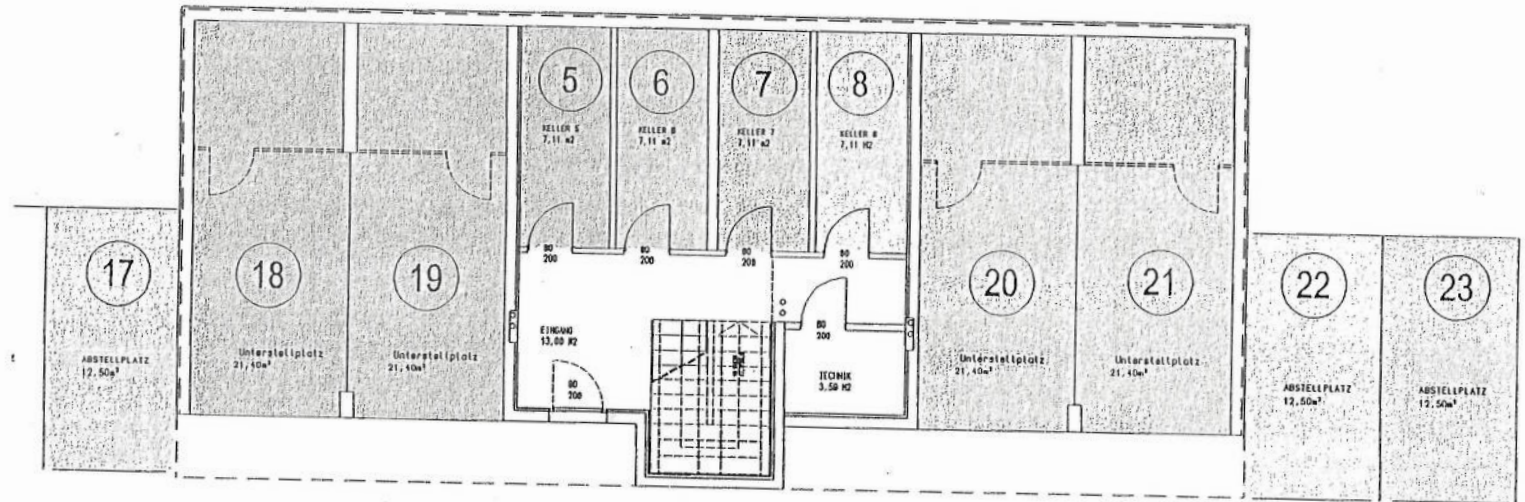

KELLERGESCHOSS WOHNHAUS 2

904 A - D

PARIFIZIERUNG
WA SCHWARZEN

KELLERGESCHOSS

M 1:100