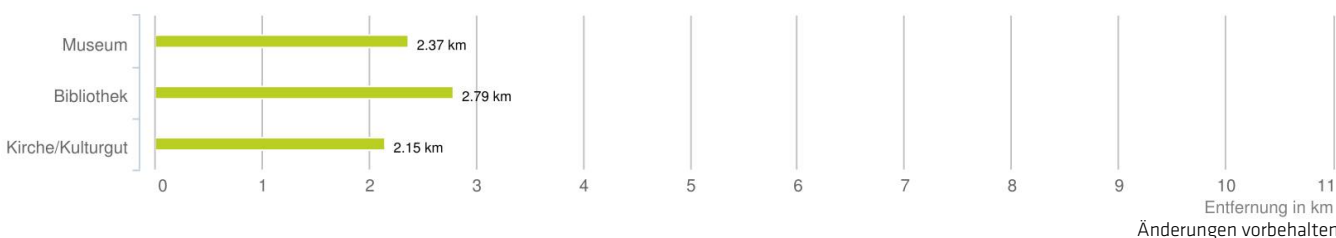

Distanzen zu den Kultureinrichtungen