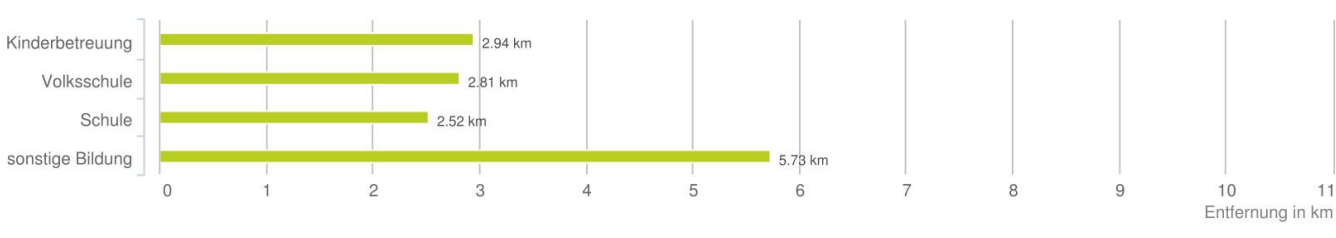

Lageanalyse

Grünerwaldweg 15, 6781 Bartholomäberg

IMMO IMMOSERVICE
AUSTRIA

Distanzen zu den Nahversorgungseinrichtungen

Distanzen zu den Nahversorgungseinrichtungen

Distanzen zu den Ausgehenrichtungen

Distanzen zu den Bildungseinrichtungen