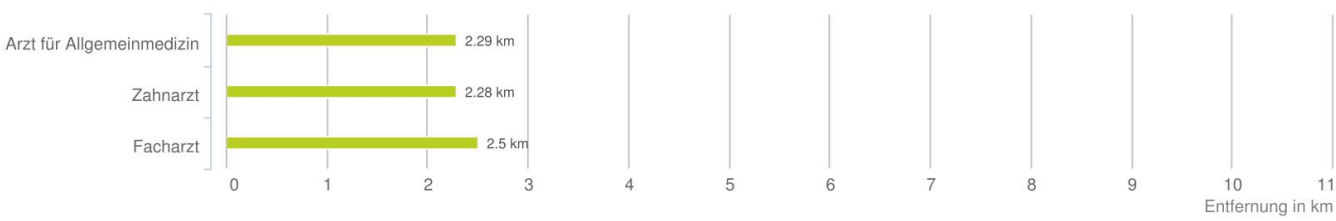

Distanzen zu Ärzten