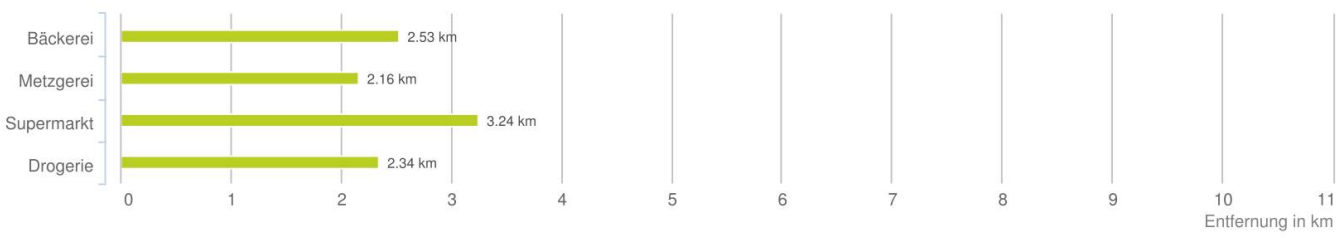

Lageanalyse

Grünerwaldweg 15, 6781 Bartholomäberg

IMMO IMMOSERVICE
AUSTRIA

Distanzen zu den Nahversorgungseinrichtungen

Distanzen zu den Nahversorgungseinrichtungen

Distanzen zu den Ausgehenrichtungen

Distanzen zu den Bildungseinrichtungen