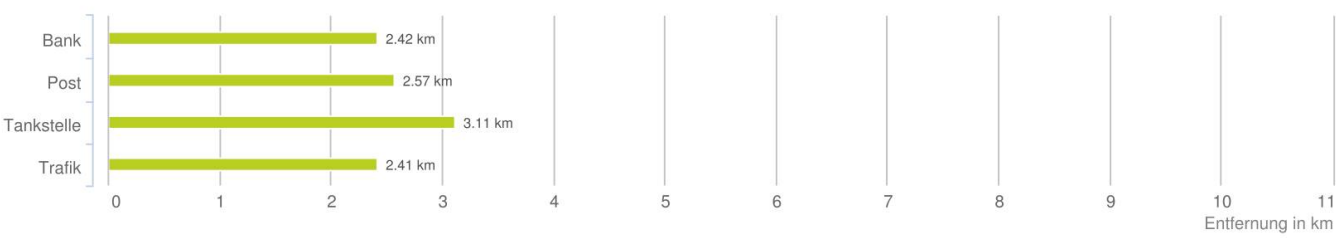

Lageanalyse

Grünerwaldweg 15, 6781 Bartholomäberg

IMMO IMMOSERVICE
AUSTRIA

Distanzen zu den Nahversorgungseinrichtungen

Distanzen zu den Nahversorgungseinrichtungen

Distanzen zu den Ausgehenrichtungen

Distanzen zu den Bildungseinrichtungen