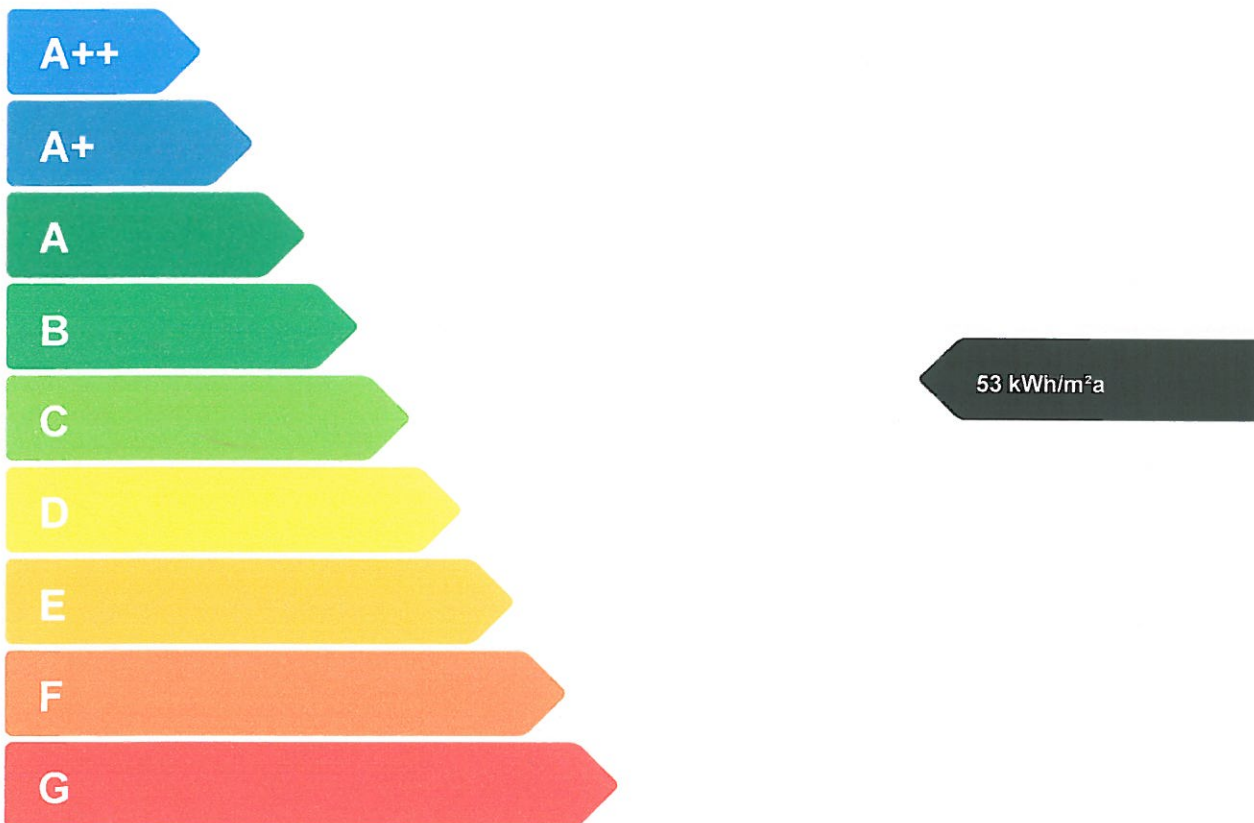

Energieausweis für Wohngebäude

Nr. 6196-1

Vorarlberg
unser Land

GEBÄUDE

Gebäudeart	Mehrfamilienhäuser	Erbaut	1992
Gebäudezone	Haus 2	Katastralgemeinde	Bludenz
Straße	Suchardstraße 20	KG-Nummer	90002
PLZ/Ort	6700 Bludenz	Grundstücksnummer	607/1
EigentümerIn	Hausgemeinschaft Suchardstraße c	Energieausweis-Nr.	6196-1

SPEZIFISCHER HEIZWÄRMEBEDARF BEI 3400 HEIZGRADTAGEN (REFERENZKLIMA)

ERSTELLT

Organisation	Stolz Markus GmbH & Co KG	ErstellerIn-Nr.	1823760383
ErstellerIn	Gerd Franzoi	Geschäftszahl	keine Angabe
GWR-Zahl	keine Angabe	Gültigkeitsdatum	08. 06. 2019
Unterschrift		Ausstellungsdatum	08. 06. 2009

Markus Stolz
Ges.m.b.H. & Co. KG.
6700 BLUDENZ
Zürcherstr. 44
Tel. 0 55 52 / 63 0 24-0
Fax 0 55 52 / 66 8 90