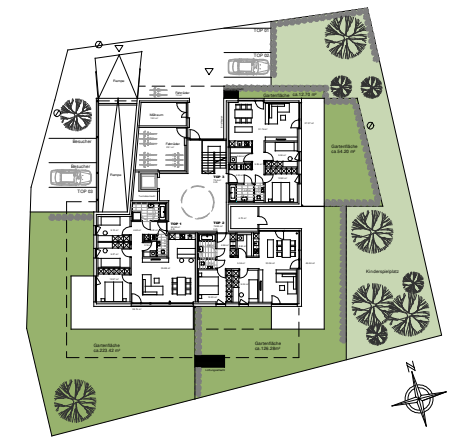

Thomasbündt , Dornbirn
TG und Kellerabteile

INFORMATIONEN

LEGENDE
 EV Elektroverteiler BH Brüstungshöhe
 HV Heizungsverteiler ○ Wendekreis Rollstuhl / dm 1.50 m

M 1: 125

LAGEPLAN

BEMERKUNGEN

02.06.2020

Alle Maße sind Rohbaumaße und ca. Angaben und können zur Natur differieren.

Ausschließlich die in der Bau- und Ausstattungsliste aufgeführte Einrichtung ist in der Grundausrüstung enthalten.

Sonstige im Verkaufsplan, Rendering oder Werbung gezeigten Gegenstände dienen der Illustration.