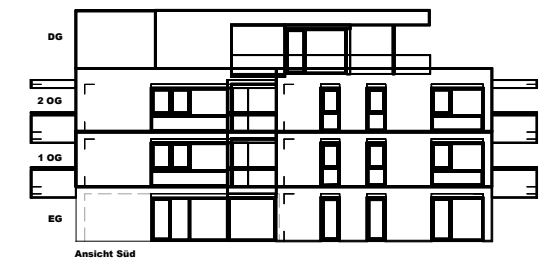

Thomasbündt , Dornbirn
TG und Kellerabteile

INFORMATIONEN

LEGENDE
 EV Elektroverteiler BH Brüstungshöhe
 HV Heizungsverteiler ○ Wendekreis Rollstuhl / dm 1.50 m

M 1: 125

LAGEPLAN

BEMERKUNGEN

02.06.2020

Alle Maße sind Rohbaumaße und ca. Angaben und können zur Natur differieren.