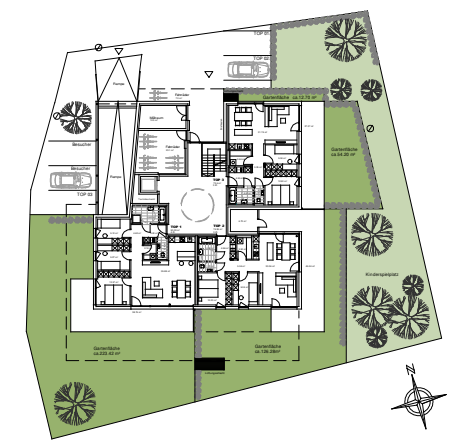

Thomasbündt , Dornbirn
 Geschossplan_1 Obergeschoss

INFORMATIONEN

- Erschliessung
- 3 Zimmerwohnung
- 4 Zimmerwohnung

M 1: 200

LAGEPLAN

BEMERKUNGEN

02.06.2020

Alle Maße sind Rohbaumaße und ca. Angaben und können zur Natur differieren.

Ausschließlich die in der Bau- und Ausstattungsliste aufgeführte Einrichtung ist in der Grundausrüstung enthalten.

Sonstige im Verkaufsplan, Rendering oder Werbung gezeigten Gegenstände dienen der Illustration.