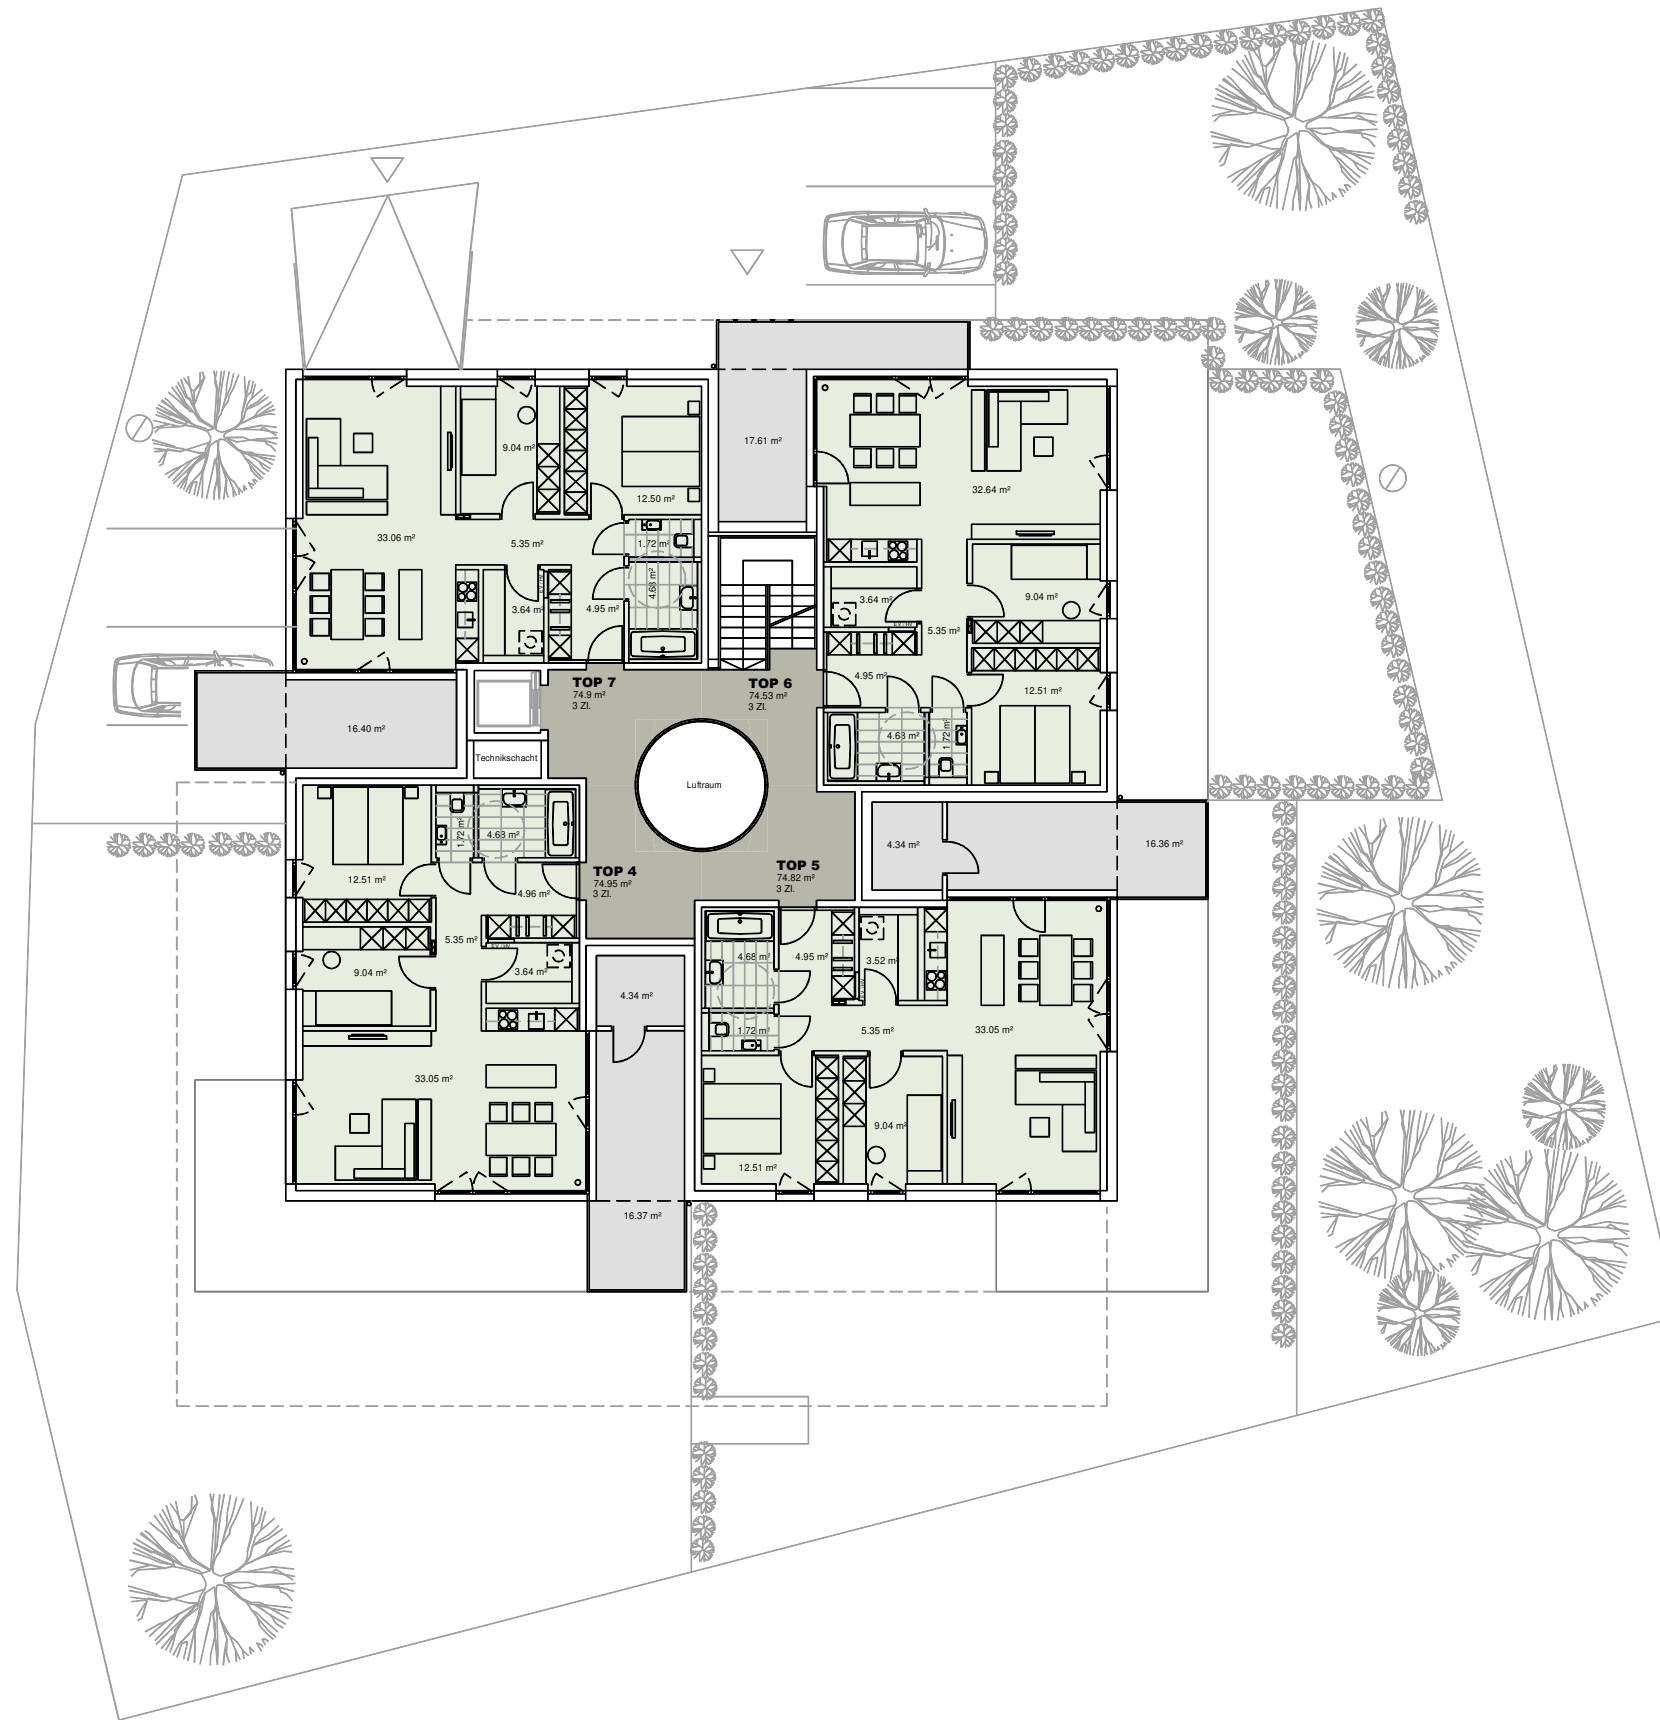

Thomasbündt , Dornbirn
 Geschossplan_1 Obergeschoss

INFORMATIONEN

- Erschliessung
- 3 Zimmerwohnung
- 4 Zimmerwohnung

M 1: 200

LAGEPLAN

BEMERKUNGEN

02.06.2020

Alle Maße sind Rohbaumaße und ca. Angaben und können zur Natur differieren.

Ausschließlich die in der Bau- und Ausstattungsliste aufgeführte Einrichtung ist in der Grundausrüstung enthalten.

Sonstige im Verkaufsplan, Rendering oder Werbung gezeigten Gegenstände dienen der Illustration.