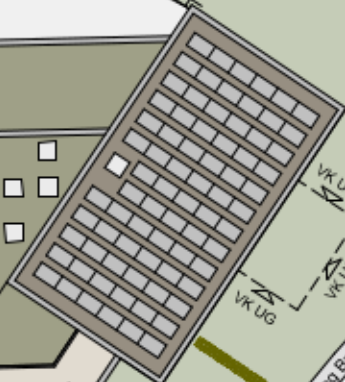

V 1615/1 L50-Walgastraße

1095

Gehsteig

- MA1
- MA2
- MA3
- MA4
- MA5

- | | |
|------|------|
| MA10 | MA11 |
| MA9 | MA12 |
| MA8 | MA13 |
| MA7 | MA14 |
| MA6 | MA15 |

1100

SPAR MANGOLD

- MA16
- MA17
- MA18
- MA19
- MA20
- MA21
- MA22
- MA23

1099/2

1099/4

TG Einfahrt Mangold

TG Einfahrt DM

- DM1
- DM2
- DM3
- DM4
- DM5
- DM6
- DM7
- DM8
- DM9
- DM10
- DM11
- DM12
- DM13
- DM14
- DM15
- DM16
- DM17

Gehsteig

Platz

Gehweg Breite 1,50 m