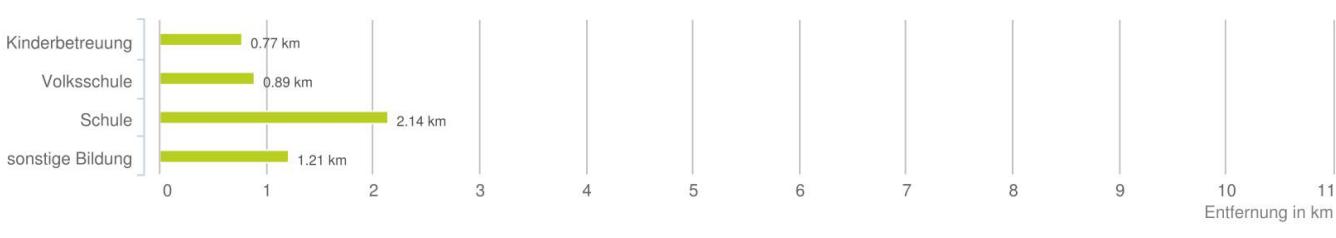

Lageanalyse

Dorfstraße 173, 6713 Ludesch

Distanzen zu den Nahversorgungseinrichtungen

Distanzen zu den Nahversorgungseinrichtungen

Distanzen zu den Ausgeheleinrichtungen

Distanzen zu den Bildungseinrichtungen