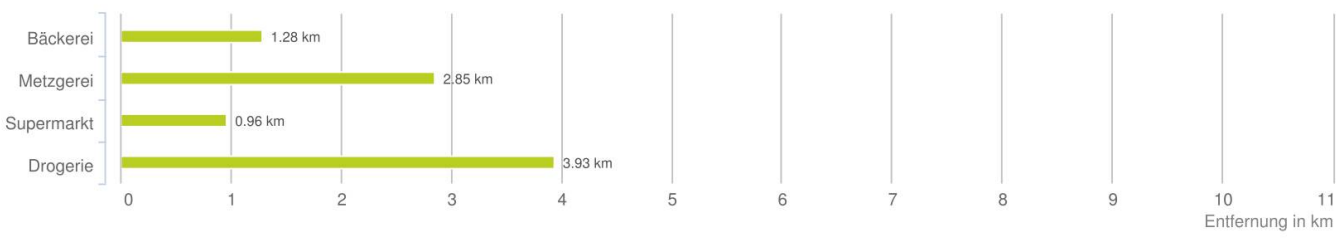

Lageanalyse

Dorfstraße 173, 6713 Ludesch

Distanzen zu den Nahversorgungseinrichtungen

Distanzen zu den Nahversorgungseinrichtungen

Distanzen zu den Ausgeheleinrichtungen

Distanzen zu den Bildungseinrichtungen