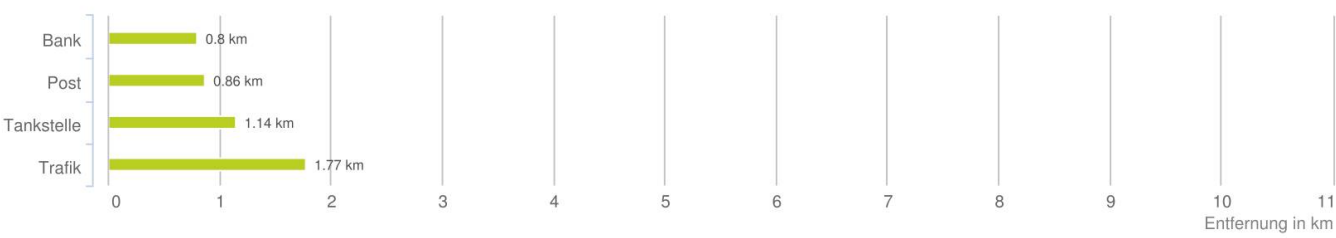

Lageanalyse

Dorfstraße 173, 6713 Ludesch

Distanzen zu den Nahversorgungseinrichtungen

Distanzen zu den Nahversorgungseinrichtungen

Distanzen zu den Ausgeheleinrichtungen

Distanzen zu den Bildungseinrichtungen