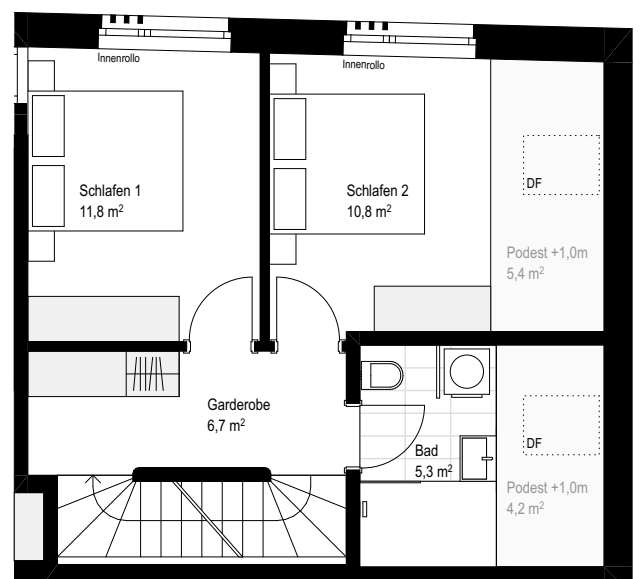

Dachgeschoss

Kellerraum Skizze
NF: ca. 106 m²

Obergeschoss