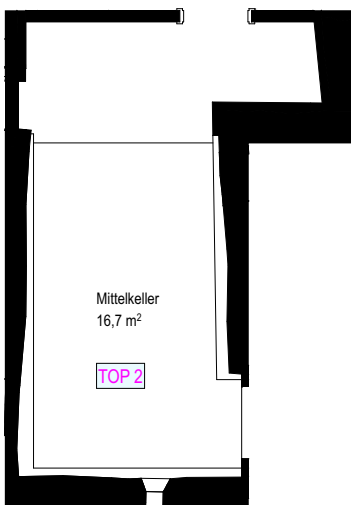

Dachgeschoss

Kellerraum Skizze
NF: ca. 106 m²

Obergeschoss