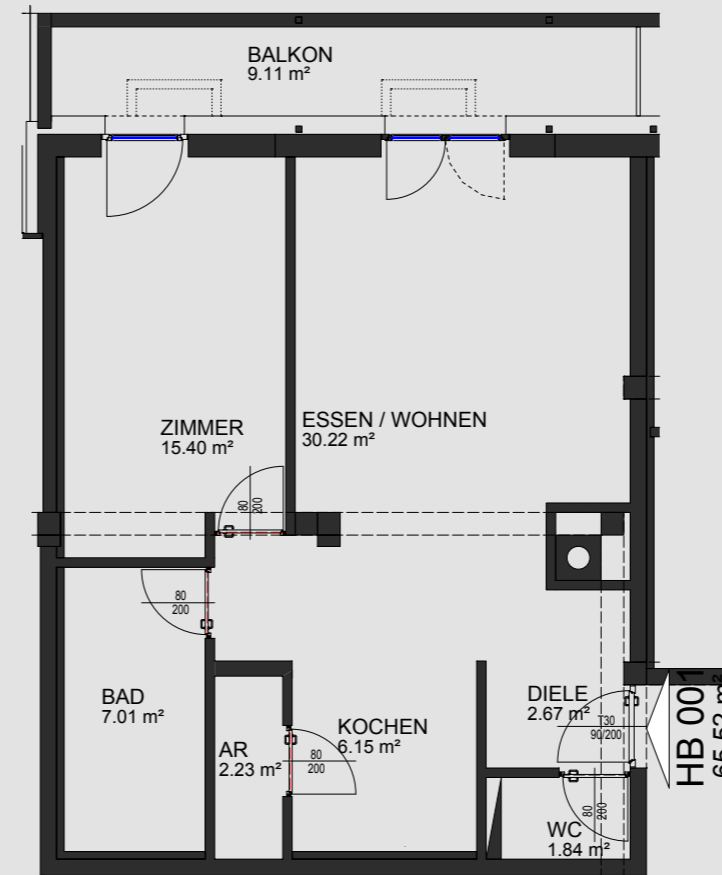

CHALET MATIN

2 Zimmer-Wohnung EBENE 0

HB 001

ESSEN / WOHNEN	30.22 m ²
ZIMMER	15.40 m ²
KOCHEN	6.15 m ²
BAD	7.01 m ²
WC	1.84 m ²
DIELE	2.67 m ²
AR	2.23 m ²
Wohnfläche	65.52 m²
BALKON	9.11 m ²
KB 001	8.07 m ²

WOHNBEISPIEL

GRUNDRISS M 1:100

GRUNDRISS EBENE 0 HAUS B M 1:1000

ANSICHT NORDWEST A/B/C M 1:1000