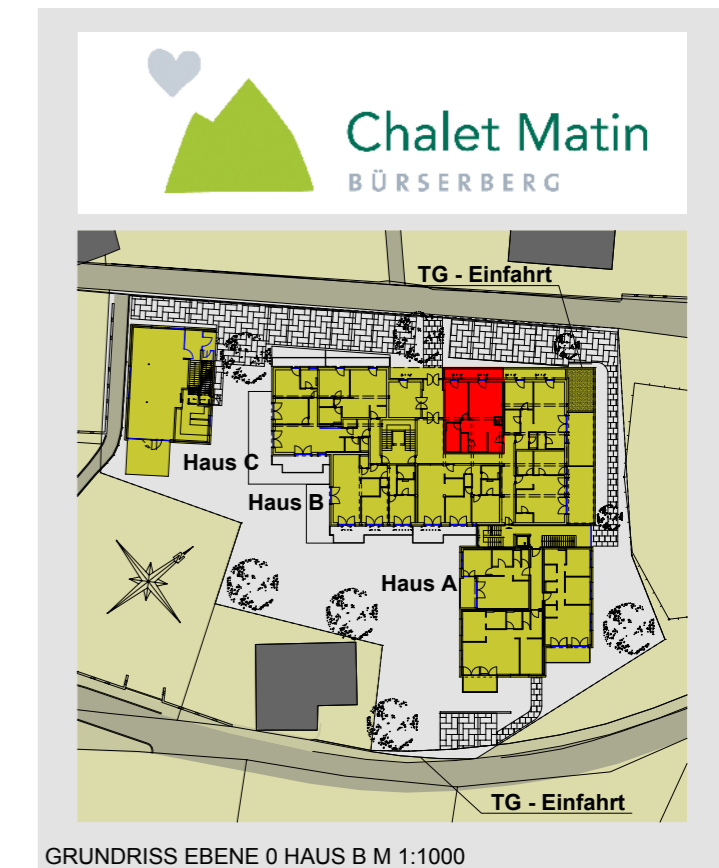

CHALET MATIN

2 Zimmer-Wohnung EBENE 0

HB 001

ESSEN / WOHNEN	30.22 m ²
ZIMMER	15.40 m ²
KOCHEN	6.15 m ²
BAD	7.01 m ²
WC	1.84 m ²
DIELE	2.67 m ²
AR	2.23 m ²
Wohnfläche	65.52 m²
BALKON	9.11 m ²
KB 001	8.07 m ²

WOHNBEISPIEL

GRUNDRISS M 1:100

GRUNDRISS EBENE 0 HAUS B M 1:1000

ANSICHT NORDWEST A/B/C M 1:1000