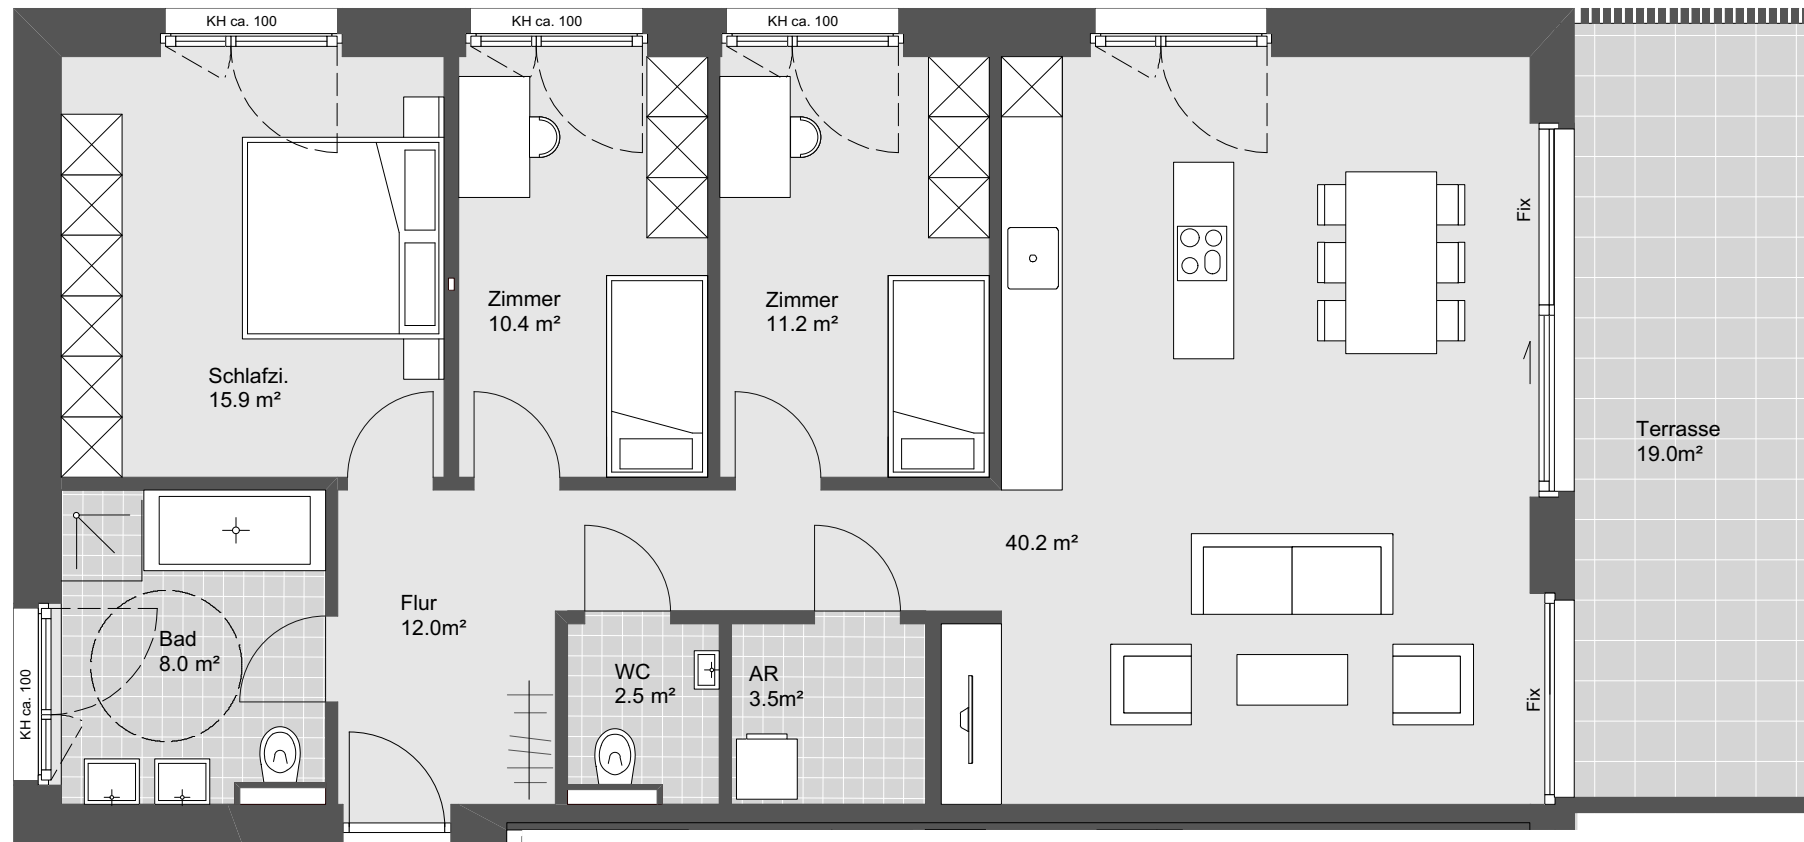

Rankweil Bachmann Mühleweg

Haus B Top W09

4 Zimmerwohnung
Erdgeschoss

Wohnnutzfläche:	103.7 m ²
Terrassenfläche:	19.0 m ²
Gartenfläche:	245.0 m ²

Übersichtsplan

Symbolbild

Grundriss - Maßstab 1:75