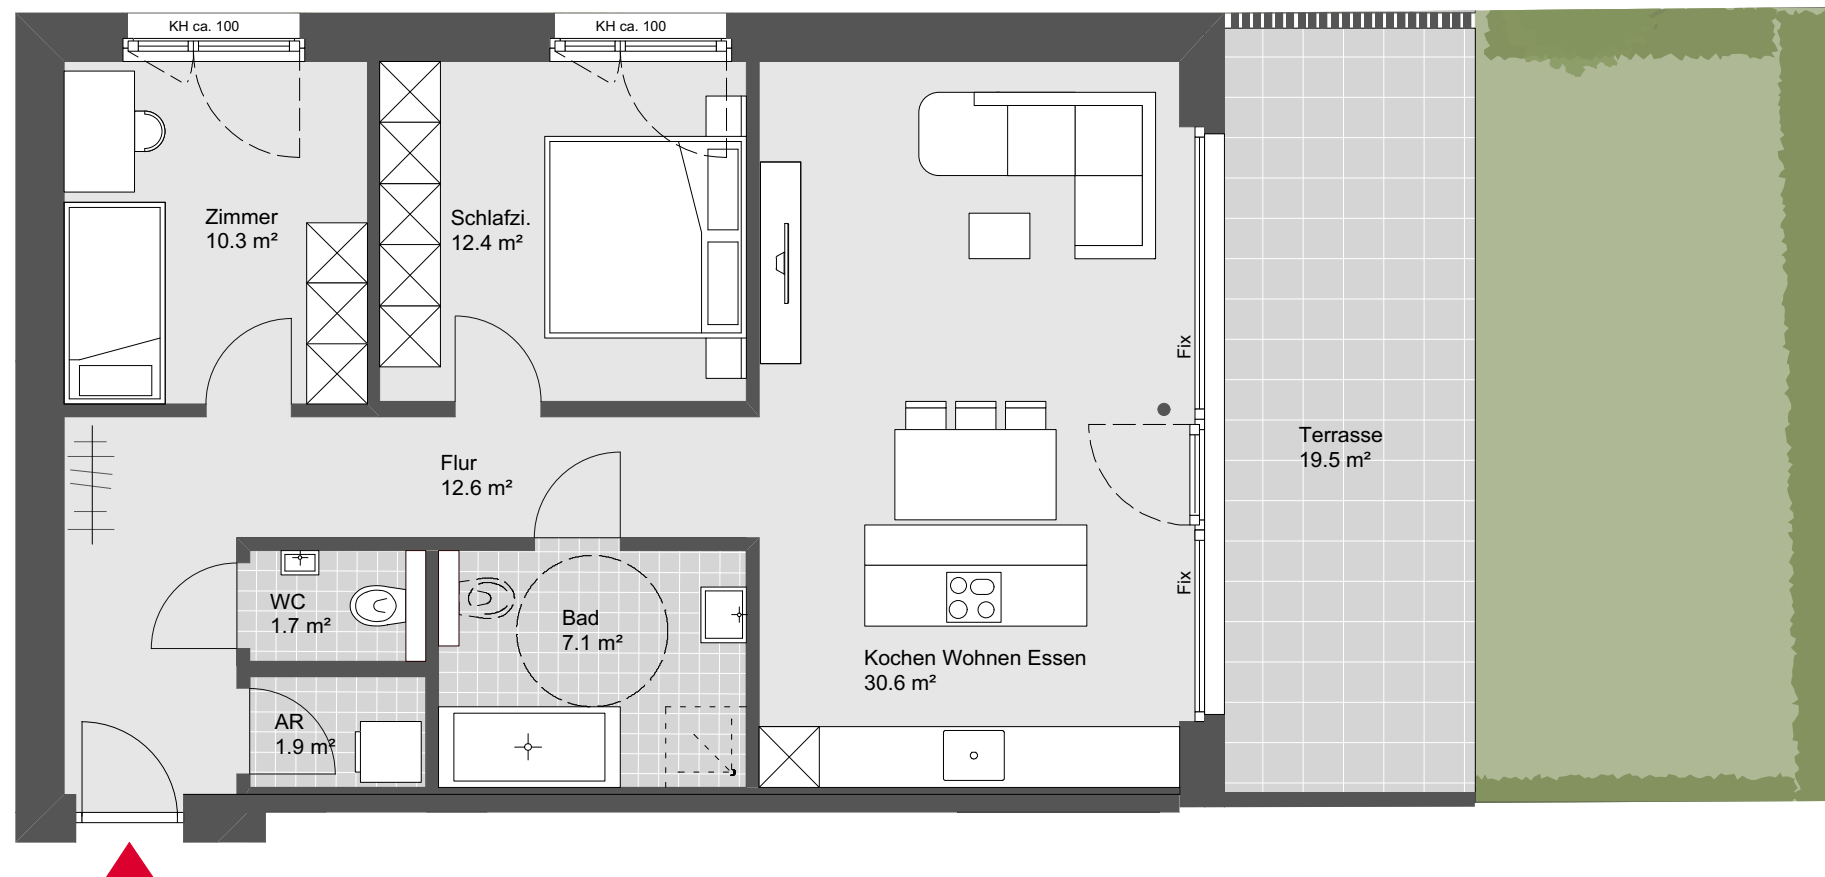

Rankweil Bachmann Mühleweg

Haus A Top W01

3 Zimmerwohnung
Erdgeschoss

Wohnnutzfläche:	76.6 m ²
Terrassenfläche:	19.5 m ²
Gartenfläche:	25.0 m ²

Übersichtsplan

Symbolbild

Grundriss - Maßstab 1:75