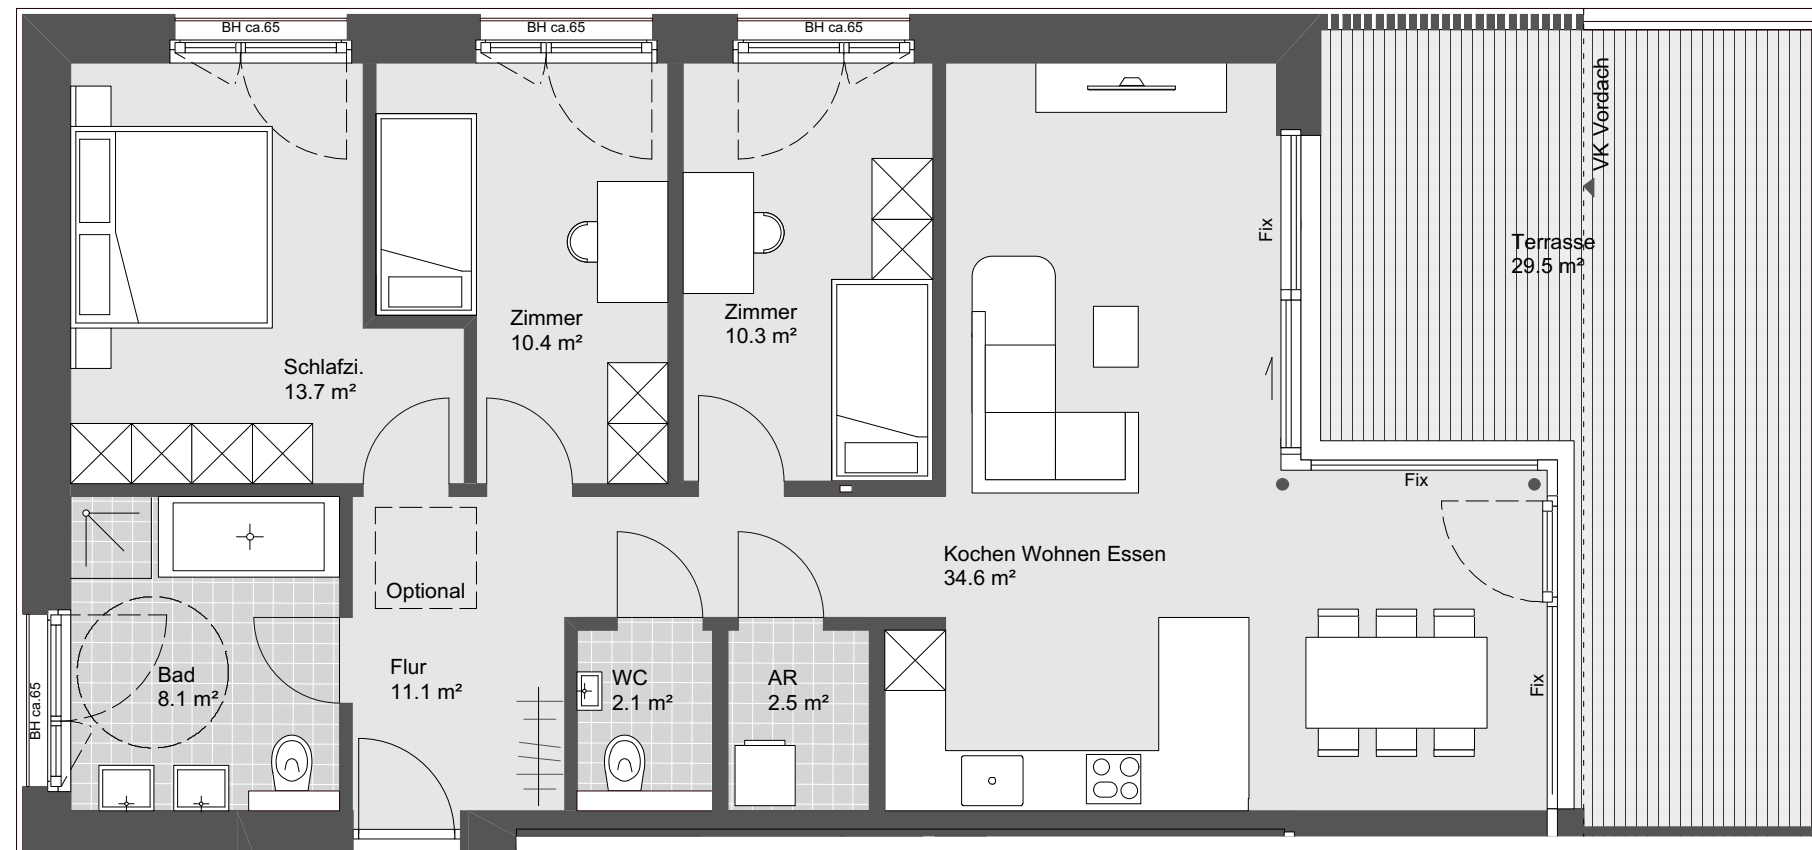

Rankweil Bachmann Mühleweg

Haus B Top W14

4 Zimmerwohnung
Dachgeschoss

Wohnnutzfläche: 92.8 m²
Terrassenfläche: 29.5 m²

Übersichtsplan

Symbolbild

Grundriss - Maßstab 1:75