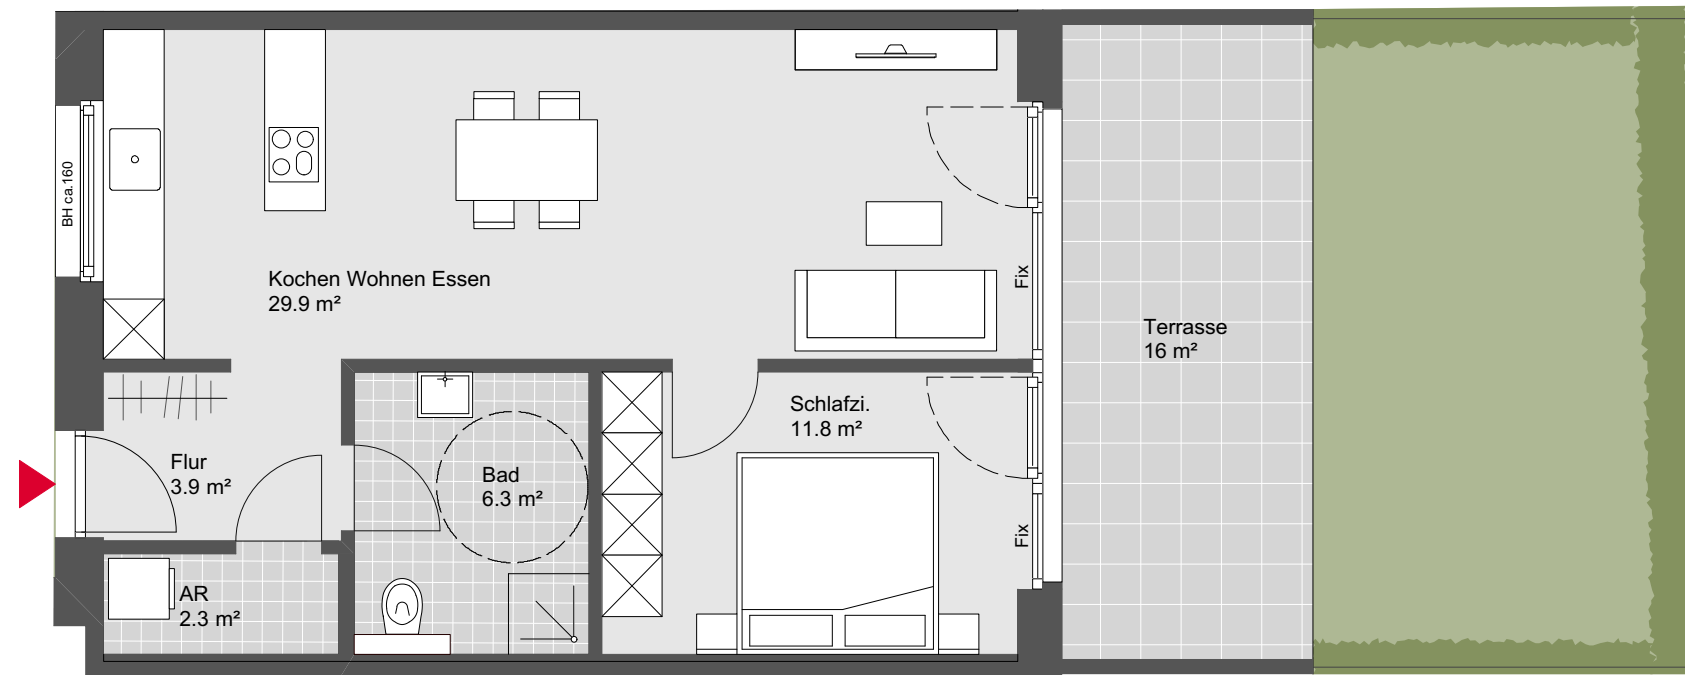

Rankweil Bachmann Mühleweg

Haus A Top W02

2 Zimmerwohnung
Erdgeschoss

Wohnnutzfläche:	54.2 m ²
Terrassenfläche:	16.0 m ²
Gartenfläche:	20.0 m ²

Übersichtsplan

Symbolbild

Grundriss - Maßstab 1:75