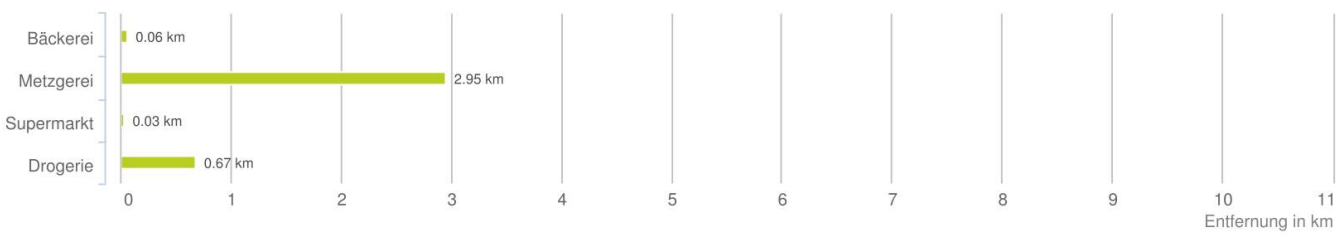

# Lageanalyse

Landstraße 8, 6911 Lochau

### Distanzen zu den Nahversorgungseinrichtungen