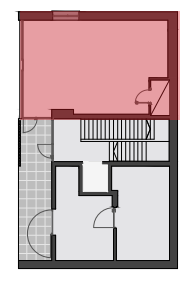

E0

Wohnanlage Qulumbus,  
Klaus

Erdgeschoss  
Gewerbefläche 02

Bürofläche	51.94 m <sup>2</sup>
Teeküche	4.77 m <sup>2</sup>
WC	2.56 m <sup>2</sup>
Gesamt	59.27 m <sup>2</sup>

Kontakt:

**INSIDE96** GmbH  
Interpark Focus 3, 6832  
Röthis

Tel: +43 5522 22 808  
office@inside96.at

Maßstab: 1:50