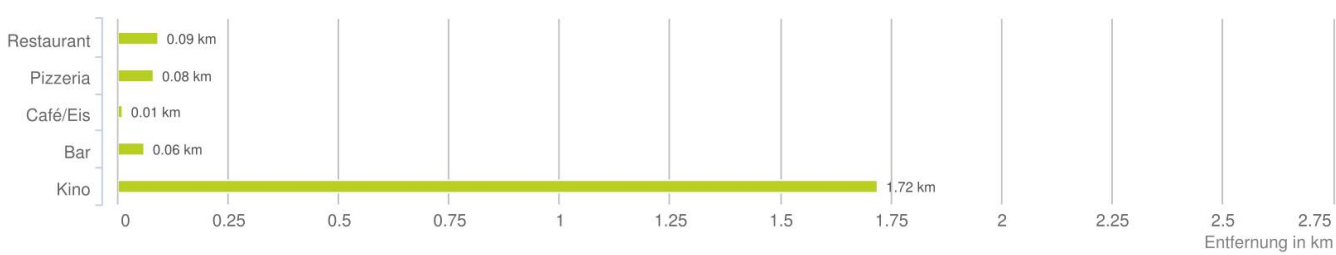

Lageanalyse

Rathausstraße 33, 6900 Bregenz

Distanzen zu den Nahversorgungseinrichtungen

Distanzen zu den Nahversorgungseinrichtungen

Distanzen zu den Ausgehenrichtungen

Distanzen zu den Bildungseinrichtungen

Distanzen zu den Kultureinrichtungen

Distanzen zu den Freizeiteinrichtungen

Distanzen zu Ärzten

Distanzen zu Gesundheitseinrichtungen

Distanzen zu Einrichtungen des öffentlichen Verkehrs

Änderungen vorbehalten