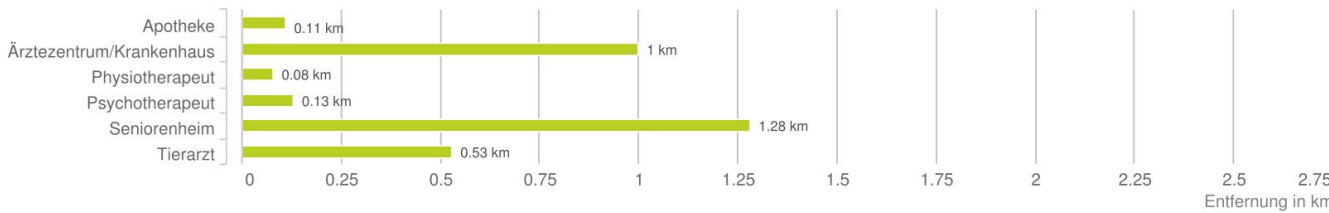

Distanzen zu Gesundheitseinrichtungen