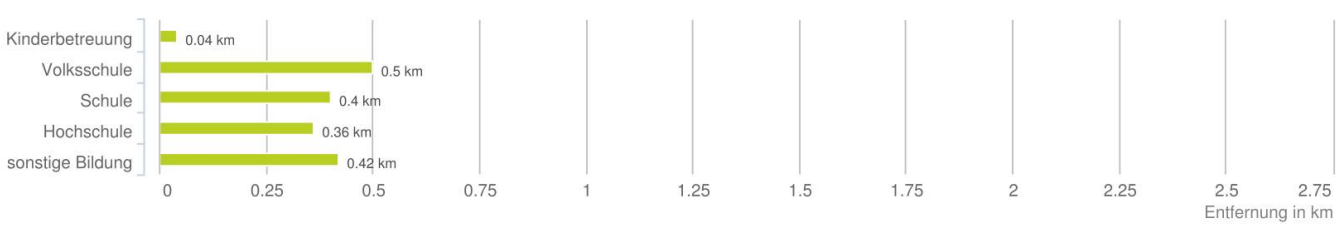

Lageanalyse

Rathausstraße 33, 6900 Bregenz

Distanzen zu den Nahversorgungseinrichtungen

Distanzen zu den Nahversorgungseinrichtungen

Distanzen zu den Ausgehenrichtungen

Distanzen zu den Bildungseinrichtungen