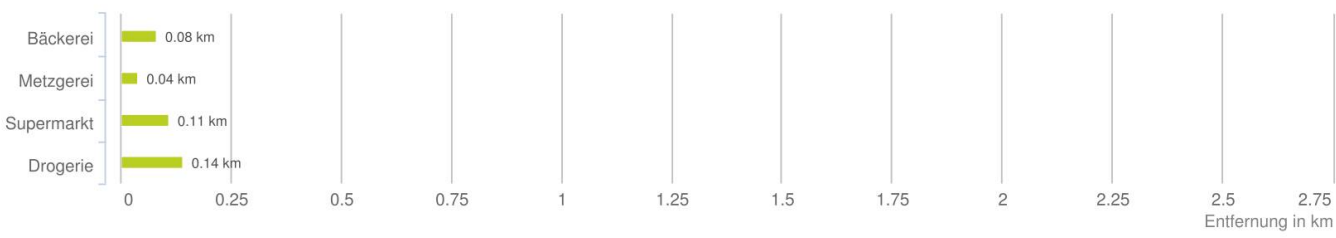

Lageanalyse

Rathausstraße 33, 6900 Bregenz

Distanzen zu den Nahversorgungseinrichtungen

Distanzen zu den Nahversorgungseinrichtungen

Distanzen zu den Ausgehenrichtungen

Distanzen zu den Bildungseinrichtungen

Distanzen zu den Kultureinrichtungen

Distanzen zu den Freizeiteinrichtungen

Distanzen zu Ärzten

Distanzen zu Gesundheitseinrichtungen

Distanzen zu Einrichtungen des öffentlichen Verkehrs

Änderungen vorbehalten