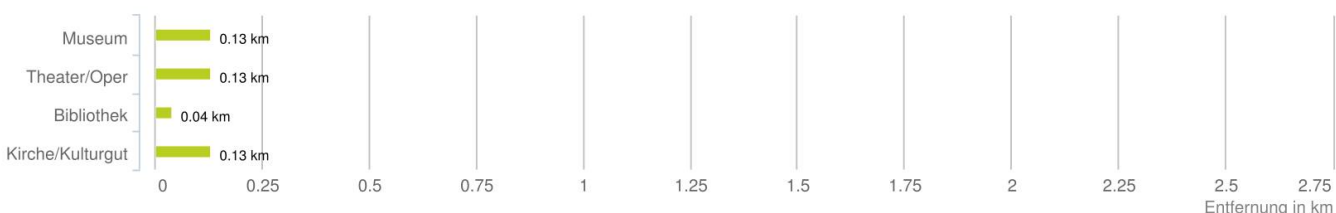

Distanzen zu den Kultureinrichtungen