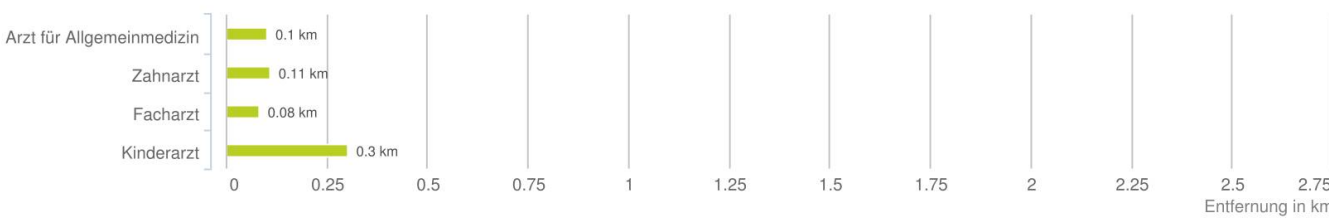

Distanzen zu Ärzten