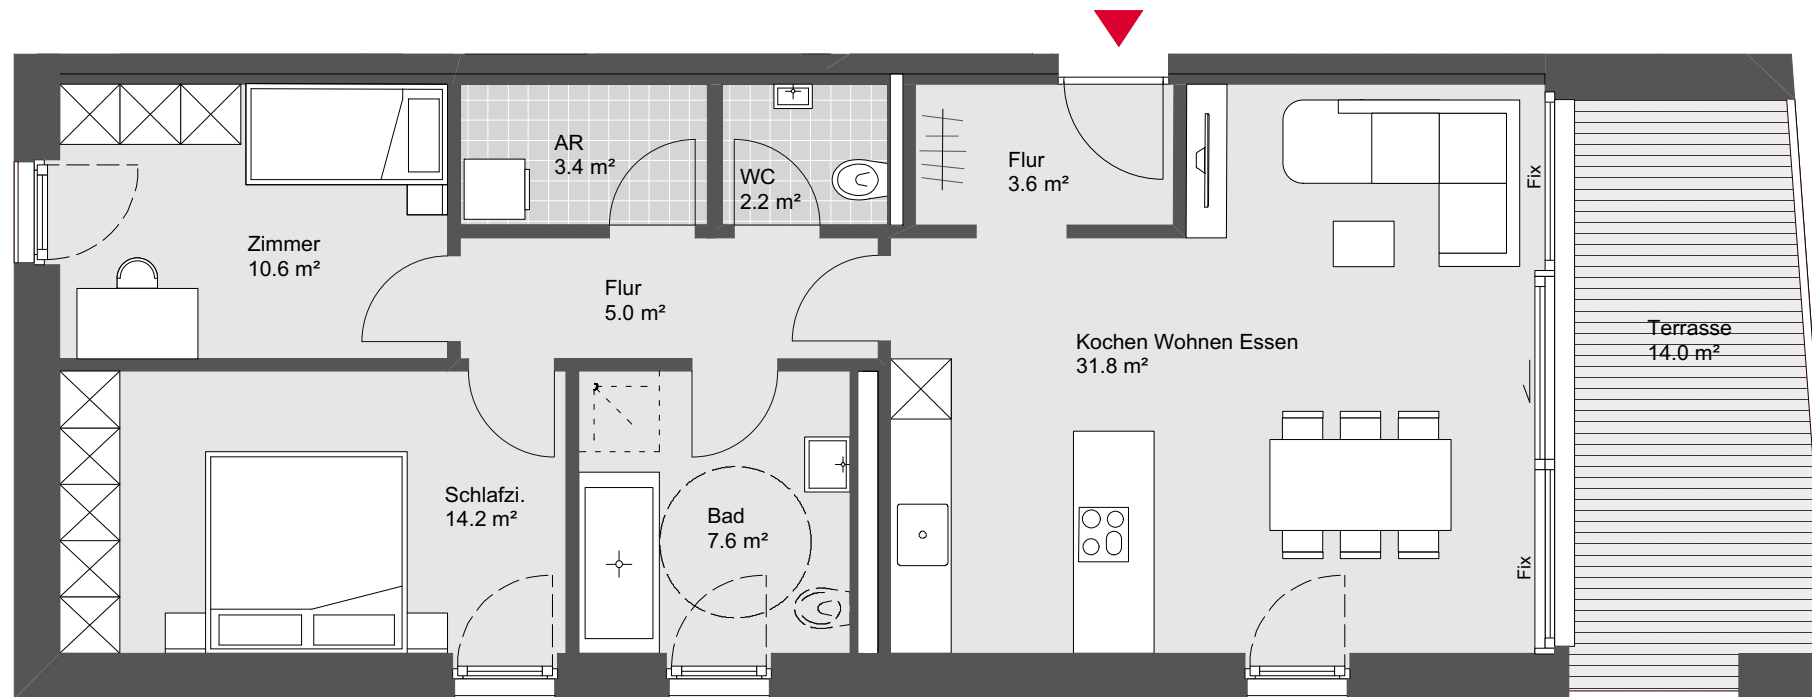

Wohnen an der Furt

Haus B Top W16

3 Zimmerwohnung
2. Obergeschoss

Wohnnutzfläche: 78.4 m²
Terrassenfläche: 14.0 m²

Übersichtsplan

Symbolbild

Grundriss - Maßstab 1:75