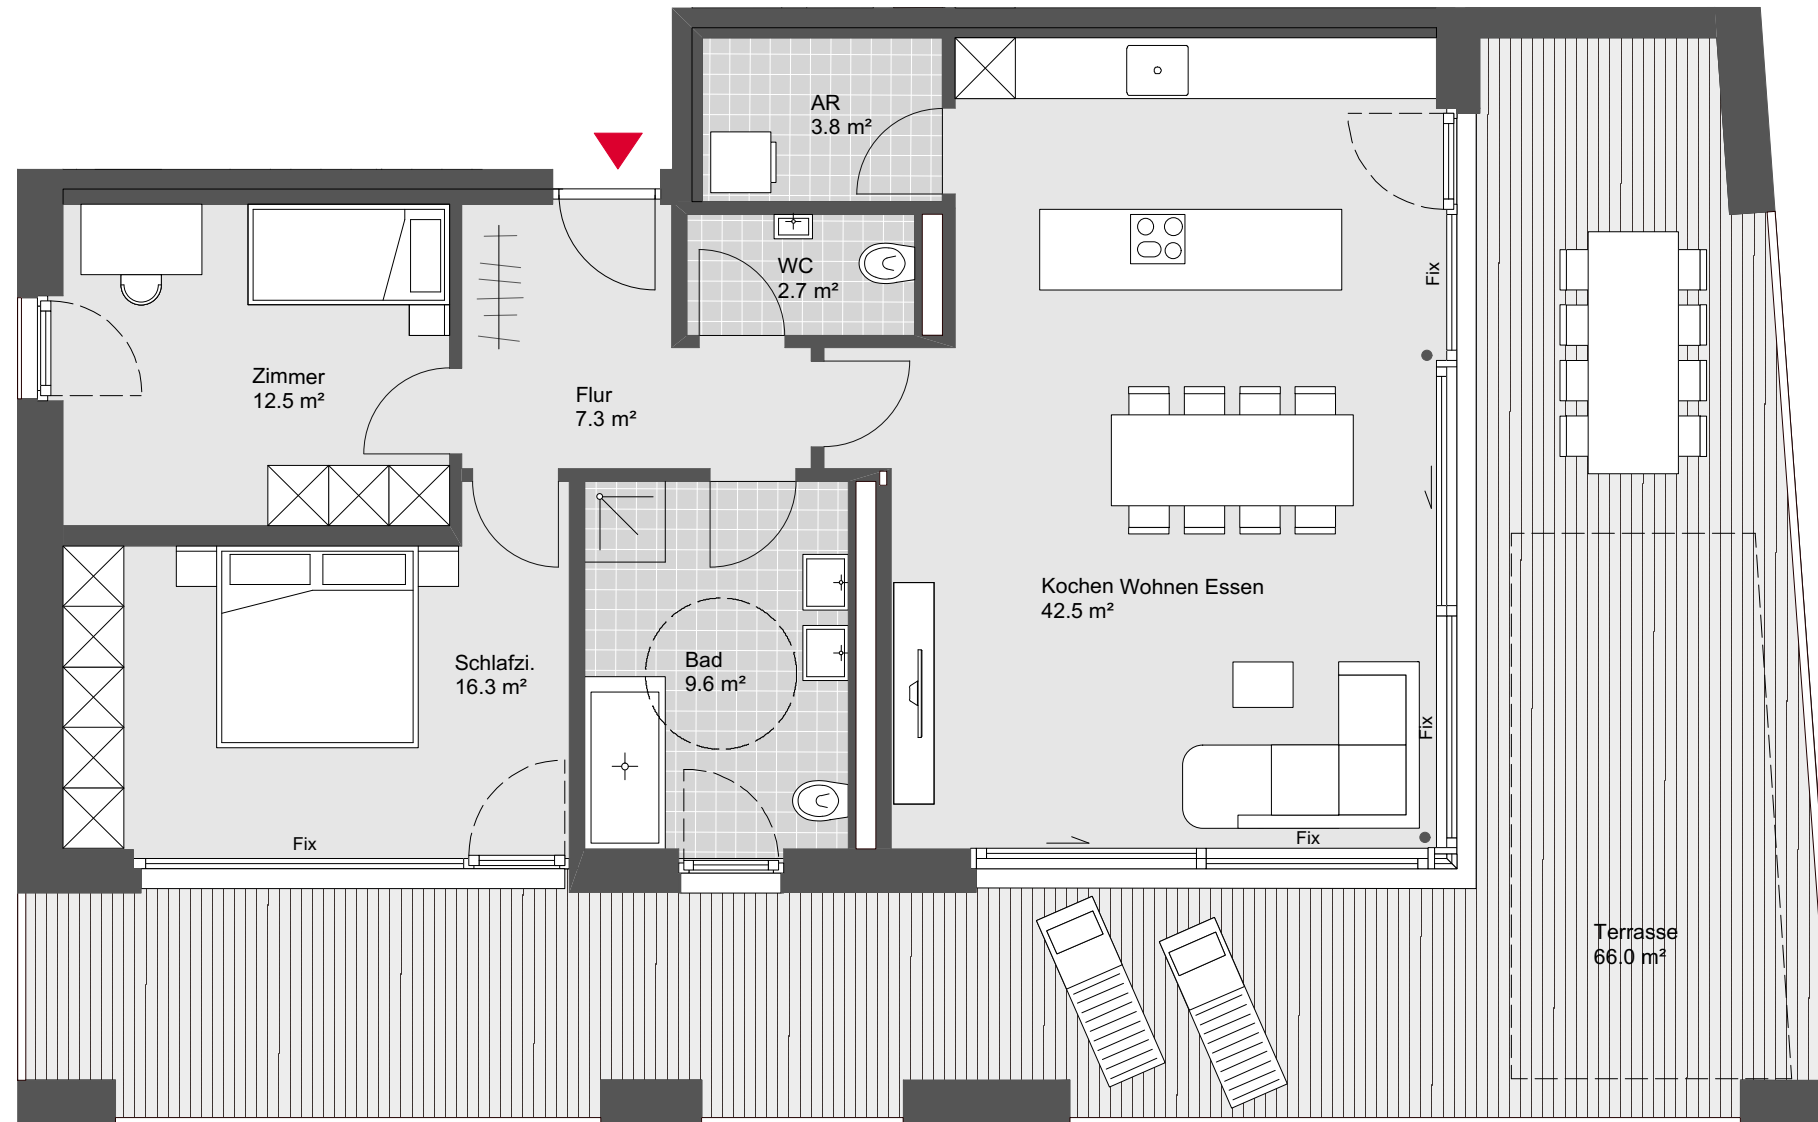

Wohnen an der Furt

Haus D Top W42

3 Zimmerwohnung
Dachgeschoss

Wohnnutzfläche: 94.7 m²
Terrassenfläche: 66.0 m²

Übersichtsplan

Symbolbild

Grundriss - Maßstab 1:75