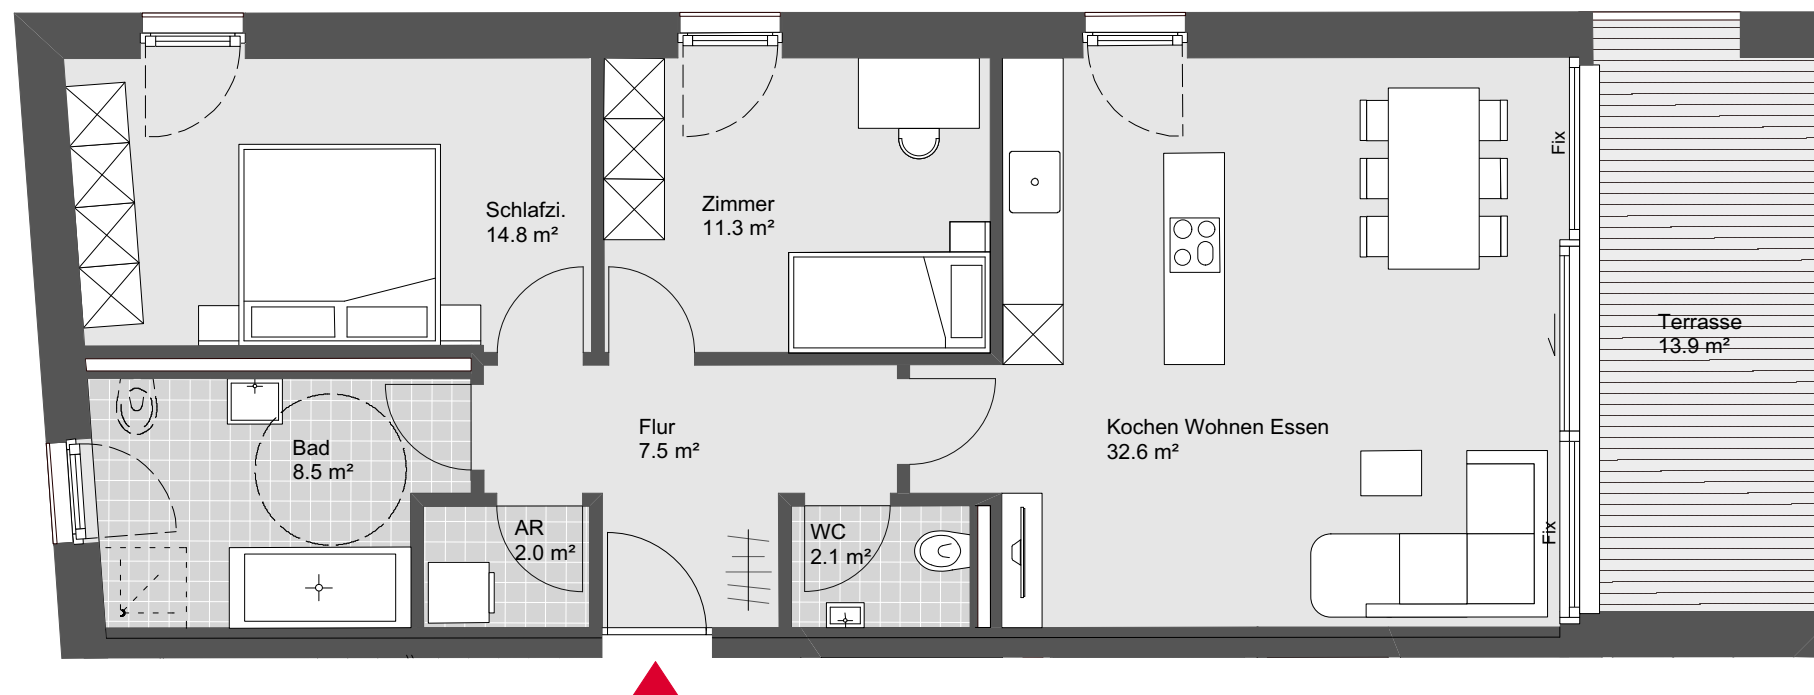

### Haus A Top W06

3 Zimmerwohnung  
Dachgeschoss

Wohnnutzfläche: 78.8 m<sup>2</sup>  
Terrassenfläche: 13.9 m<sup>2</sup>

Übersichtsplan

Symbolbild

Grundriss - Maßstab 1:75