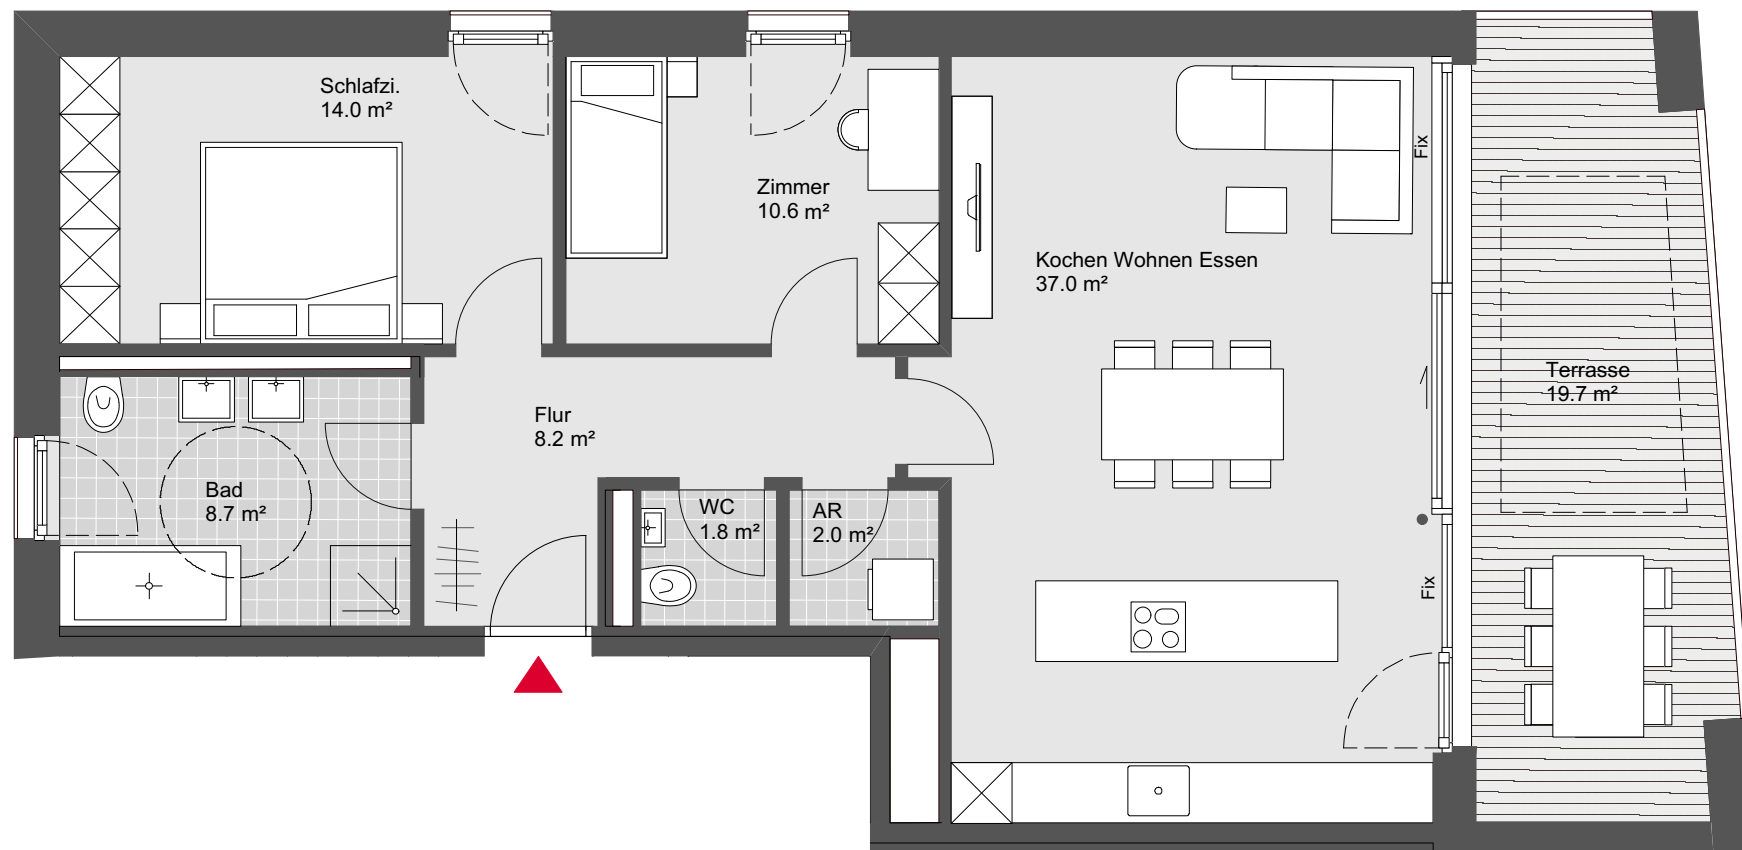

Wohnen an der Furt

Haus D Top W41

3 Zimmerwohnung
Dachgeschoss

Wohnnutzfläche: 82.3 m²
Terrassenfläche: 19.7 m²

Übersichtsplan

Symbolbild

Grundriss - Maßstab 1:75