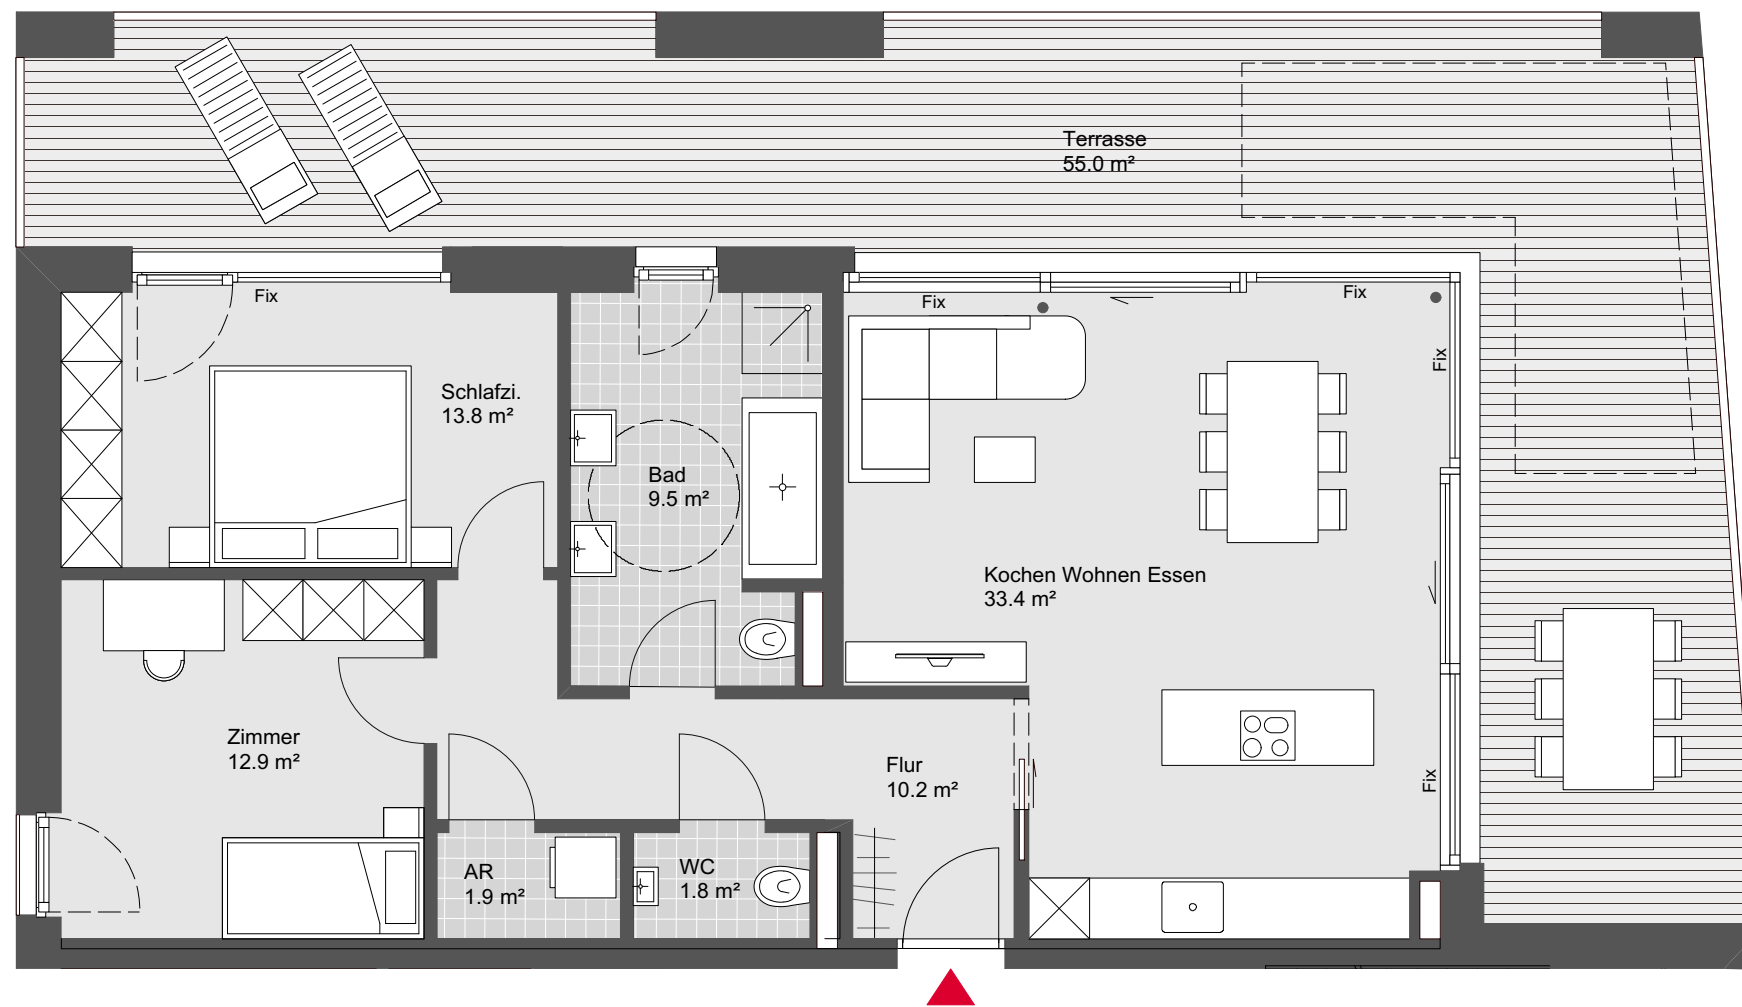

### Haus B Top W18

3 Zimmerwohnung  
Dachgeschoss

Wohnnutzfläche: 83.5 m<sup>2</sup>  
Terrassenfläche: 55.0 m<sup>2</sup>

Übersichtsplan

Symbolbild

Grundriss - Maßstab 1:75