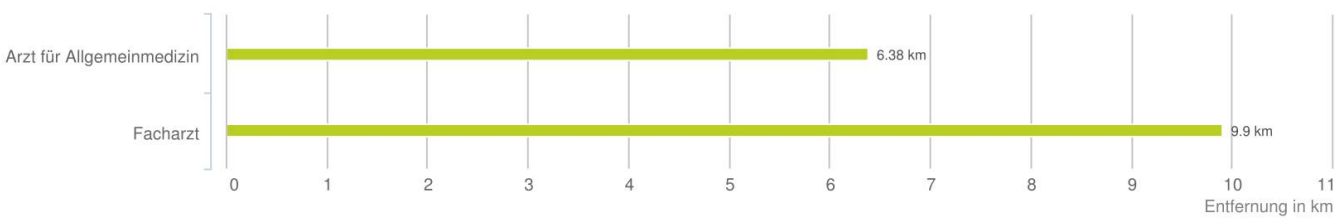

Lageanalyse

Klösterle 83c, 6754 Klösterle

IMMO IMMOSERVICE
AUSTRIA

Distanzen zu den Nahversorgungseinrichtungen

Distanzen zu den Nahversorgungseinrichtungen

Distanzen zu den Ausgehenrichtungen

Distanzen zu den Bildungseinrichtungen

Distanzen zu den Kultureinrichtungen

Distanzen zu den Freizeiteinrichtungen

Distanzen zu Ärzten

Distanzen zu Gesundheitseinrichtungen

Distanzen zu Einrichtungen des öffentlichen Verkehrs

Änderungen vorbehalten