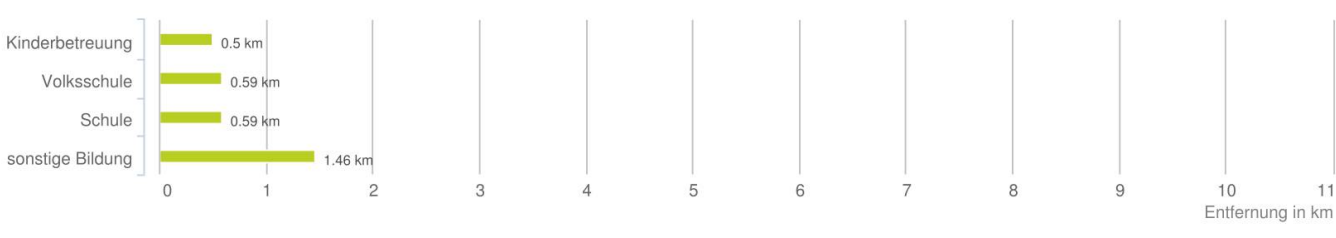

Lageanalyse

Schassweg 12, 6706 Bürs

IMMO IMMOSERVICE
AUSTRIA

Distanzen zu den Nahversorgungseinrichtungen

Distanzen zu den Nahversorgungseinrichtungen

Distanzen zu den Ausgehenrichtungen

Distanzen zu den Bildungseinrichtungen