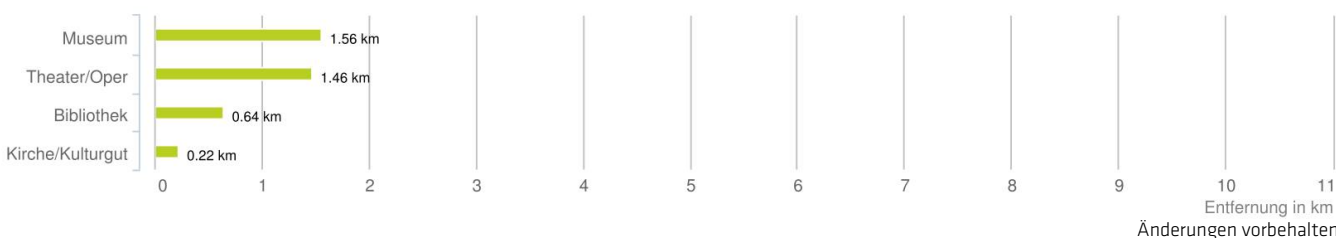

Distanzen zu den Kultureinrichtungen