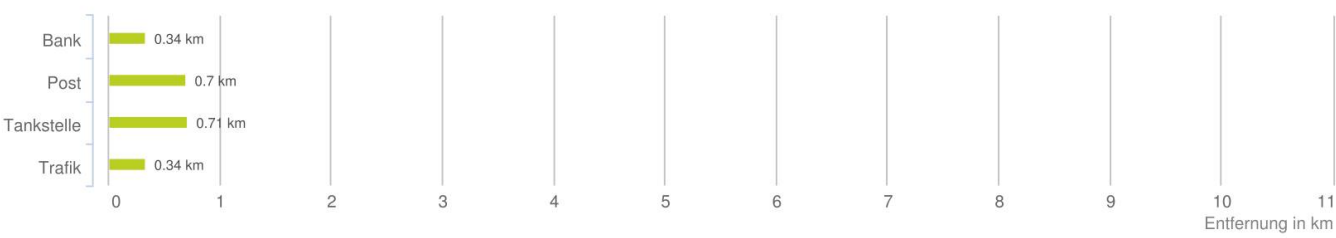

Lageanalyse

Schassweg 12, 6706 Bürs

IMMO IMMOSERVICE
AUSTRIA

Distanzen zu den Nahversorgungseinrichtungen

Distanzen zu den Nahversorgungseinrichtungen

Distanzen zu den Ausgehenrichtungen

Distanzen zu den Bildungseinrichtungen

Distanzen zu den Kultureinrichtungen

Distanzen zu den Freizeiteinrichtungen

Distanzen zu Ärzten

Distanzen zu Gesundheitseinrichtungen

Distanzen zu Einrichtungen des öffentlichen Verkehrs

Änderungen vorbehalten