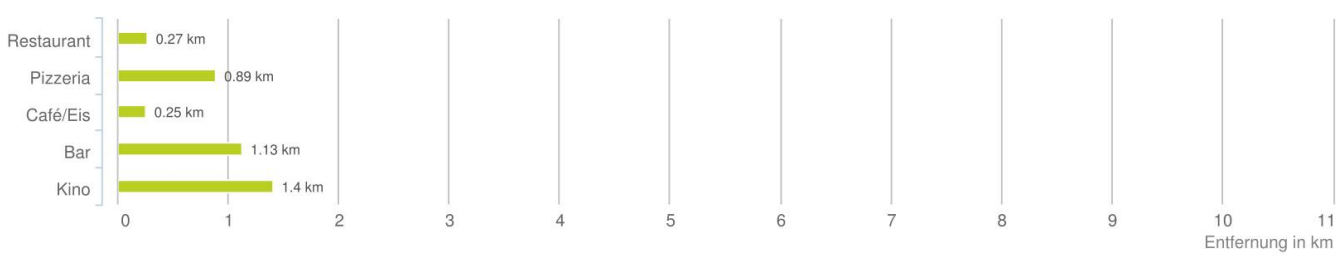

Lageanalyse

Schassweg 12, 6706 Bürs

IMMO IMMOSERVICE
AUSTRIA

Distanzen zu den Nahversorgungseinrichtungen

Distanzen zu den Nahversorgungseinrichtungen

Distanzen zu den Ausgehenrichtungen

Distanzen zu den Bildungseinrichtungen

Distanzen zu den Kultureinrichtungen

Distanzen zu den Freizeiteinrichtungen

Distanzen zu Ärzten

Distanzen zu Gesundheitseinrichtungen

Distanzen zu Einrichtungen des öffentlichen Verkehrs

Änderungen vorbehalten