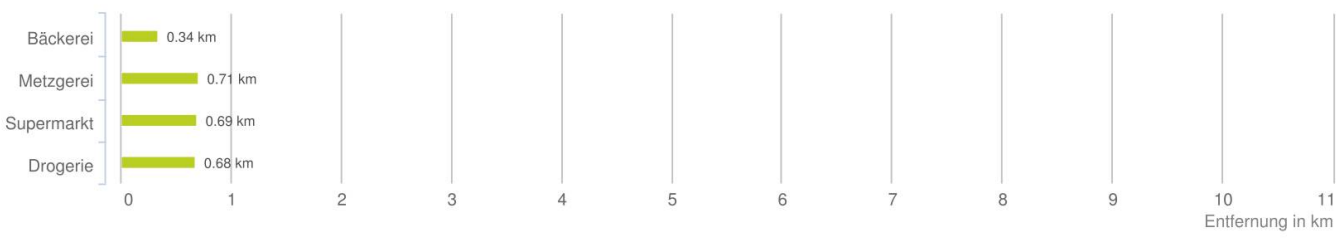

Lageanalyse

Schassweg 12, 6706 Bürs

IMMO IMMOSERVICE
AUSTRIA

Distanzen zu den Nahversorgungseinrichtungen

Distanzen zu den Nahversorgungseinrichtungen

Distanzen zu den Ausgehenrichtungen

Distanzen zu den Bildungseinrichtungen