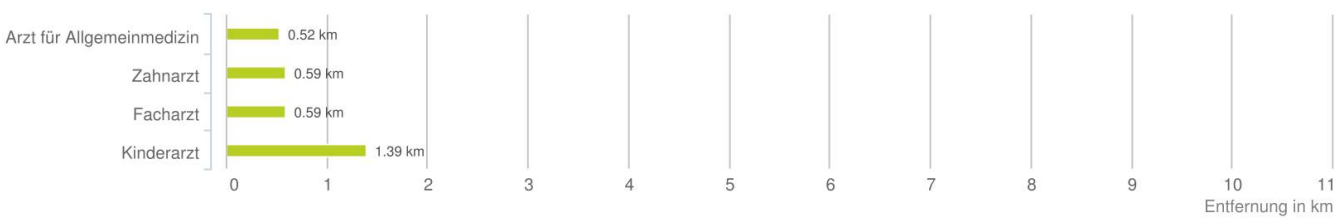

Distanzen zu Ärzten