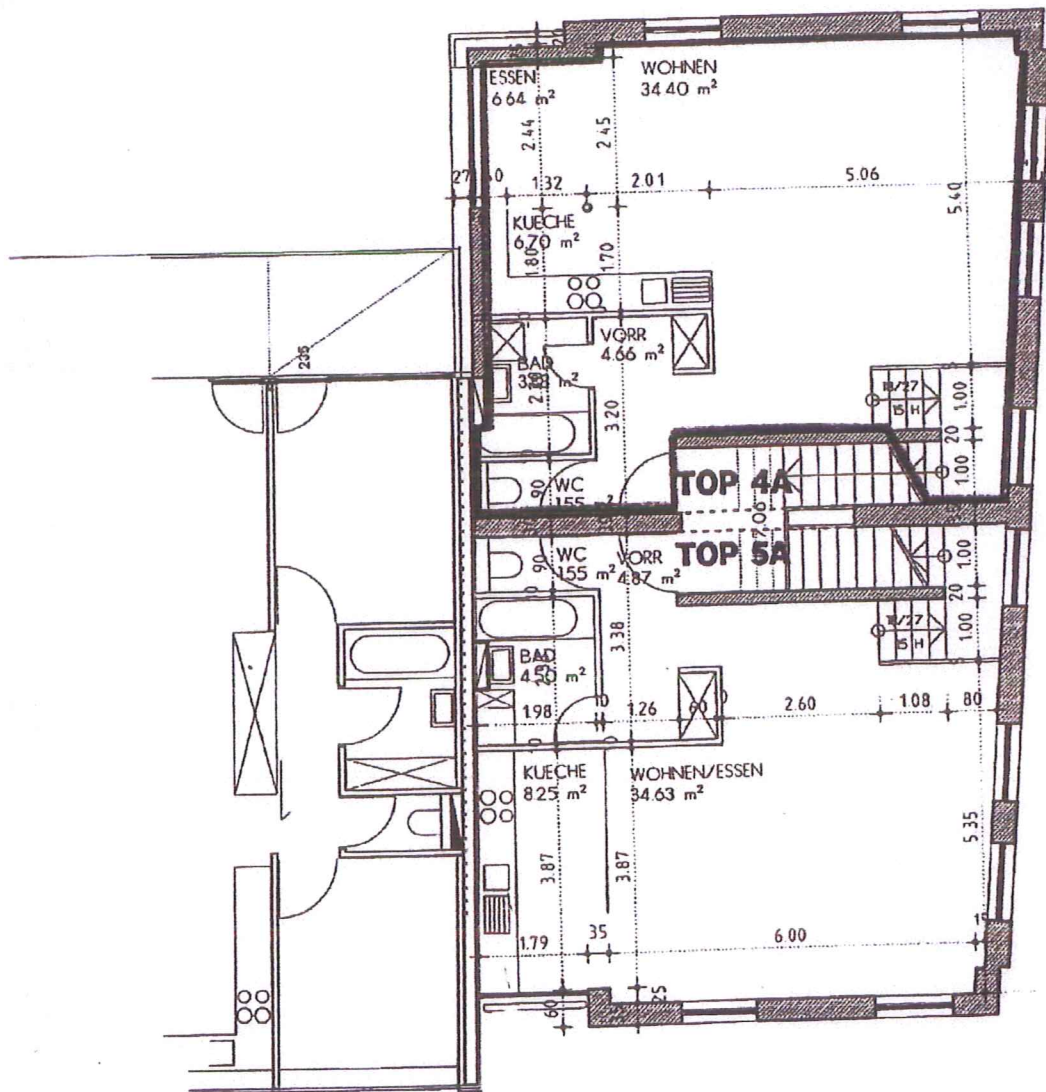

HÄMMERLE Günther Baumeister

Landstraße 50, A- 6911 Lochau

2.0G

C&C IMMOBILIEN OG

Anton-Schneider-Straße 17

6900 Bregenz

Tel.: +43(0)664 64 99 777

+43(0)664 50 70 900