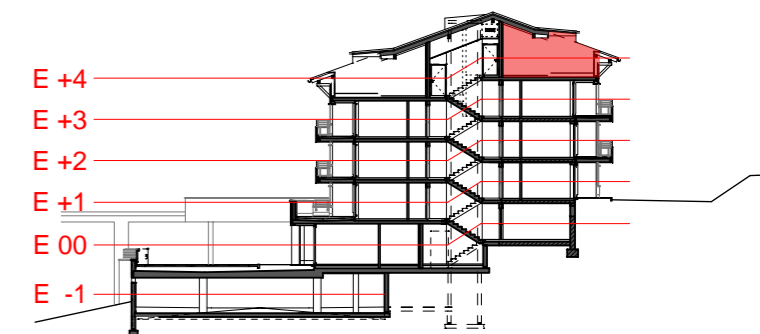

Grundriss Haus 3 E+4 M 1:100

Lageplan

Schnitt Haus 3

Apartment Top 3.25

Haus 3, Ebene +4
 Wohnfläche 58.97m²
 Terrasse 9.38m²