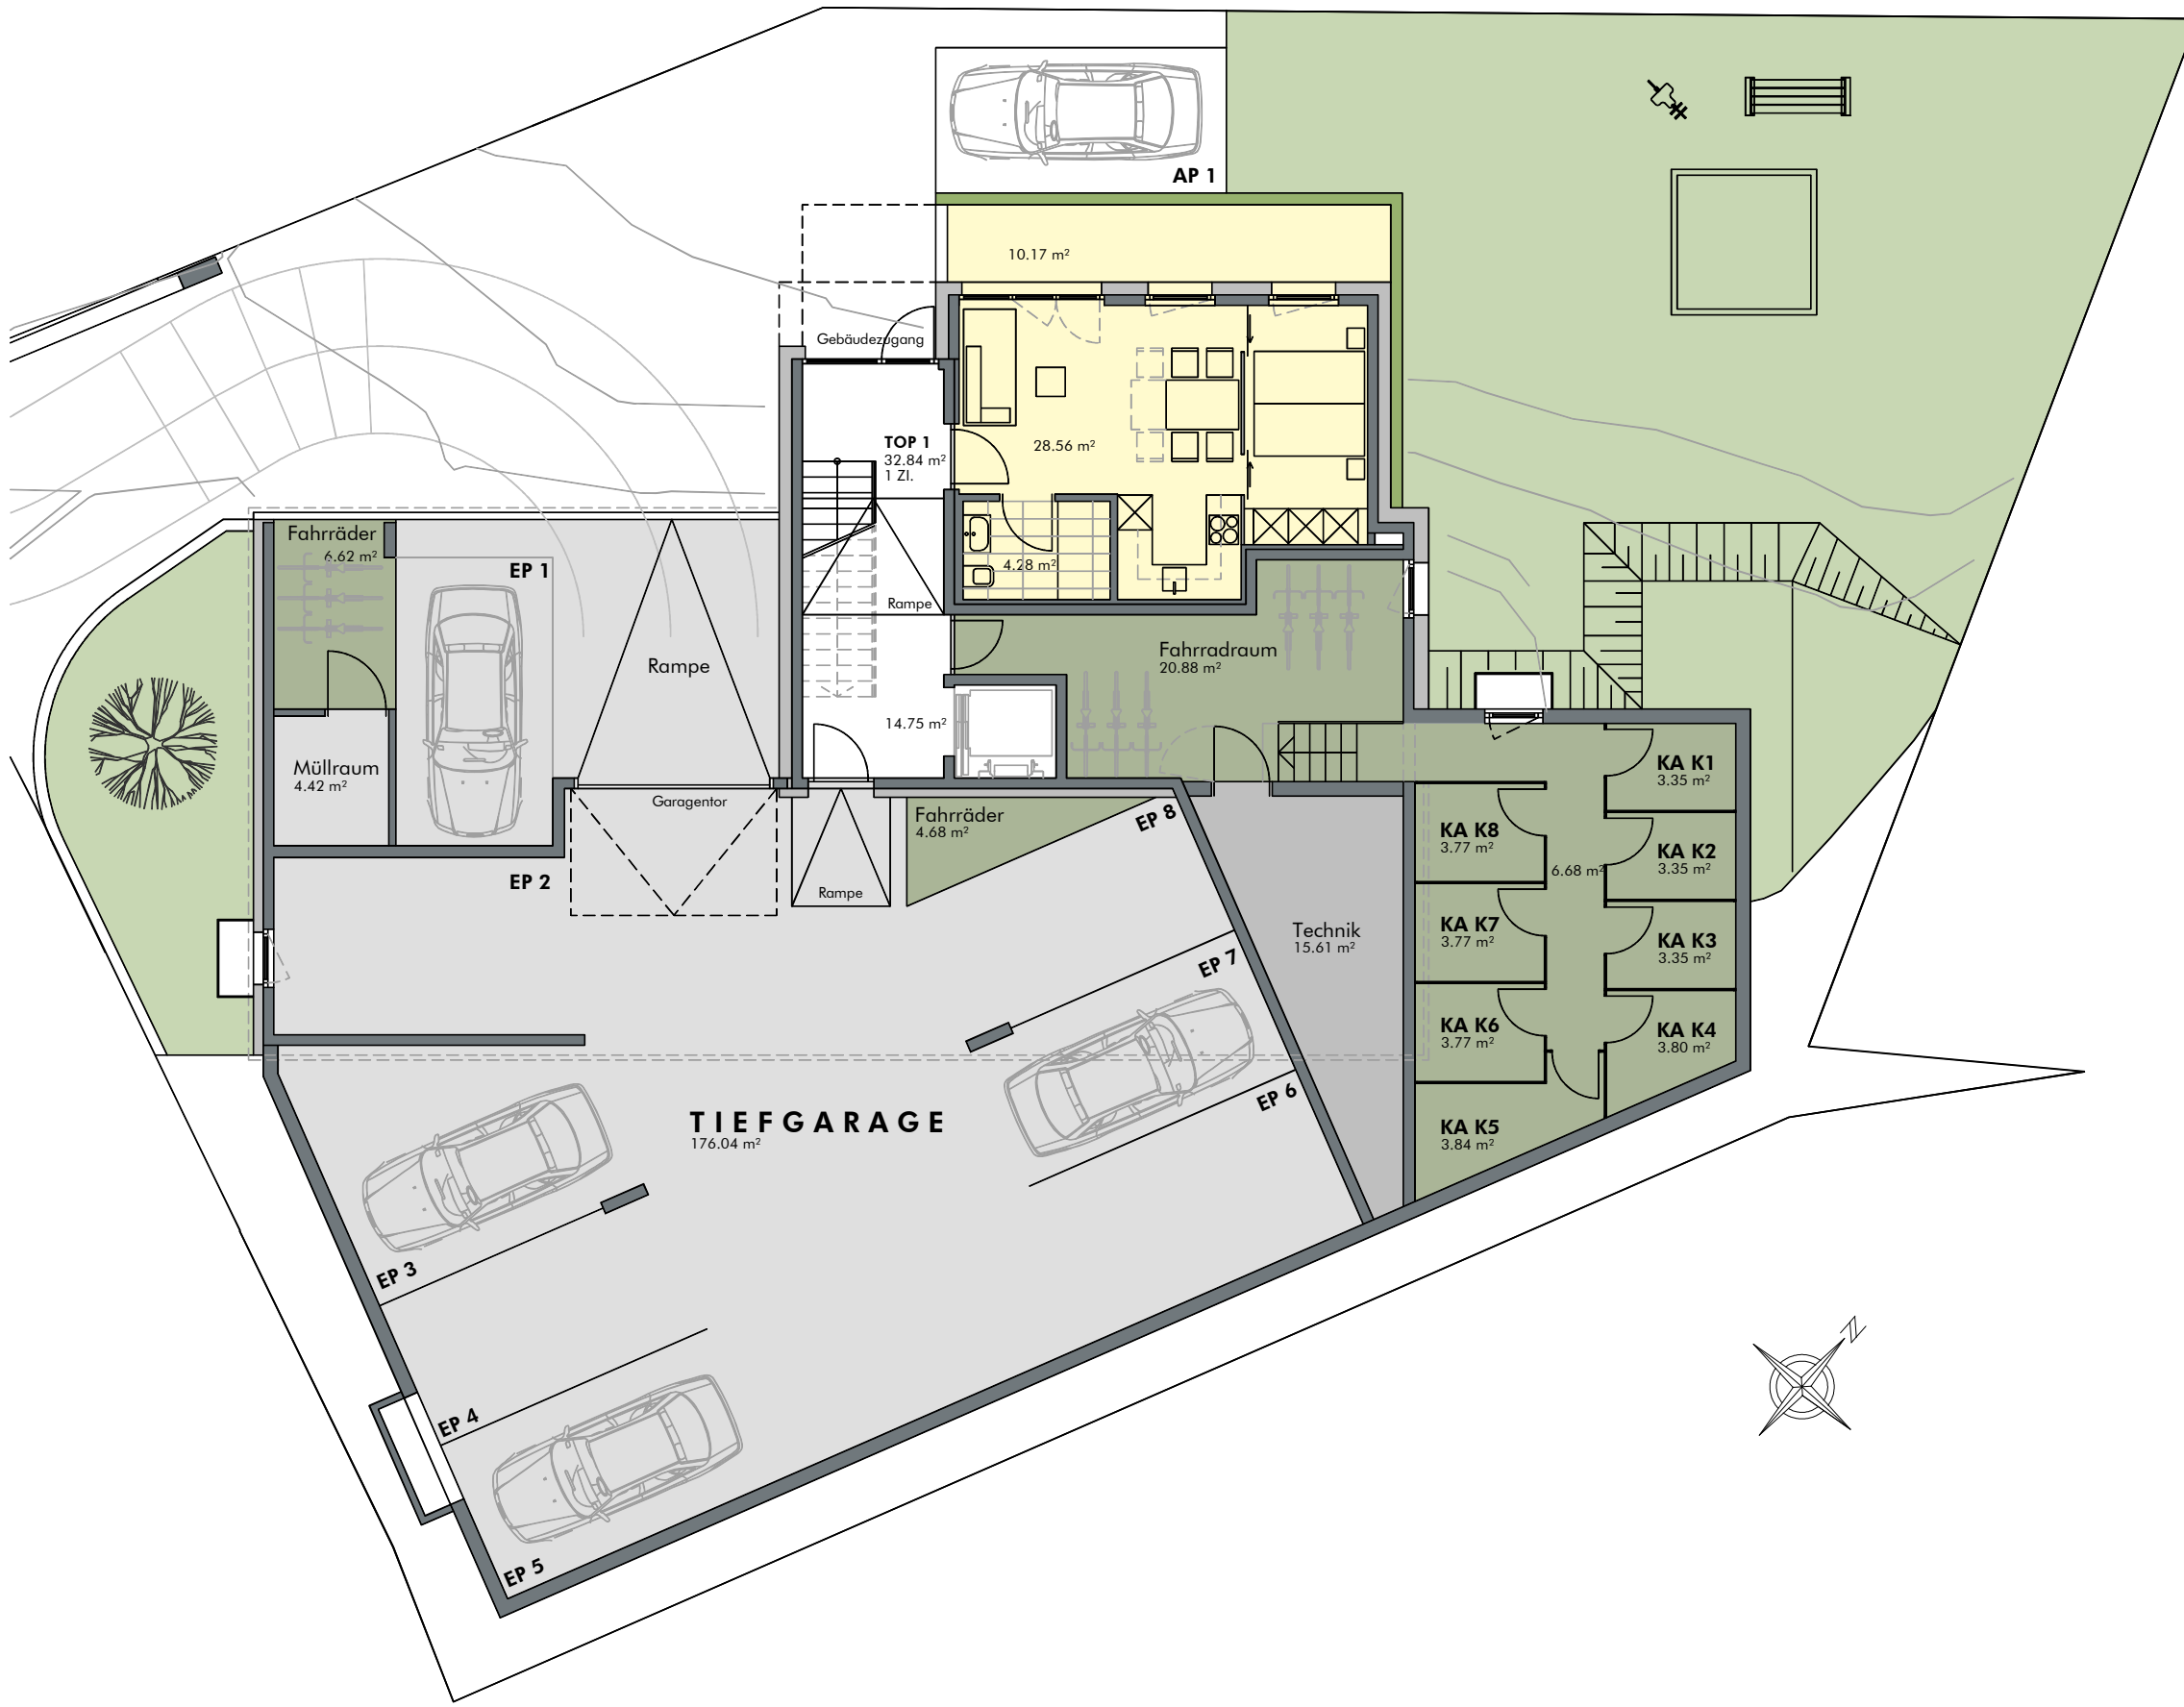

## Im Winkel , Dornbirn TG und Kellerabteile

### INFORMATIONEN

LEGENDE  
 EV Elektroverteiler BH Brüstungshöhe  
 HV Heizungsverteiler Ⓞ Wendekreis Rollstuhl / dm 1.50 m

M 1: 125

### LAGEPLAN

### BEMERKUNGEN

20.07.2022

Alle Maße sind Rohbaumaße und ca. Angaben und können zur Natur differieren.

Ausschließlich die in der Bau- und Ausstattungsbeschreibung aufgeführte Einrichtung ist in der Grundausrüstung enthalten.