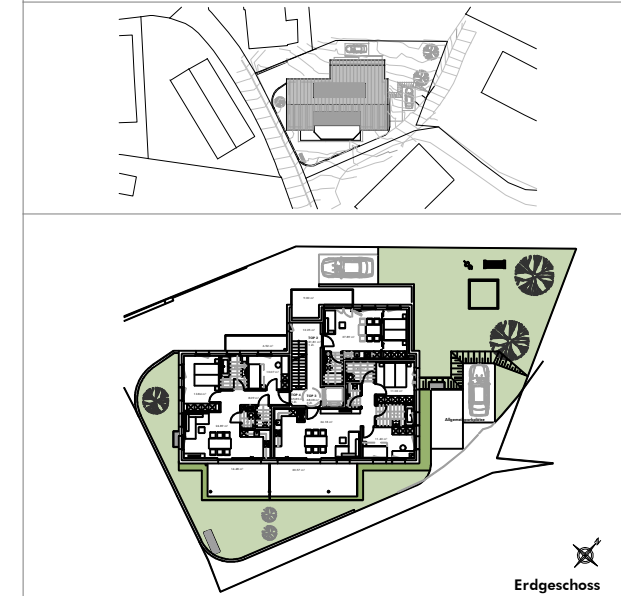

### INFORMATIONEN

LEGENDE  
 EV Elektroverteiler BH Brüstungshöhe  
 HV Heizungsverteiler Ⓞ Wendekreis Rollstuhl / dm 1.50 m

M 1: 125

### LAGEPLAN