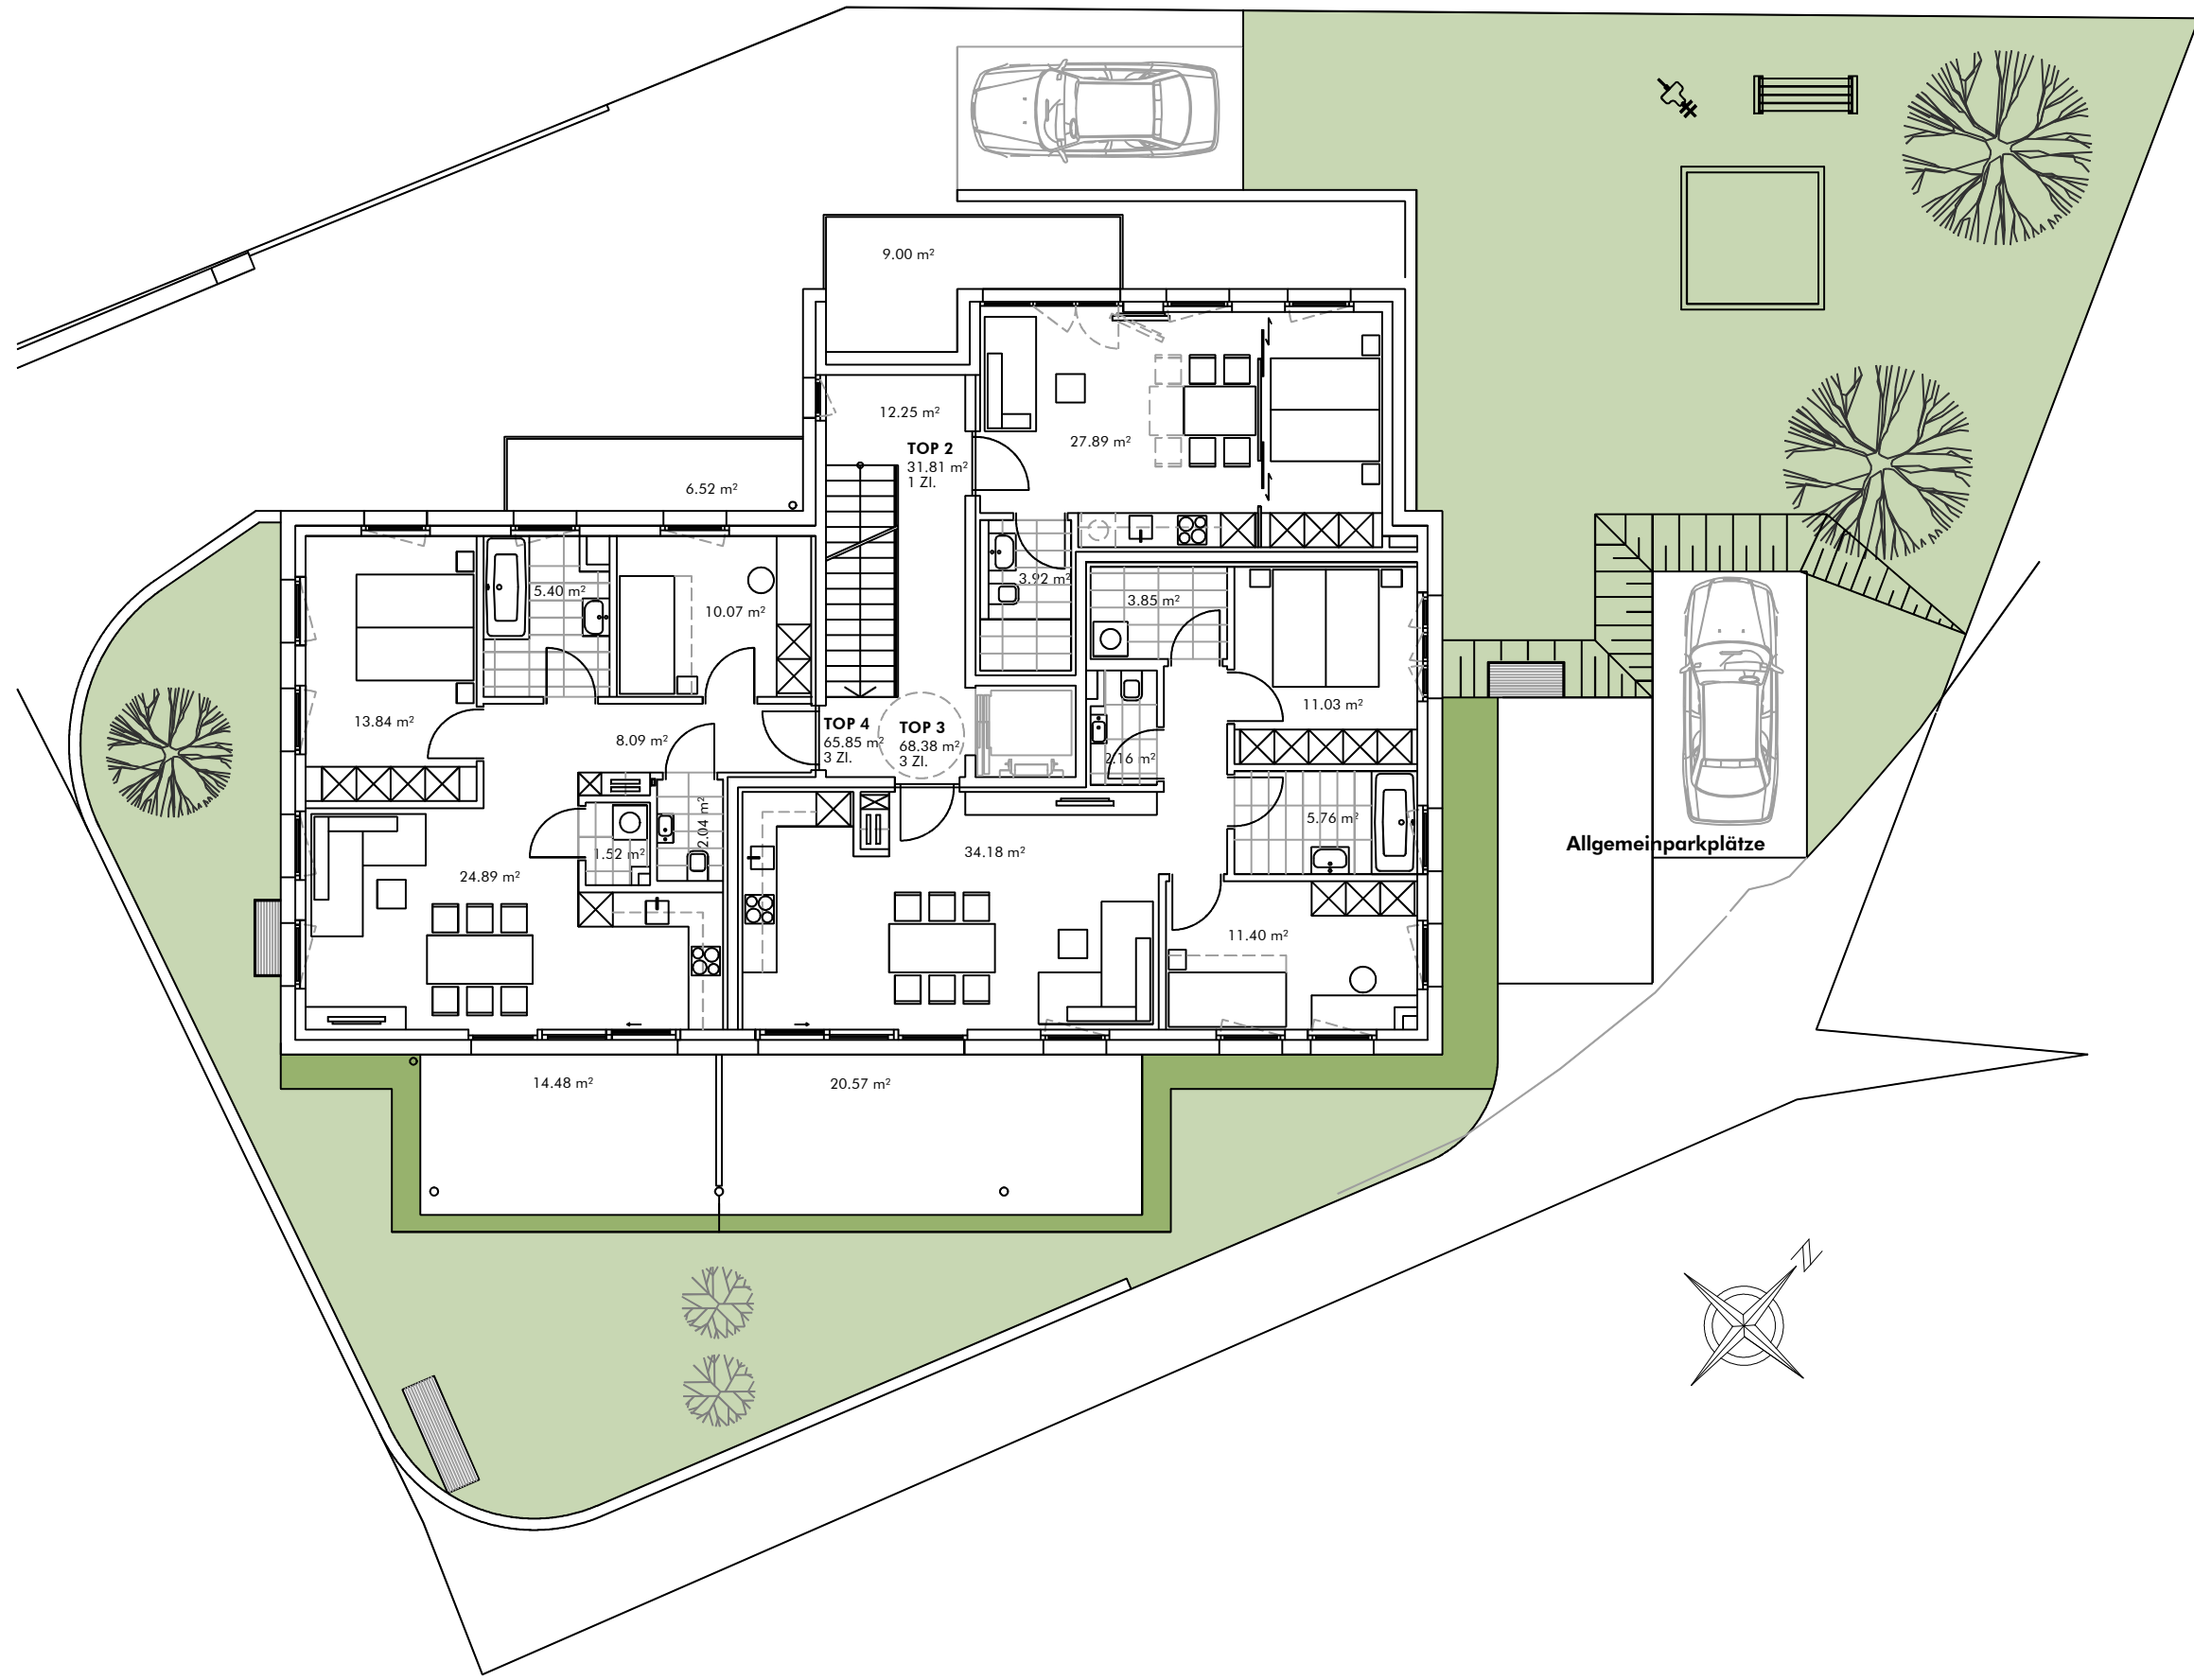

## Im Winkel , Dornbirn Lageplan

### INFORMATIONEN

LEGENDE  
 EV Elektroverteiler BH Brüstungshöhe  
 HV Heizungsverteiler ○ Wendekreis Rollstuhl / dm 1.50 m

M 1: 125

### LAGEPLAN