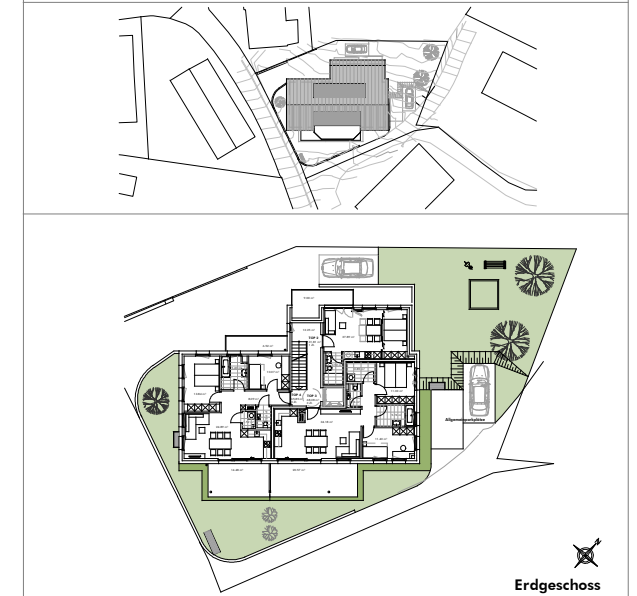

## Im Winkel , Dornbirn Lageplan

### INFORMATIONEN

LEGENDE  
 EV Elektroverteiler BH Brüstungshöhe  
 HV Heizungsverteiler ○ Wendekreis Rollstuhl / dm 1.50 m

M 1: 125

### LAGEPLAN