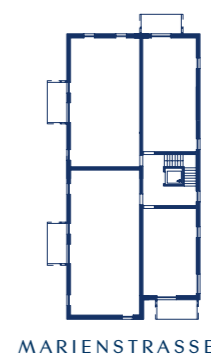

TANNENGASSE

MARIENSTRASSE

TOP 08

ERDGESCHOSS

ZIMMER	2
WOHNFLÄCHE	49,80 m ²
GARTEN	40,70 m ²
BALKONFLÄCHE	8,20 m ²
KELLER	4,10 m ²

- ☒ GESCHIRRSPÜLERANSCHLUSS
- * KÜHLSCHRANKANSCHLUSS
- PARKETT
- FLIESEN
- BETONPLATTEN