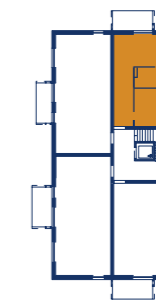

TANNENGASSE

MARIENSTRASSE

TOP 08

ERDGESCHOSS

ZIMMER	2
WOHNFLÄCHE	49,80 m ²
GARTEN	40,70 m ²
BALKONFLÄCHE	8,20 m ²
KELLER	4,10 m ²

- ☒ GESCHIRRSPÜLERANSCHLUSS
- * KÜHLSCHRANKANSCHLUSS
- PARKETT
- FLIESEN
- BETONPLATTEN