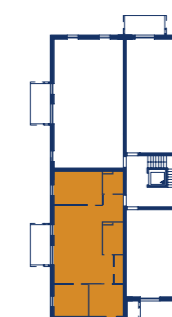

TANNENGASSE

MARIENSTRASSE

TOP 02

ERDGESCHOSS

ZIMMER	4
WOHNFLÄCHE	101,20 m²
GARTEN	109,60 m²
BALKONFLÄCHE	8,20 m²
KELLER	7,20 m²

- GESCHIRRSPÜLERANSCHLUSS
- KÜHLSCHRANKANSCHLUSS
- PARKETT
- FLIESEN
- BETONPLATTEN