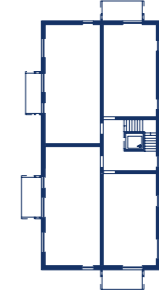

TANNENGASSE

MARIENSTRASSE

TOP 18

DACHGESCHOSS

ZIMMER	4
WOHNFLÄCHE	101,20 m²
BALKONFLÄCHE	8,20 m²
KELLER	7,20 m²

- GESCHIRRSPÜLERANSCHLUSS
- KÜHLSCHRANKANSCHLUSS
- PARKETT
- FLIESEN
- BETONPLATTEN