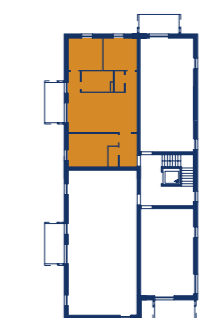

TANNENGASSE

MARIENSTRASSE

TOP 11

OBERGESCHOSS

ZIMMER	4
WOHNFLÄCHE	89,20 m²
BALKONFLÄCHE	8,20 m²
KELLER	7,20 m²

- GESCHIRRSPÜLERANSCHLUSS
- KÜHLSCHRANKANSCHLUSS
- PARKETT
- FLIESEN
- BETONPLATTEN