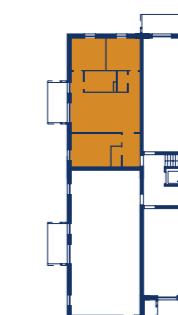

TANNENGASSE

MARIENSTRASSE