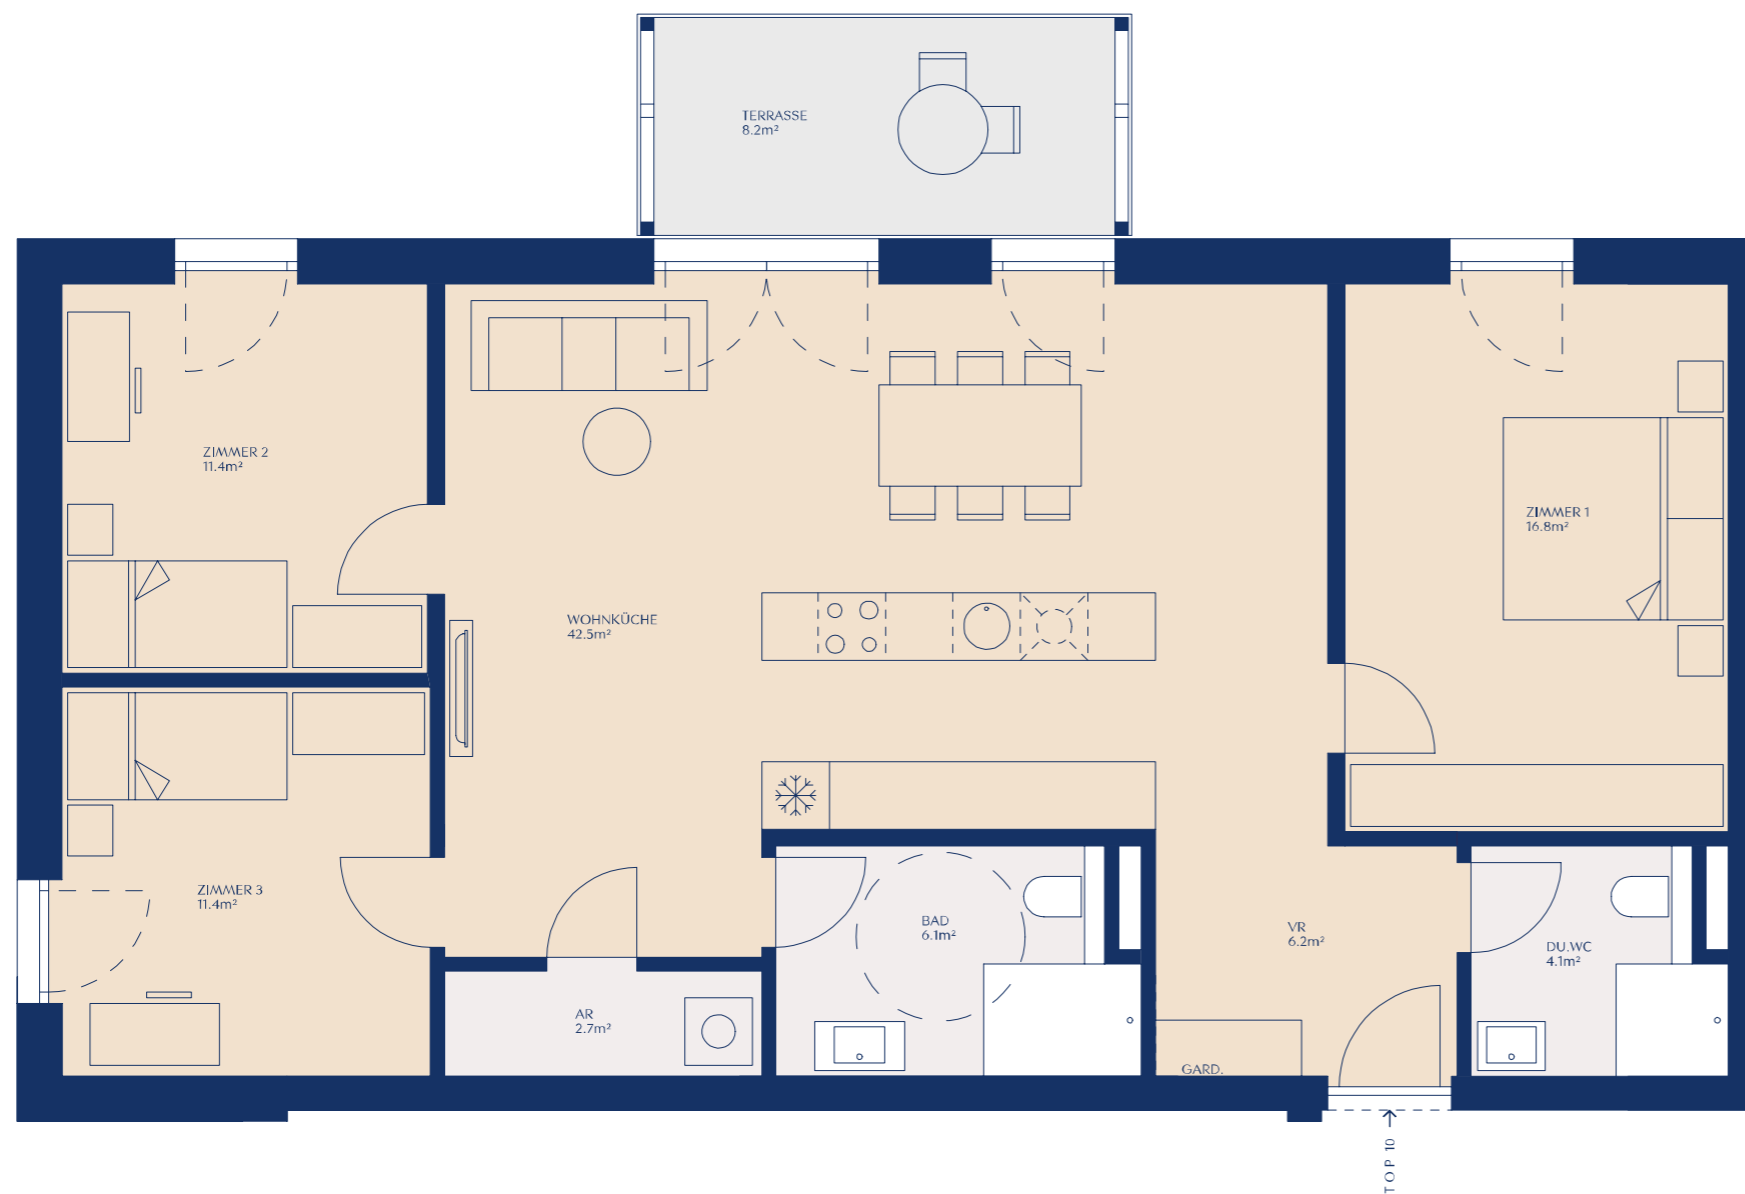

TANNENGASSE

MARIENSTRASSE

TOP 10

OBERGESCHOSS

ZIMMER	4
WOHNFLÄCHE	101,20 m²
BALKONFLÄCHE	8,20 m²
KELLER	7,20 m²

- GESCHIRRSPÜLERANSCHLUSS
- KÜHLSCHRANKANSCHLUSS
- PARKETT
- FLIESEN
- BETONPLATTEN