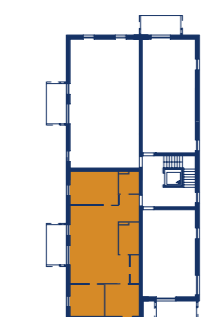

TANNENGASSE

MARIENSTRASSE

TOP 10

OBERGESCHOSS

ZIMMER	4
WOHNFLÄCHE	101,20 m²
BALKONFLÄCHE	8,20 m²
KELLER	7,20 m²

- GESCHIRRSPÜLERANSCHLUSS
- KÜHLSCHRANKANSCHLUSS
- PARKETT
- FLIESEN
- BETONPLATTEN