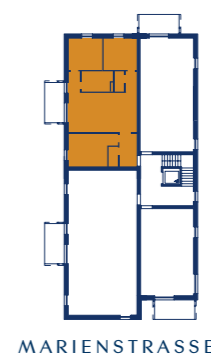

TANNENGASSE