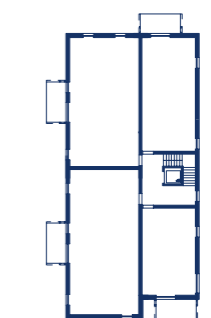

TANNENGASSE

MARIENSTRASSE

TOP 15

OBERGESCHOSS

ZIMMER	3
WOHNFLÄCHE	66,70 m ²
BALKONFLÄCHE	6,10 m ²
KELLER	4,50 m ²

- ☒ GESCHIRRSPÜLERANSCHLUSS
- * KÜHLSCHRANKANSCHLUSS
- PARKETT
- FLIESEN
- BETONPLATTEN