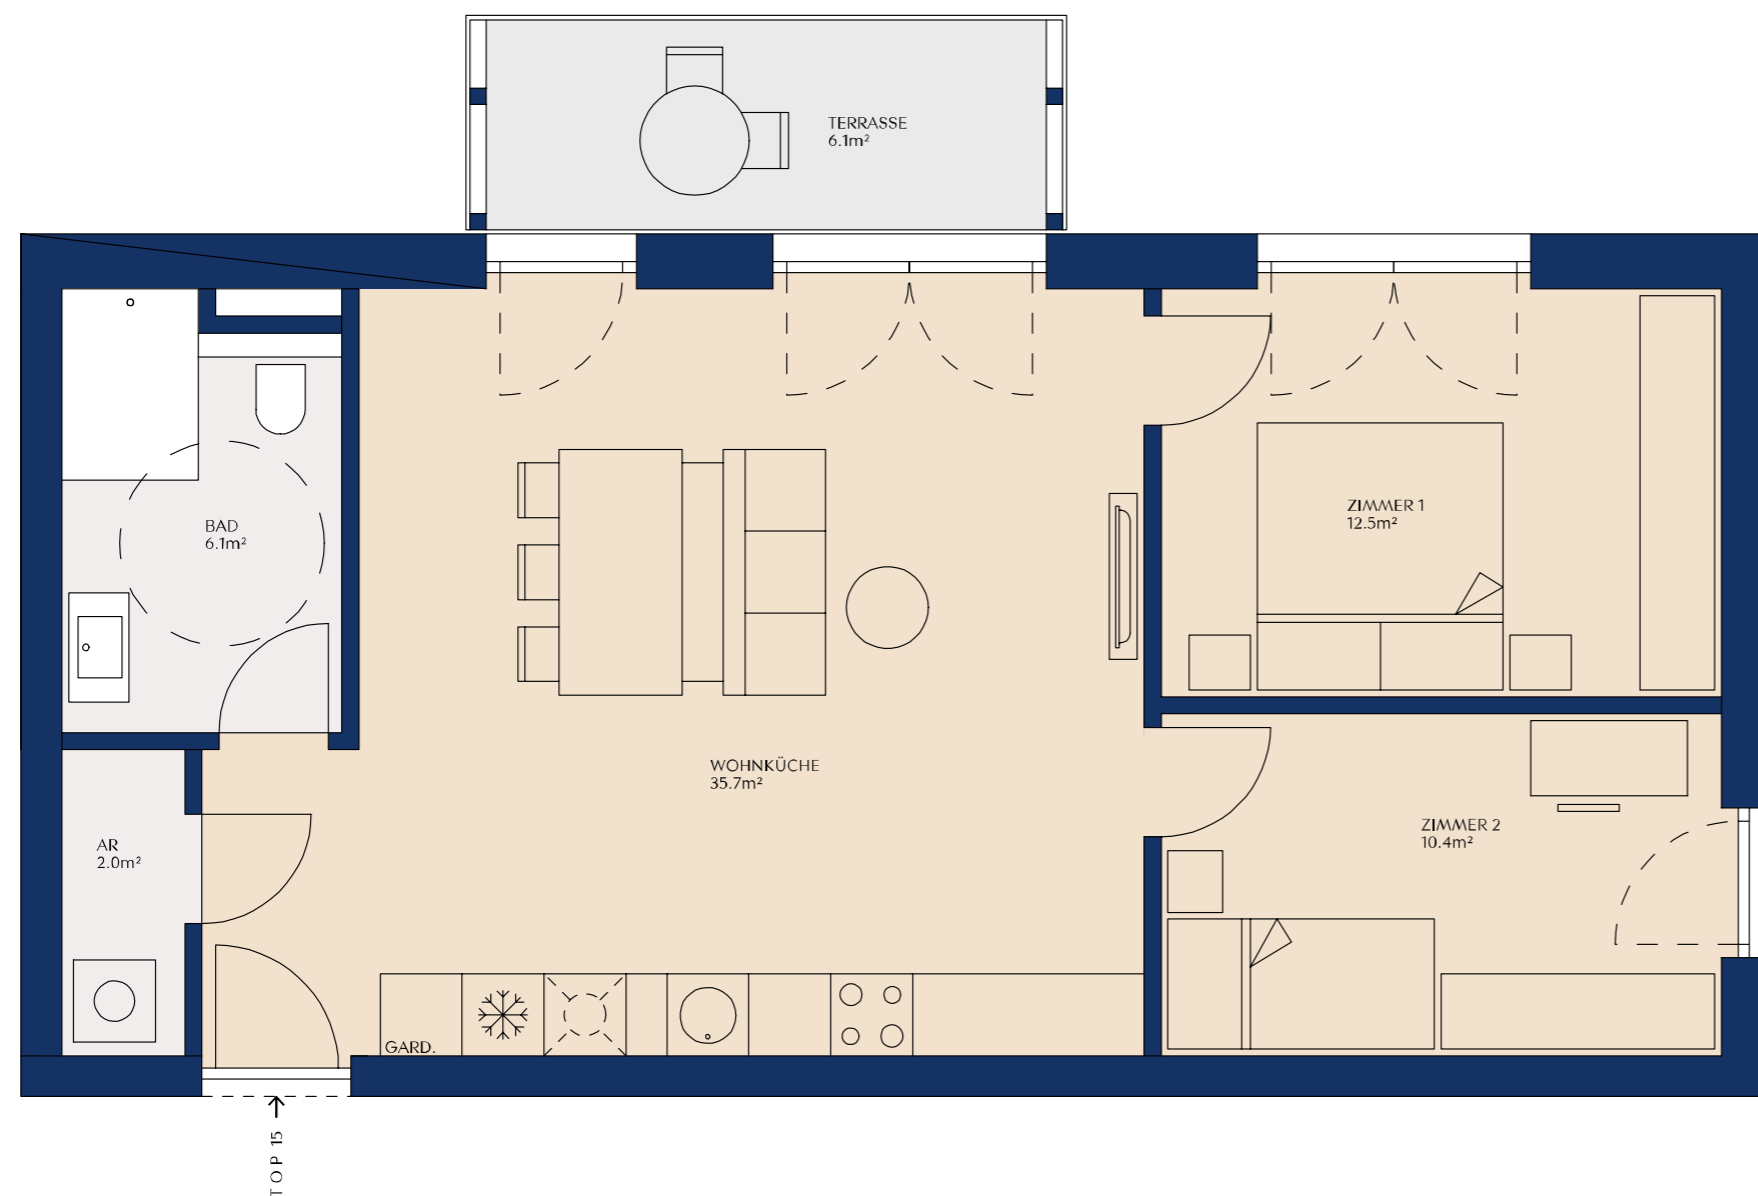

TANNENGASSE

MARIENSTRASSE

TOP 15

OBERGESCHOSS

ZIMMER	3
WOHNFLÄCHE	66,70 m ²
BALKONFLÄCHE	6,10 m ²
KELLER	4,50 m ²

- ☒ GESCHIRRSPÜLERANSCHLUSS
- * KÜHLSCHRANKANSCHLUSS
- PARKETT
- FLIESEN
- BETONPLATTEN