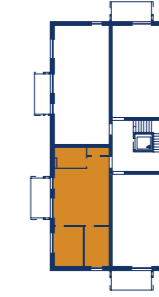

TANNENGASSE

MARIENSTRASSE

TOP 04

ERDGESCHOSS

ZIMMER	3
WOHNFLÄCHE	61,10 m ²
GARTEN	22,50 m ²
BALKONFLÄCHE	8,20 m ²
KELLER	6,30 m ²

-  GESCHIRRSPÜLERANSCHLUSS
-  KÜHLSCHRANKANSCHLUSS
-  PARKETT
-  FLIESEN
-  BETONPLATTEN

TANNENGASSE

MARIENSTRASSE

TOP 06

ERDGESCHOSS

ZIMMER	3
WOHNFLÄCHE	66,70 m ²
GARTEN	110,40 m ²
BALKONFLÄCHE	8,20 m ²
KELLER	4,50 m ²

-  GESCHIRRPÜLERANSCHLUSS
-  KÜHLSCHRANKANSCHLUSS
-  PARKETT
-  FLIESEN
-  BETONPLATTEN

TANNENGASSE

MARIENSTRASSE

TOP 07

ERDGESCHOSS

ZIMMER	3
WOHNFLÄCHE	66,70 m ²
GARTEN	131,10 m ²
BALKONFLÄCHE	6,10 m ²
KELLER	4,50 m ²

- GESCHIRRPÜLERANSCHLUSS
- KÜHLSCHRANKANSCHLUSS
- PARKETT
- FLIESEN
- BETONPLATTEN