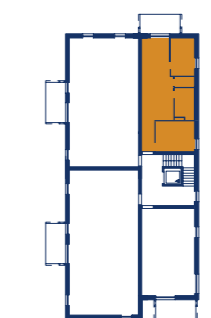

TANNENGASSE

MARIENSTRASSE

TOP 06

ERDGESCHOSS

ZIMMER	3
WOHNFLÄCHE	66,70 m ²
GARTEN	110,40 m ²
BALKONFLÄCHE	8,20 m ²
KELLER	4,50 m ²

-  GESCHIRRPÜLERANSCHLUSS
-  KÜHLSCHRANKANSCHLUSS
-  PARKETT
-  FLIESEN
-  BETONPLATTEN

TANNENGASSE

MARIENSTRASSE

TOP 07

ERDGESCHOSS

ZIMMER	3
WOHNFLÄCHE	66,70 m ²
GARTEN	131,10 m ²
BALKONFLÄCHE	6,10 m ²
KELLER	4,50 m ²

- GESCHIRRPÜLERANSCHLUSS
- KÜHLSCHRANKANSCHLUSS
- PARKETT
- FLIESEN
- BETONPLATTEN

TANNENGASSE

MARIENSTRASSE

TOP 12

OBERGESCHOSS

ZIMMER	3
WOHNFLÄCHE	61,10 m ²
BALKONFLÄCHE	8,20 m ²
KELLER	6,30 m ²

-  GESCHIRRSPÜLERANSCHLUSS
-  KÜHLSCHRANKANSCHLUSS
-  PARKETT
-  FLIESEN
-  BETONPLATTEN

TANNENGASSE

MARIENSTRASSE

TOP 14

OBERGESCHOSS

ZIMMER	3
WOHNFLÄCHE	66,70 m ²
BALKONFLÄCHE	8,20 m ²
KELLER	4,50 m ²

-  GESCHIRRSPÜLERANSCHLUSS
-  KÜHLSCHRANKANSCHLUSS
-  PARKETT
-  FLIESEN
-  BETONPLATTEN

TANNENGASSE

MARIENSTRASSE