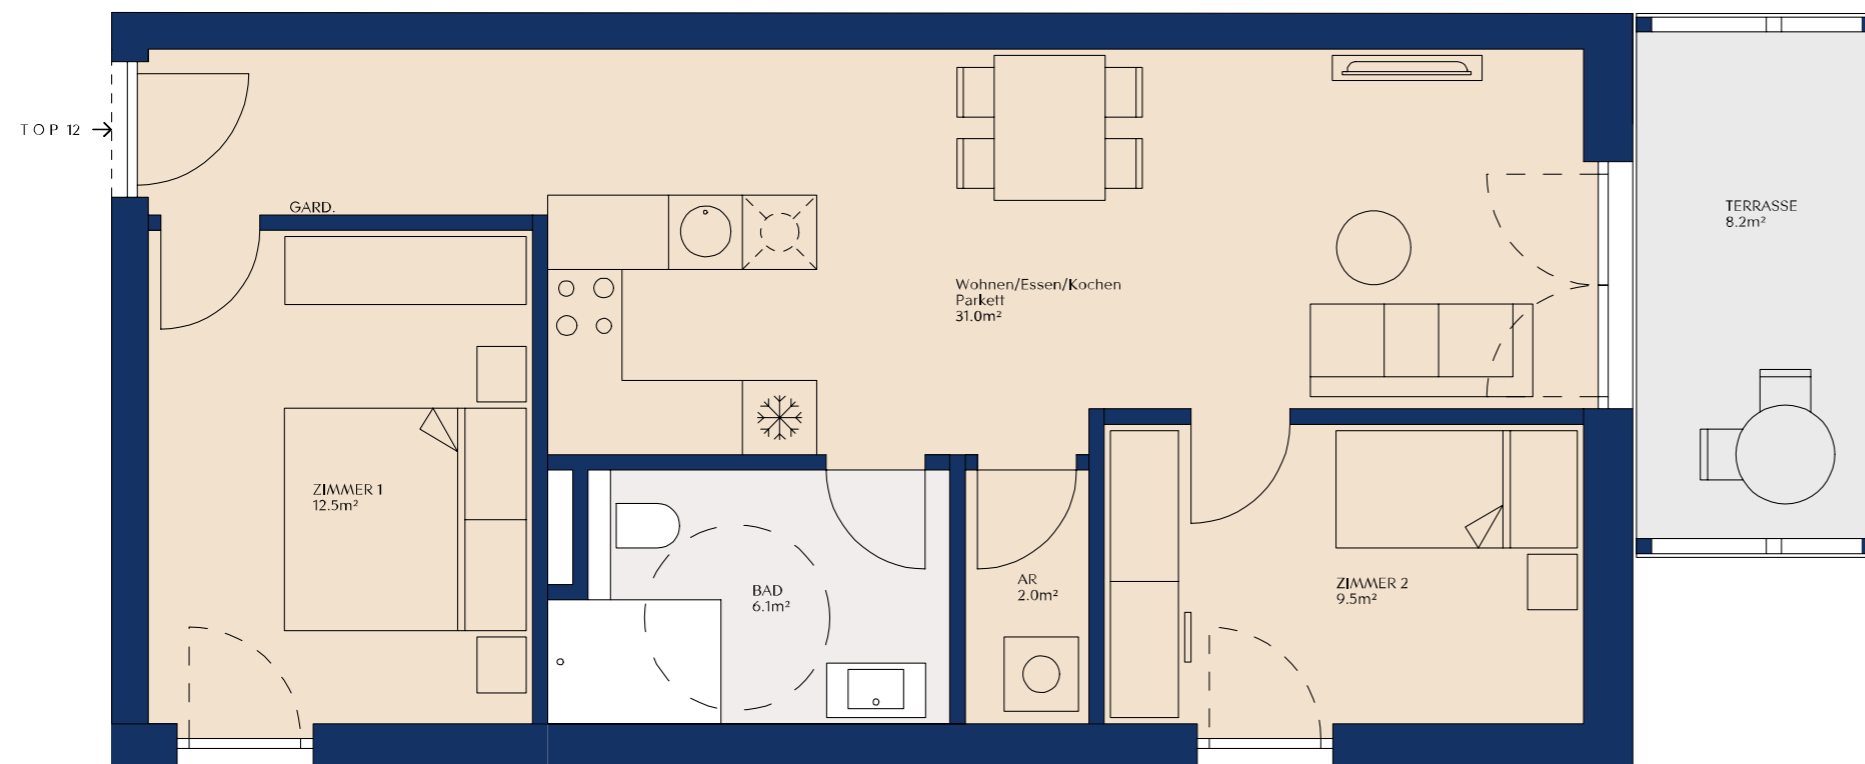

TANNENGASSE

MARIENSTRASSE

TOP 06

ERDGESCHOSS

ZIMMER	3
WOHNFLÄCHE	66,70 m ²
GARTEN	110,40 m ²
BALKONFLÄCHE	8,20 m ²
KELLER	4,50 m ²

-  GESCHIRRPÜLERANSCHLUSS
-  KÜHLSCHRANKANSCHLUSS
-  PARKETT
-  FLIESEN
-  BETONPLATTEN

TANNENGASSE

MARIENSTRASSE

TOP 07

ERDGESCHOSS

ZIMMER	3
WOHNFLÄCHE	66,70 m ²
GARTEN	131,10 m ²
BALKONFLÄCHE	6,10 m ²
KELLER	4,50 m ²

- GESCHIRRPÜLERANSCHLUSS
- KÜHLSCHRANKANSCHLUSS
- PARKETT
- FLIESEN
- BETONPLATTEN

TANNENGASSE

MARIENSTRASSE

TOP 12

OBERGESCHOSS

ZIMMER	3
WOHNFLÄCHE	61,10 m ²
BALKONFLÄCHE	8,20 m ²
KELLER	6,30 m ²

-  GESCHIRRSPÜLERANSCHLUSS
-  KÜHLSCHRANKANSCHLUSS
-  PARKETT
-  FLIESEN
-  BETONPLATTEN

TANNENGASSE

MARIENSTRASSE

TOP 14

OBERGESCHOSS

ZIMMER	3
WOHNFLÄCHE	66,70 m ²
BALKONFLÄCHE	8,20 m ²
KELLER	4,50 m ²

-  GESCHIRRSPÜLERANSCHLUSS
-  KÜHLSCHRANKANSCHLUSS
-  PARKETT
-  FLIESEN
-  BETONPLATTEN

TANNENGASSE

MARIENSTRASSE