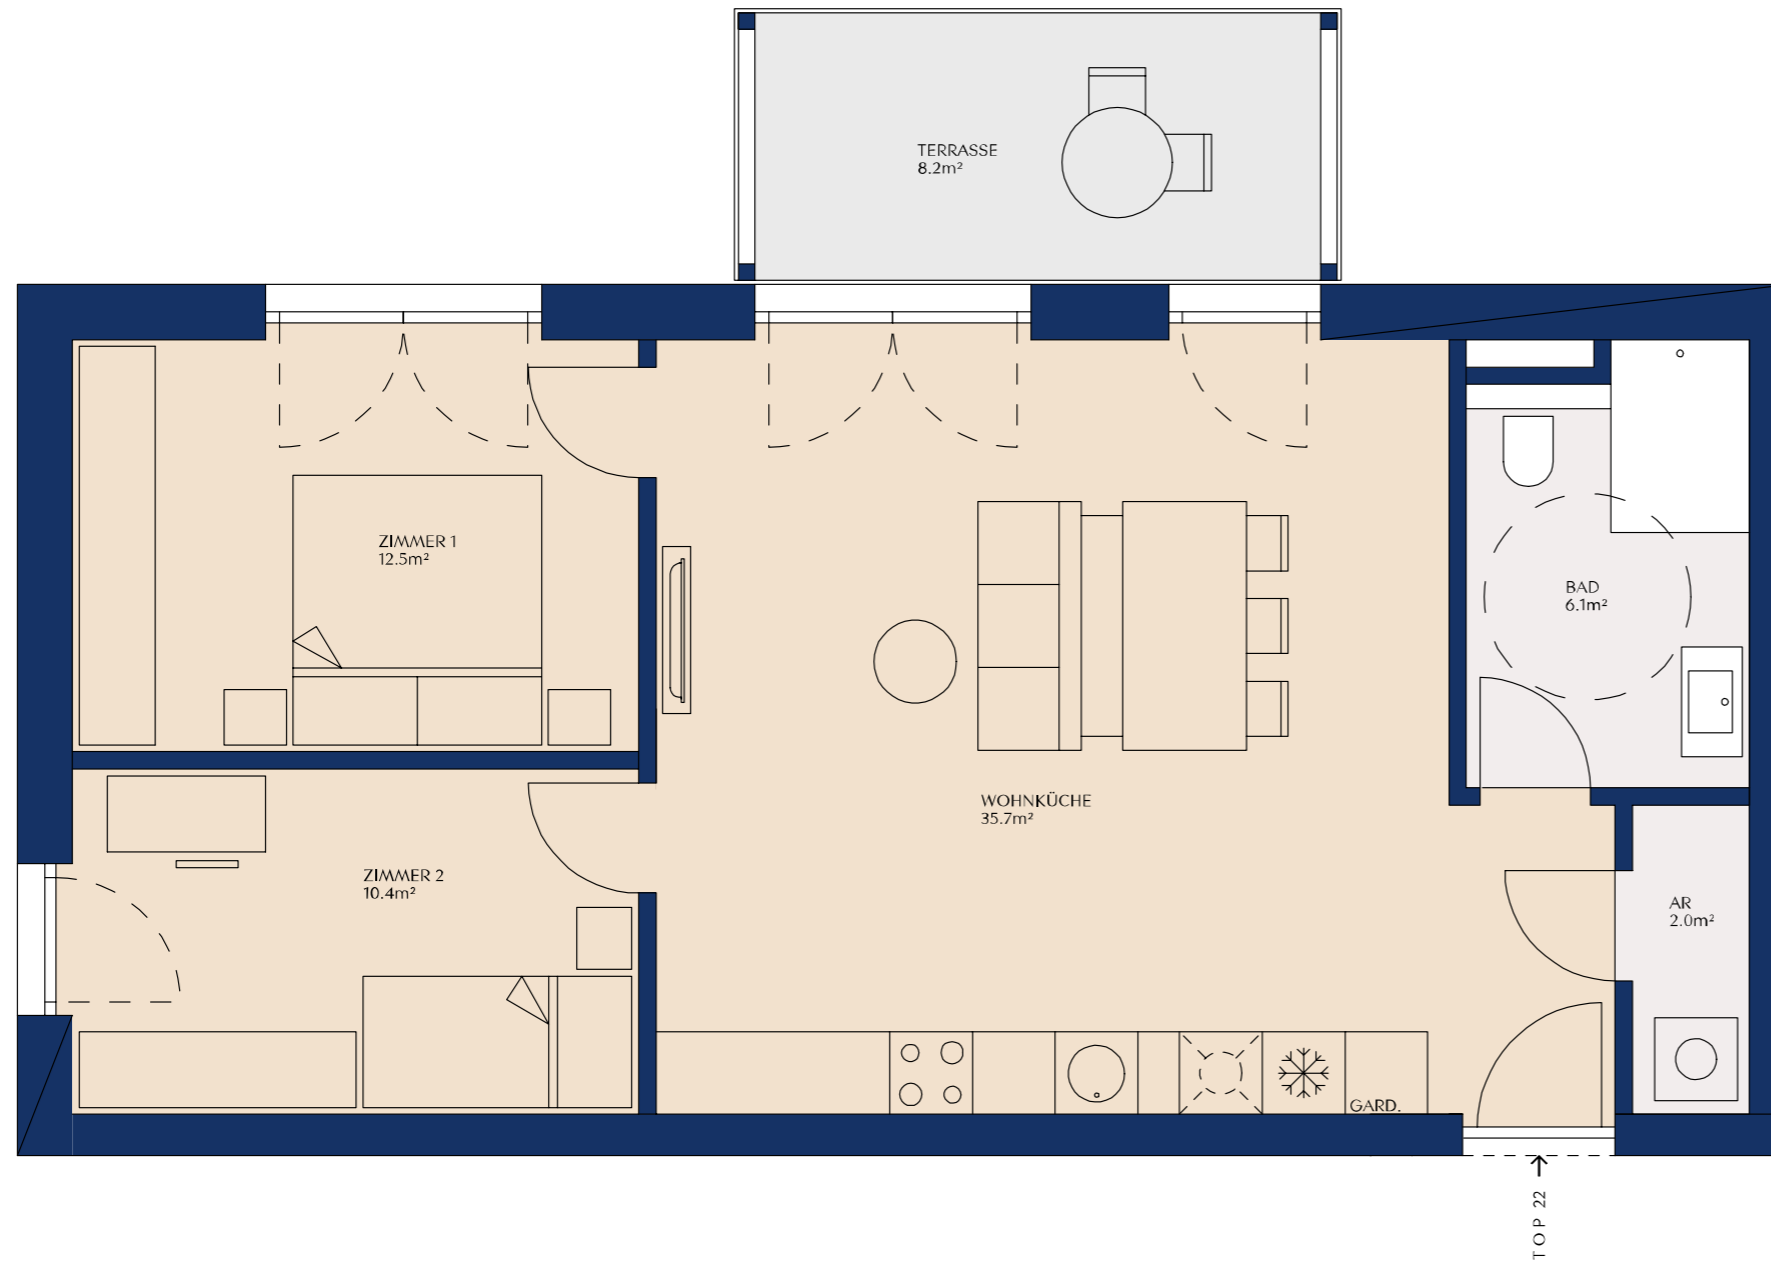

TOP 15

OBERGESCHOSS

ZIMMER	3
WOHNFLÄCHE	66,70 m ²
BALKONFLÄCHE	6,10 m ²
KELLER	4,50 m ²

- ⊗ GESCHIRRSPÜLERANSCHLUSS
- * KÜHLSCHRANKANSCHLUSS
- PARKETT
- FLIESEN
- BETONPLATTEN

TANNENGASSE

MARIENSTRASSE

TOP 20

DACHGESCHOSS

ZIMMER	3
WOHNFLÄCHE	61,10 m ²
BALKONFLÄCHE	8,20 m ²
KELLER	6,30 m ²

- ☒ GESCHIRRSPÜLERANSCHLUSS
- * KÜHLSCHRANKANSCHLUSS
- PARKETT
- FLIESEN
- BETONPLATTEN

TANNENGASSE

MARIENSTRASSE

TOP 22

DACHGESCHOSS

ZIMMER	3
WOHNFLÄCHE	66,70 m ²
BALKONFLÄCHE	8,20 m ²
KELLER	4,50 m ²

- ☒ GESCHIRRSPÜLERANSCHLUSS
- ❄ KÜHLSCHRANKANSCHLUSS
- PARKETT
- FLIESEN
- BETONPLATTEN

TANNENGASSE

MARIENSTRASSE

TOP 23

DACHGESCHOSS

ZIMMER	3
WOHNFLÄCHE	66,70 m ²
BALKONFLÄCHE	6,10 m ²
KELLER	4,50 m ²