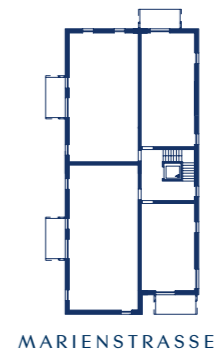

MARIENSTRASSE

TOP 14

OBERGESCHOSS

ZIMMER	3
WOHNFLÄCHE	66,70 m ²
BALKONFLÄCHE	8,20 m ²
KELLER	4,50 m ²

-  GESCHIRRSPÜLERANSCHLUSS
-  KÜHLSCHRANKANSCHLUSS
-  PARKETT
-  FLIESEN
-  BETONPLATTEN

TANNENGASSE

MARIENSTRASSE

TOP 15

OBERGESCHOSS

ZIMMER	3
WOHNFLÄCHE	66,70 m ²
BALKONFLÄCHE	6,10 m ²
KELLER	4,50 m ²

- ⊗ GESCHIRRSPÜLERANSCHLUSS
- * KÜHLSCHRANKANSCHLUSS
- PARKETT
- FLIESEN
- BETONPLATTEN

TANNENGASSE

MARIENSTRASSE

TOP 20

DACHGESCHOSS

ZIMMER	3
WOHNFLÄCHE	61,10 m ²
BALKONFLÄCHE	8,20 m ²
KELLER	6,30 m ²

- ☒ GESCHIRRSPÜLERANSCHLUSS
- * KÜHLSCHRANKANSCHLUSS
- PARKETT
- FLIESEN
- BETONPLATTEN

TANNENGASSE

MARIENSTRASSE

TOP 22

DACHGESCHOSS