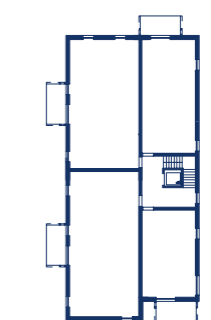

TANNENGASSE

MARIENSTRASSE

TOP 04

ERDGESCHOSS

ZIMMER	3
WOHNFLÄCHE	61,10 m ²
GARTEN	22,50 m ²
BALKONFLÄCHE	8,20 m ²
KELLER	6,30 m ²

-  GESCHIRRSPÜLERANSCHLUSS
-  KÜHLSCHRANKANSCHLUSS
-  PARKETT
-  FLIESEN
-  BETONPLATTEN

TANNENGASSE

MARIENSTRASSE

TOP 06

ERDGESCHOSS

ZIMMER	3
WOHNFLÄCHE	66,70 m ²
GARTEN	110,40 m ²
BALKONFLÄCHE	8,20 m ²
KELLER	4,50 m ²

-  GESCHIRRPÜLERANSCHLUSS
-  KÜHLSCHRANKANSCHLUSS
-  PARKETT
-  FLIESEN
-  BETONPLATTEN

TANNENGASSE

MARIENSTRASSE

TOP 07

ERDGESCHOSS

ZIMMER	3
WOHNFLÄCHE	66,70 m ²
GARTEN	131,10 m ²
BALKONFLÄCHE	6,10 m ²
KELLER	4,50 m ²

- GESCHIRRPÜLERANSCHLUSS
- KÜHLSCHRANKANSCHLUSS
- PARKETT
- FLIESEN
- BETONPLATTEN

TANNENGASSE

MARIENSTRASSE

TOP 12

OBERGESCHOSS

ZIMMER	3
WOHNFLÄCHE	61,10 m ²
BALKONFLÄCHE	8,20 m ²
KELLER	6,30 m ²

-  GESCHIRRSPÜLERANSCHLUSS
-  KÜHLSCHRANKANSCHLUSS
-  PARKETT
-  FLIESEN
-  BETONPLATTEN

TANNENGASSE