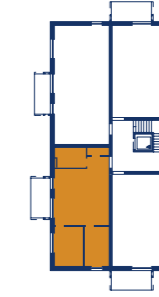

MARIENSTRASSE

TOP 14

OBERGESCHOSS

ZIMMER	3
WOHNFLÄCHE	66,70 m ²
BALKONFLÄCHE	8,20 m ²
KELLER	4,50 m ²

-  GESCHIRRSPÜLERANSCHLUSS
-  KÜHLSCHRANKANSCHLUSS
-  PARKETT
-  FLIESEN
-  BETONPLATTEN

TANNENGASSE

MARIENSTRASSE

TOP 15

OBERGESCHOSS

ZIMMER	3
WOHNFLÄCHE	66,70 m ²
BALKONFLÄCHE	6,10 m ²
KELLER	4,50 m ²

- ⊗ GESCHIRRSPÜLERANSCHLUSS
- * KÜHLSCHRANKANSCHLUSS
- PARKETT
- FLIESEN
- BETONPLATTEN

TANNENGASSE

MARIENSTRASSE

TOP 20

DACHGESCHOSS

ZIMMER	3
WOHNFLÄCHE	61,10 m ²
BALKONFLÄCHE	8,20 m ²
KELLER	6,30 m ²

- ☒ GESCHIRRSPÜLERANSCHLUSS
- * KÜHLSCHRANKANSCHLUSS
- PARKETT
- FLIESEN
- BETONPLATTEN

TANNENGASSE

MARIENSTRASSE

TOP 22

DACHGESCHOSS