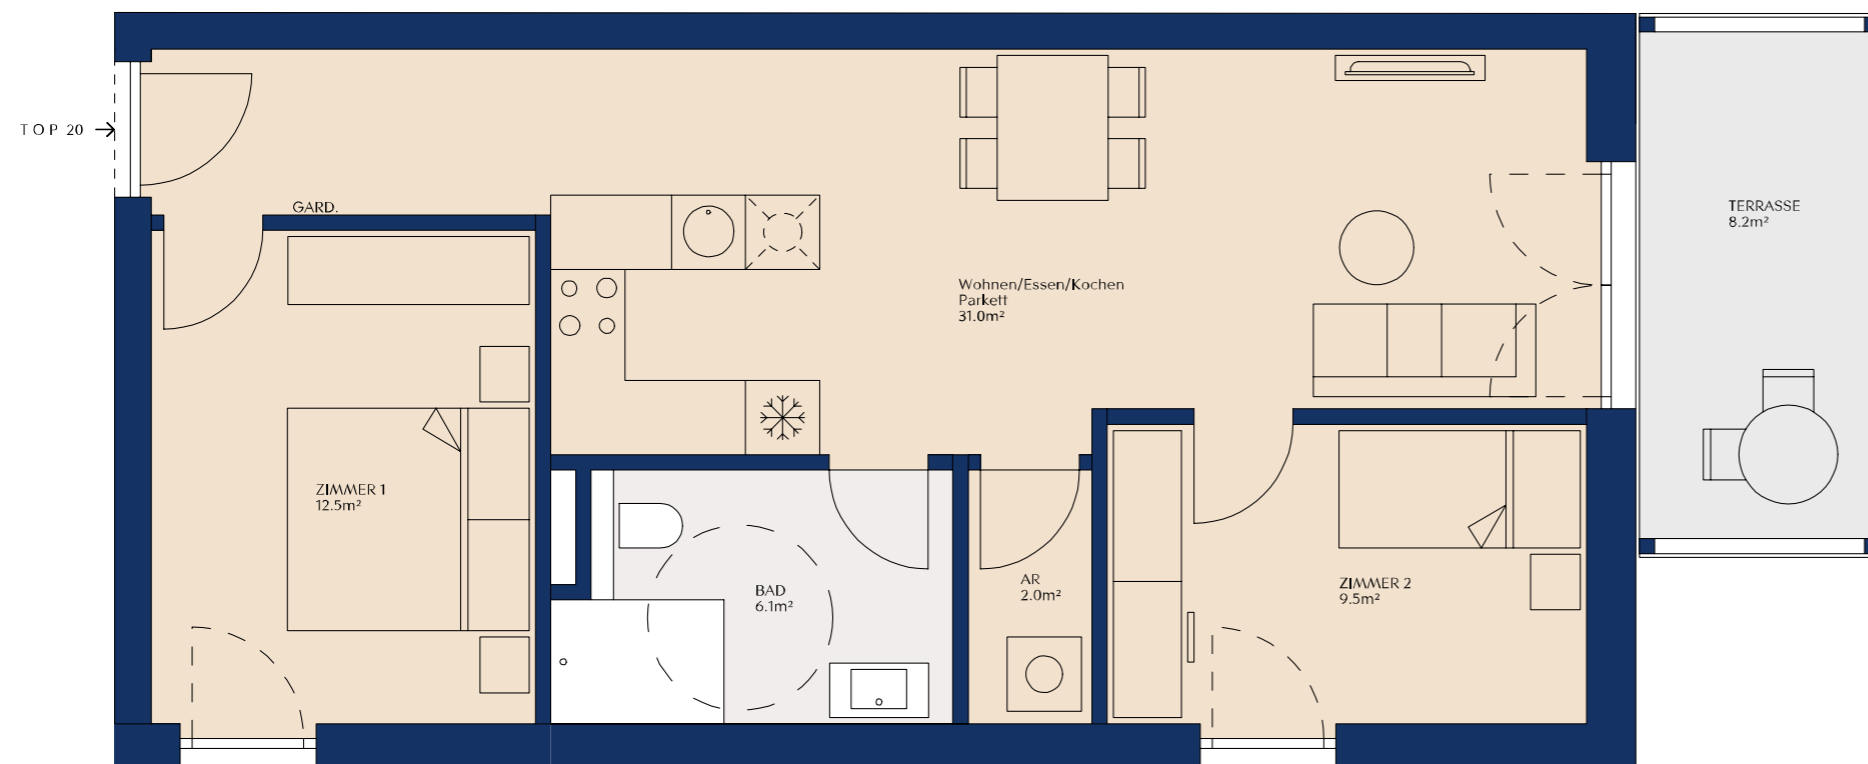

MARIENSTRASSE

TOP 14

OBERGESCHOSS

ZIMMER	3
WOHNFLÄCHE	66,70 m ²
BALKONFLÄCHE	8,20 m ²
KELLER	4,50 m ²

-  GESCHIRRSPÜLERANSCHLUSS
-  KÜHLSCHRANKANSCHLUSS
-  PARKETT
-  FLIESEN
-  BETONPLATTEN

TANNENGASSE

MARIENSTRASSE

TOP 15

OBERGESCHOSS

ZIMMER	3
WOHNFLÄCHE	66,70 m ²
BALKONFLÄCHE	6,10 m ²
KELLER	4,50 m ²

- ⊗ GESCHIRRSPÜLERANSCHLUSS
- * KÜHLSCHRANKANSCHLUSS
- PARKETT
- FLIESEN
- BETONPLATTEN

TANNENGASSE

MARIENSTRASSE

TOP 20

DACHGESCHOSS

ZIMMER	3
WOHNFLÄCHE	61,10 m ²
BALKONFLÄCHE	8,20 m ²
KELLER	6,30 m ²

- ☒ GESCHIRRSPÜLERANSCHLUSS
- * KÜHLSCHRANKANSCHLUSS
- PARKETT
- FLIESEN
- BETONPLATTEN

TANNENGASSE

MARIENSTRASSE

TOP 22

DACHGESCHOSS

ZIMMER	3
WOHNFLÄCHE	66,70 m ²
BALKONFLÄCHE	8,20 m ²
KELLER	4,50 m ²

- ☒ GESCHIRRSPÜLERANSCHLUSS
- ❄ KÜHLSCHRANKANSCHLUSS
- PARKETT
- FLIESEN
- BETONPLATTEN

TANNENGASSE

MARIENSTRASSE

TOP 23

DACHGESCHOSS

ZIMMER	3
WOHNFLÄCHE	66,70 m ²
BALKONFLÄCHE	6,10 m ²
KELLER	4,50 m ²