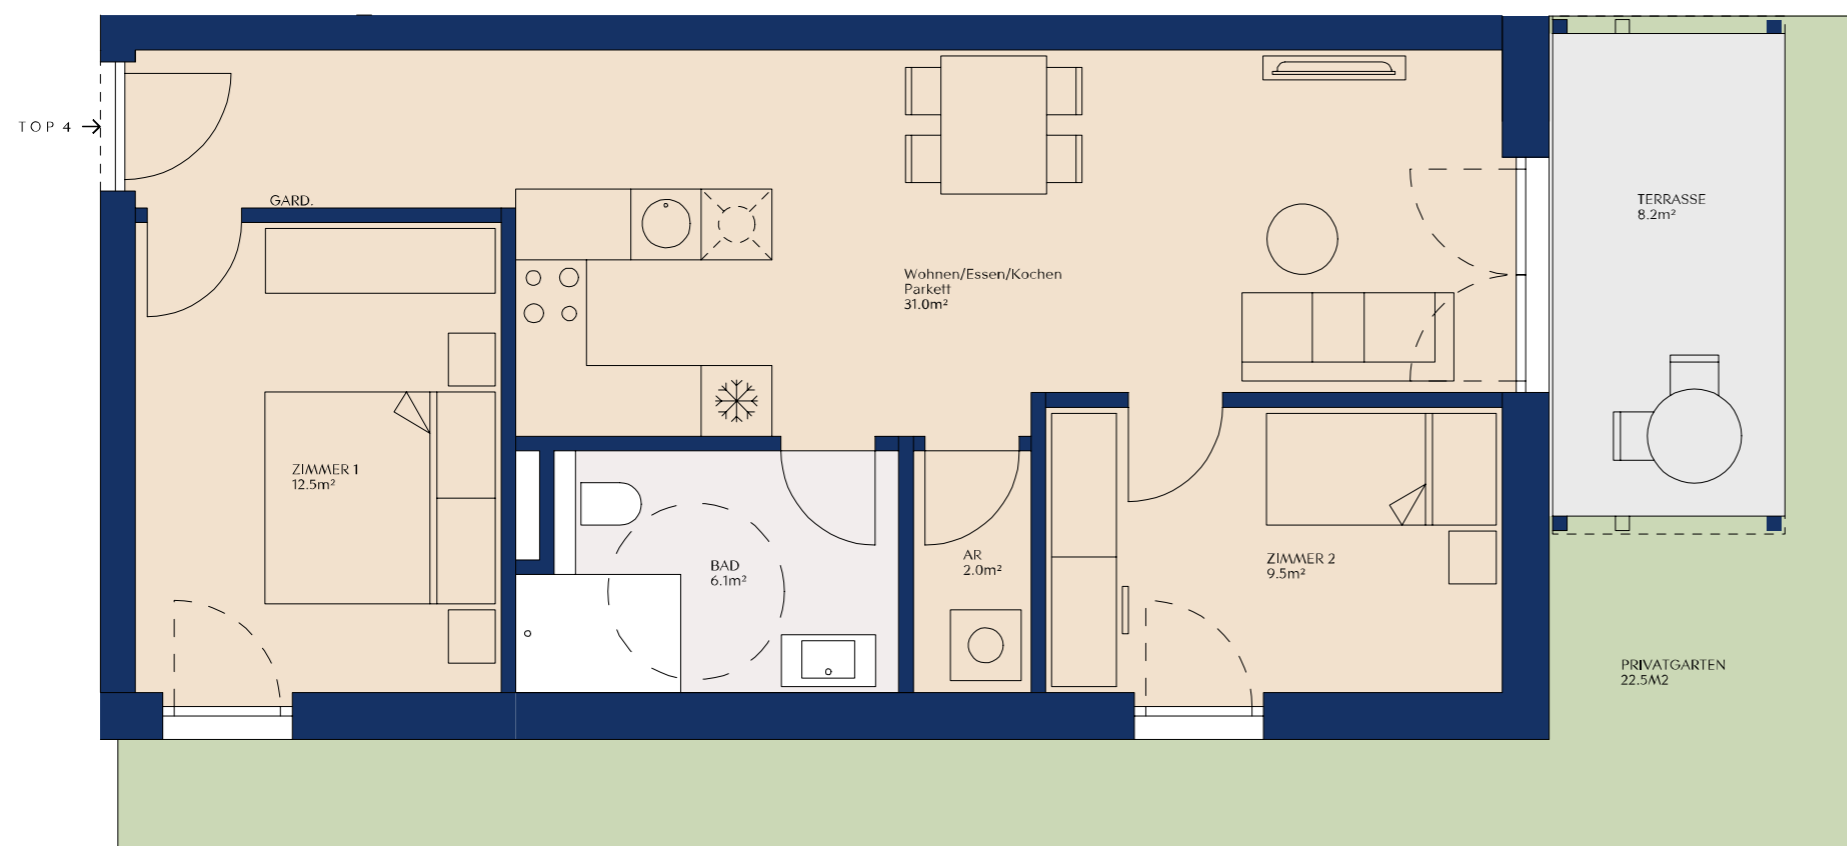

TANNENGASSE

MARIENSTRASSE

TOP 04

ERDGESCHOSS

ZIMMER	3
WOHNFLÄCHE	61,10 m ²
GARTEN	22,50 m ²
BALKONFLÄCHE	8,20 m ²
KELLER	6,30 m ²

-  GESCHIRRSPÜLERANSCHLUSS
-  KÜHLSCHRANKANSCHLUSS
-  PARKETT
-  FLIESEN
-  BETONPLATTEN

TANNENGASSE

MARIENSTRASSE

TOP 06

ERDGESCHOSS

ZIMMER	3
WOHNFLÄCHE	66,70 m ²
GARTEN	110,40 m ²
BALKONFLÄCHE	8,20 m ²
KELLER	4,50 m ²

-  GESCHIRRPÜLERANSCHLUSS
-  KÜHLSCHRANKANSCHLUSS
-  PARKETT
-  FLIESEN
-  BETONPLATTEN

TANNENGASSE

MARIENSTRASSE

TOP 07

ERDGESCHOSS

ZIMMER	3
WOHNFLÄCHE	66,70 m ²
GARTEN	131,10 m ²
BALKONFLÄCHE	6,10 m ²
KELLER	4,50 m ²

- GESCHIRRPÜLERANSCHLUSS
- KÜHLSCHRANKANSCHLUSS
- PARKETT
- FLIESEN
- BETONPLATTEN

TANNENGASSE

MARIENSTRASSE

TOP 12

OBERGESCHOSS

ZIMMER	3
WOHNFLÄCHE	61,10 m ²
BALKONFLÄCHE	8,20 m ²
KELLER	6,30 m ²

-  GESCHIRRSPÜLERANSCHLUSS
-  KÜHLSCHRANKANSCHLUSS
-  PARKETT
-  FLIESEN
-  BETONPLATTEN

TANNENGASSE