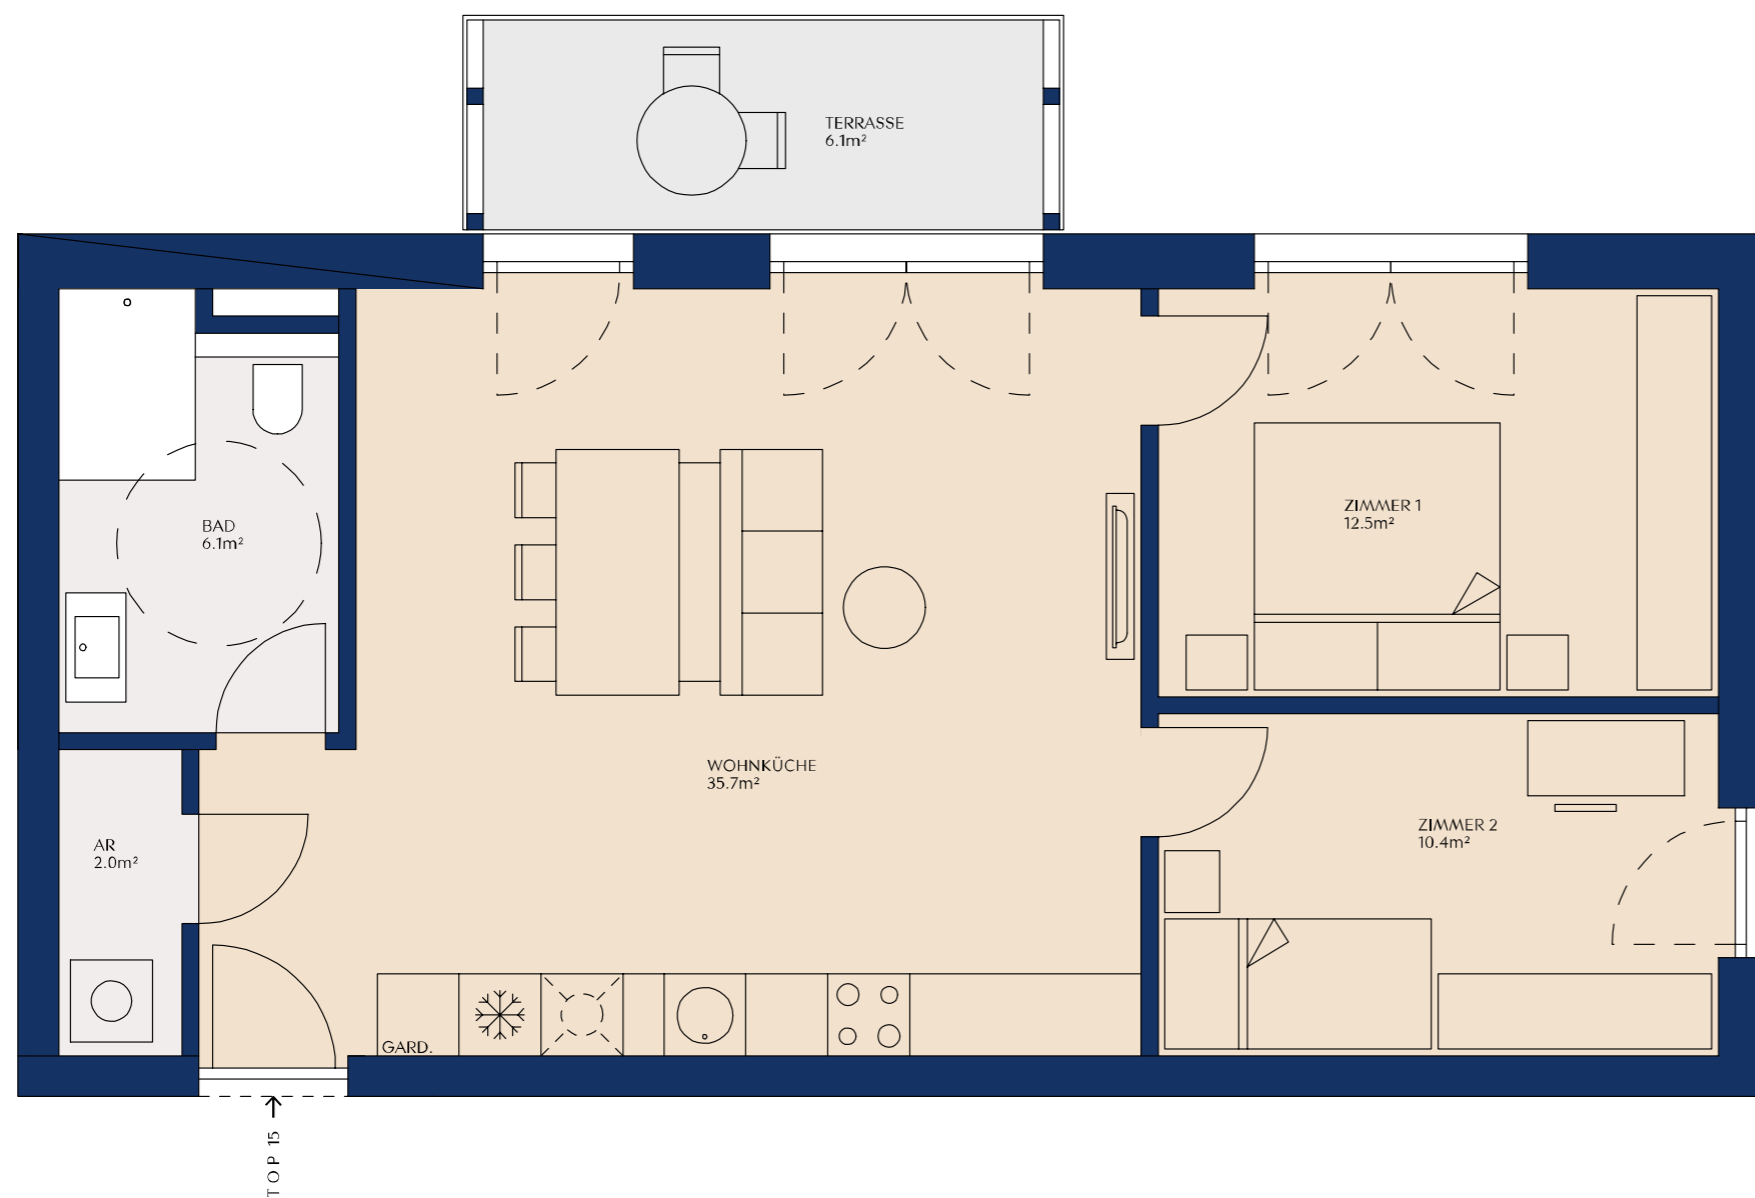

TANNENGASSE

MARIENSTRASSE

TOP 12

OBERGESCHOSS

ZIMMER	3
WOHNFLÄCHE	61,10 m ²
BALKONFLÄCHE	8,20 m ²
KELLER	6,30 m ²

-  GESCHIRRSPÜLERANSCHLUSS
-  KÜHLSCHRANKANSCHLUSS
-  PARKETT
-  FLIESEN
-  BETONPLATTEN

TANNENGASSE

MARIENSTRASSE

TOP 14

OBERGESCHOSS

ZIMMER	3
WOHNFLÄCHE	66,70 m ²
BALKONFLÄCHE	8,20 m ²
KELLER	4,50 m ²

-  GESCHIRRSPÜLERANSCHLUSS
-  KÜHLSCHRANKANSCHLUSS
-  PARKETT
-  FLIESEN
-  BETONPLATTEN

TANNENGASSE

MARIENSTRASSE

TOP 15

OBERGESCHOSS

ZIMMER	3
WOHNFLÄCHE	66,70 m ²
BALKONFLÄCHE	6,10 m ²
KELLER	4,50 m ²

- ⊗ GESCHIRRSPÜLERANSCHLUSS
- * KÜHLSCHRANKANSCHLUSS
- PARKETT
- FLIESEN
- BETONPLATTEN

TANNENGASSE

MARIENSTRASSE

TOP 20