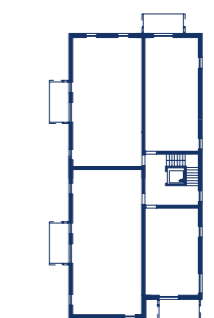

TANNENGASSE

MARIENSTRASSE

TOP 12

OBERGESCHOSS

ZIMMER	3
WOHNFLÄCHE	61,10 m ²
BALKONFLÄCHE	8,20 m ²
KELLER	6,30 m ²

-  GESCHIRRSPÜLERANSCHLUSS
-  KÜHLSCHRANKANSCHLUSS
-  PARKETT
-  FLIESEN
-  BETONPLATTEN

TANNENGASSE

MARIENSTRASSE

TOP 14

OBERGESCHOSS

ZIMMER	3
WOHNFLÄCHE	66,70 m ²
BALKONFLÄCHE	8,20 m ²
KELLER	4,50 m ²

-  GESCHIRRSPÜLERANSCHLUSS
-  KÜHLSCHRANKANSCHLUSS
-  PARKETT
-  FLIESEN
-  BETONPLATTEN

TANNENGASSE

MARIENSTRASSE

TOP 15

OBERGESCHOSS

ZIMMER	3
WOHNFLÄCHE	66,70 m ²
BALKONFLÄCHE	6,10 m ²
KELLER	4,50 m ²

- ⊗ GESCHIRRSPÜLERANSCHLUSS
- * KÜHLSCHRANKANSCHLUSS
- PARKETT
- FLIESEN
- BETONPLATTEN

TANNENGASSE

MARIENSTRASSE

TOP 20