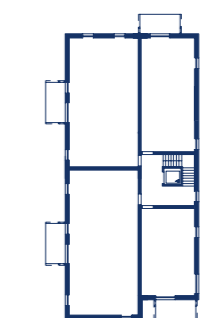

TANNENGASSE

MARIENSTRASSE

TOP 07

ERDGESCHOSS

ZIMMER	3
WOHNFLÄCHE	66,70 m ²
GARTEN	131,10 m ²
BALKONFLÄCHE	6,10 m ²
KELLER	4,50 m ²

- GESCHIRRPÜLERANSCHLUSS
- KÜHLSCHRANKANSCHLUSS
- PARKETT
- FLIESEN
- BETONPLATTEN

TANNENGASSE

MARIENSTRASSE

TOP 12

OBERGESCHOSS

ZIMMER	3
WOHNFLÄCHE	61,10 m ²
BALKONFLÄCHE	8,20 m ²
KELLER	6,30 m ²

-  GESCHIRRSPÜLERANSCHLUSS
-  KÜHLSCHRANKANSCHLUSS
-  PARKETT
-  FLIESEN
-  BETONPLATTEN

TANNENGASSE

MARIENSTRASSE

TOP 14

OBERGESCHOSS

ZIMMER	3
WOHNFLÄCHE	66,70 m ²
BALKONFLÄCHE	8,20 m ²
KELLER	4,50 m ²

-  GESCHIRRSPÜLERANSCHLUSS
-  KÜHLSCHRANKANSCHLUSS
-  PARKETT
-  FLIESEN
-  BETONPLATTEN

TANNENGASSE

MARIENSTRASSE