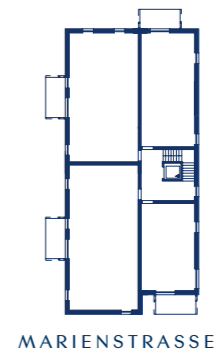

TANNENGASSE

MARIENSTRASSE

TOP 04

ERDGESCHOSS

ZIMMER	3
WOHNFLÄCHE	61,10 m ²
GARTEN	22,50 m ²
BALKONFLÄCHE	8,20 m ²
KELLER	6,30 m ²

-  GESCHIRRSPÜLERANSCHLUSS
-  KÜHLSCHRANKANSCHLUSS
-  PARKETT
-  FLIESEN
-  BETONPLATTEN

TANNENGASSE

MARIENSTRASSE

TOP 06

ERDGESCHOSS

ZIMMER	3
WOHNFLÄCHE	66,70 m ²
GARTEN	110,40 m ²
BALKONFLÄCHE	8,20 m ²
KELLER	4,50 m ²

-  GESCHIRRPÜLERANSCHLUSS
-  KÜHLSCHRANKANSCHLUSS
-  PARKETT
-  FLIESEN
-  BETONPLATTEN

TANNENGASSE

MARIENSTRASSE

TOP 07

ERDGESCHOSS

ZIMMER	3
WOHNFLÄCHE	66,70 m ²
GARTEN	131,10 m ²
BALKONFLÄCHE	6,10 m ²
KELLER	4,50 m ²

- GESCHIRRPÜLERANSCHLUSS
- KÜHLSCHRANKANSCHLUSS
- PARKETT
- FLIESEN
- BETONPLATTEN