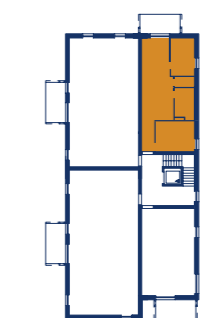

TANNENGASSE

MARIENSTRASSE

TOP 04

ERDGESCHOSS

ZIMMER	3
WOHNFLÄCHE	61,10 m ²
GARTEN	22,50 m ²
BALKONFLÄCHE	8,20 m ²
KELLER	6,30 m ²

-  GESCHIRRSPÜLERANSCHLUSS
-  KÜHLSCHRANKANSCHLUSS
-  PARKETT
-  FLIESEN
-  BETONPLATTEN

TANNENGASSE

MARIENSTRASSE

TOP 06

ERDGESCHOSS

ZIMMER	3
WOHNFLÄCHE	66,70 m ²
GARTEN	110,40 m ²
BALKONFLÄCHE	8,20 m ²
KELLER	4,50 m ²

-  GESCHIRRPÜLERANSCHLUSS
-  KÜHLSCHRANKANSCHLUSS
-  PARKETT
-  FLIESEN
-  BETONPLATTEN

TANNENGASSE

MARIENSTRASSE

TOP 07

ERDGESCHOSS

ZIMMER	3
WOHNFLÄCHE	66,70 m ²
GARTEN	131,10 m ²
BALKONFLÄCHE	6,10 m ²
KELLER	4,50 m ²

- GESCHIRRPÜLERANSCHLUSS
- KÜHLSCHRANKANSCHLUSS
- PARKETT
- FLIESEN
- BETONPLATTEN