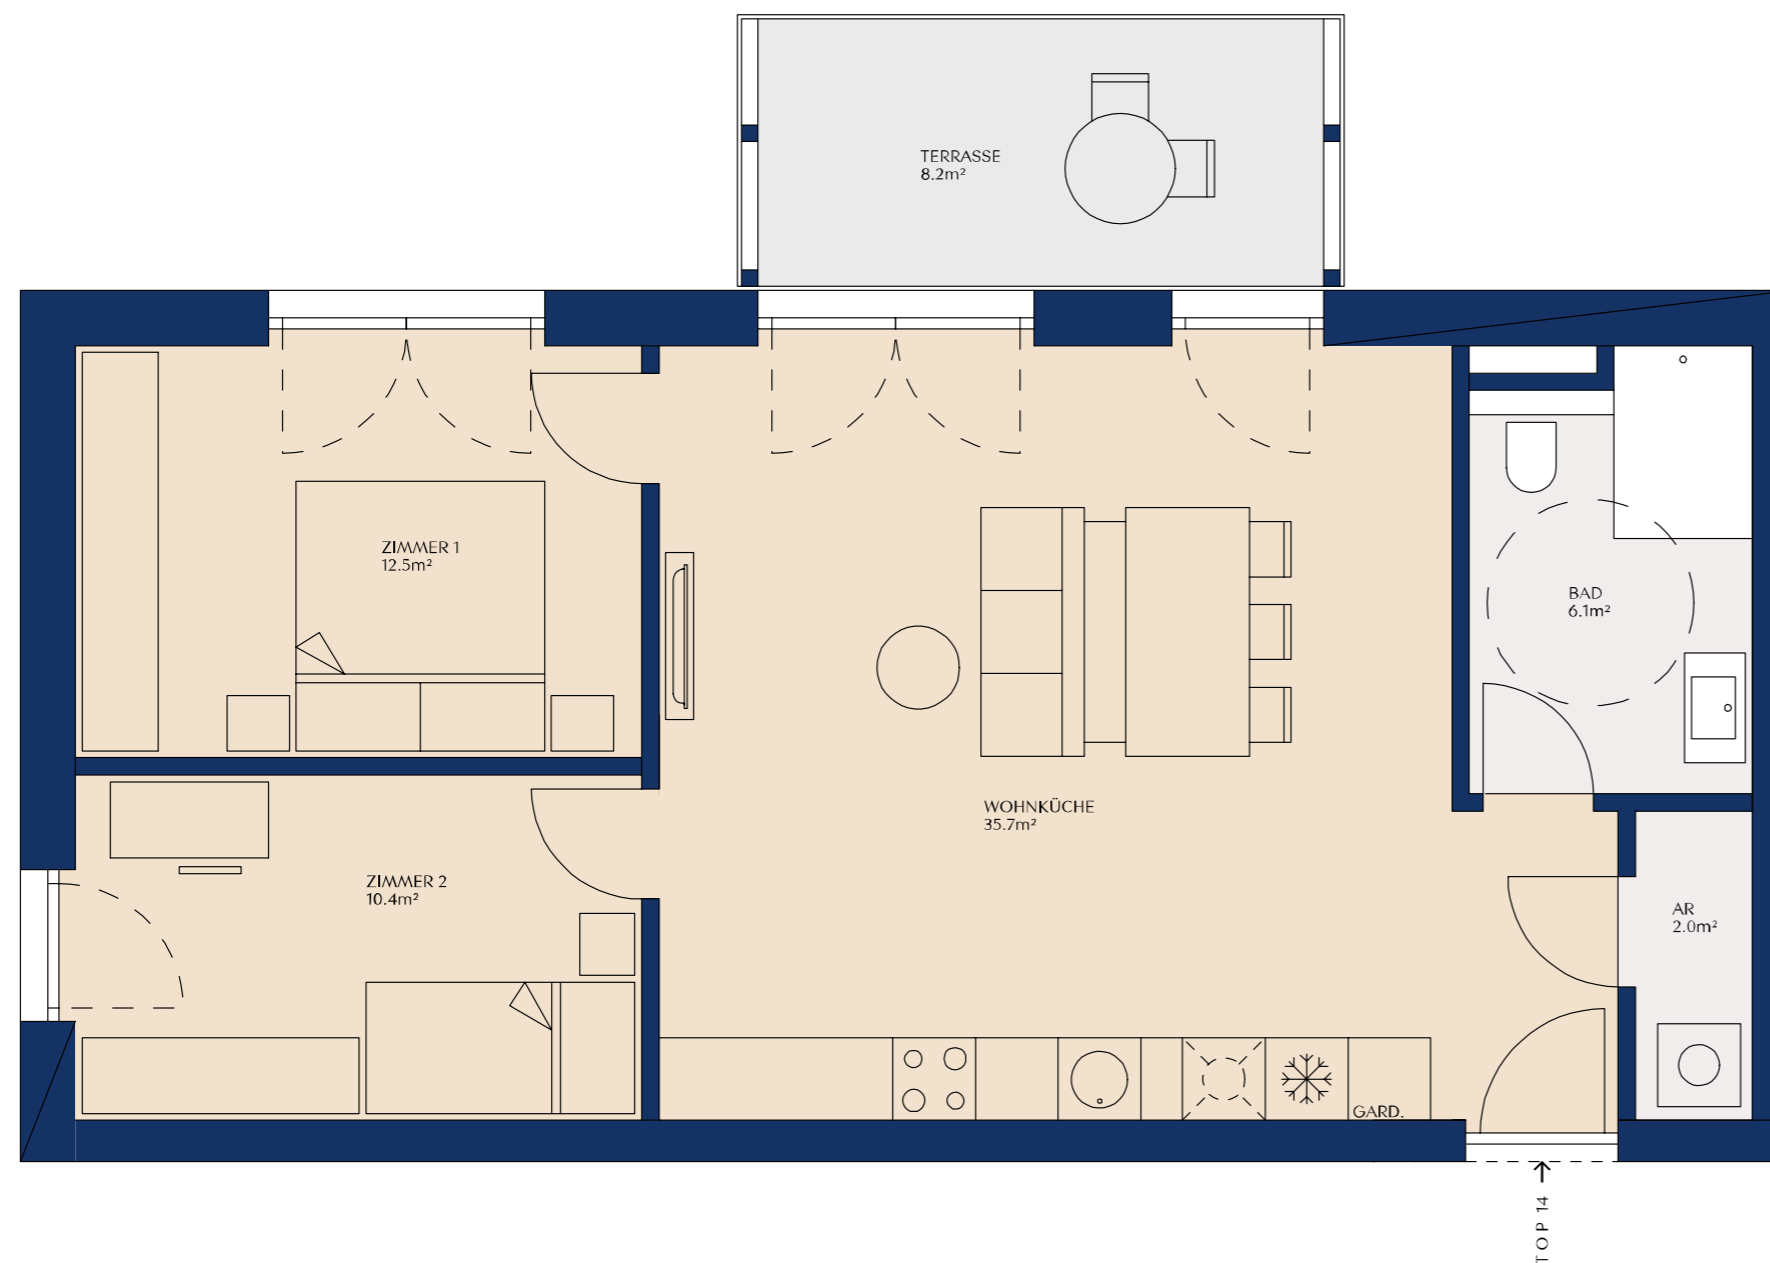

TANNENGASSE

MARIENSTRASSE

TOP 12

OBERGESCHOSS

ZIMMER	3
WOHNFLÄCHE	61,10 m ²
BALKONFLÄCHE	8,20 m ²
KELLER	6,30 m ²

-  GESCHIRRSPÜLERANSCHLUSS
-  KÜHLSCHRANKANSCHLUSS
-  PARKETT
-  FLIESEN
-  BETONPLATTEN

TANNENGASSE

MARIENSTRASSE

TOP 14

OBERGESCHOSS

ZIMMER	3
WOHNFLÄCHE	66,70 m ²
BALKONFLÄCHE	8,20 m ²
KELLER	4,50 m ²

-  GESCHIRRSPÜLERANSCHLUSS
-  KÜHLSCHRANKANSCHLUSS
-  PARKETT
-  FLIESEN
-  BETONPLATTEN

TANNENGASSE

MARIENSTRASSE