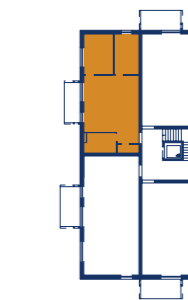

DACHGESCHOSS

ZIMMER	3
WOHNFLÄCHE	61,10 m ²
BALKONFLÄCHE	8,20 m ²
KELLER	6,30 m ²

- ☒ GESCHIRRSPÜLERANSCHLUSS
- * KÜHLSCHRANKANSCHLUSS
- PARKETT
- FLIESEN
- BETONPLATTEN

TANNENGASSE

MARIENSTRASSE

TOP 22

DACHGESCHOSS

ZIMMER	3
WOHNFLÄCHE	66,70 m ²
BALKONFLÄCHE	8,20 m ²
KELLER	4,50 m ²

- ☒ GESCHIRRSPÜLERANSCHLUSS
- ❄ KÜHLSCHRANKANSCHLUSS
- PARKETT
- FLIESEN
- BETONPLATTEN

TANNENGASSE

MARIENSTRASSE

TOP 23

DACHGESCHOSS

ZIMMER	3
WOHNFLÄCHE	66,70 m ²
BALKONFLÄCHE	6,10 m ²
KELLER	4,50 m ²