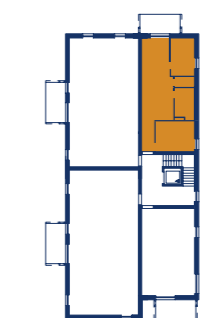

MARIENSTRASSE

TOP 14

OBERGESCHOSS

ZIMMER	3
WOHNFLÄCHE	66,70 m ²
BALKONFLÄCHE	8,20 m ²
KELLER	4,50 m ²

-  GESCHIRRSPÜLERANSCHLUSS
-  KÜHLSCHRANKANSCHLUSS
-  PARKETT
-  FLIESEN
-  BETONPLATTEN

TANNENGASSE

MARIENSTRASSE

TOP 15

OBERGESCHOSS

ZIMMER	3
WOHNFLÄCHE	66,70 m ²
BALKONFLÄCHE	6,10 m ²
KELLER	4,50 m ²

- ⊗ GESCHIRRSPÜLERANSCHLUSS
- * KÜHLSCHRANKANSCHLUSS
- PARKETT
- FLIESEN
- BETONPLATTEN

TANNENGASSE

MARIENSTRASSE

TOP 20

DACHGESCHOSS

ZIMMER	3
WOHNFLÄCHE	61,10 m ²
BALKONFLÄCHE	8,20 m ²
KELLER	6,30 m ²

- ☒ GESCHIRRSPÜLERANSCHLUSS
- * KÜHLSCHRANKANSCHLUSS
- PARKETT
- FLIESEN
- BETONPLATTEN

TANNENGASSE

MARIENSTRASSE

TOP 22

DACHGESCHOSS