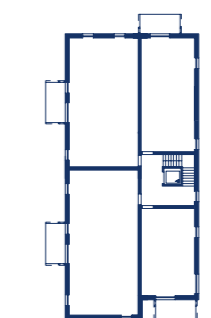

TANNENGASSE

MARIENSTRASSE

TOP 22

DACHGESCHOSS

ZIMMER	3
WOHNFLÄCHE	66,70 m ²
BALKONFLÄCHE	8,20 m ²
KELLER	4,50 m ²

- ☒ GESCHIRRSPÜLERANSCHLUSS
- ❄ KÜHLSCHRANKANSCHLUSS
- PARKETT
- FLIESEN
- BETONPLATTEN