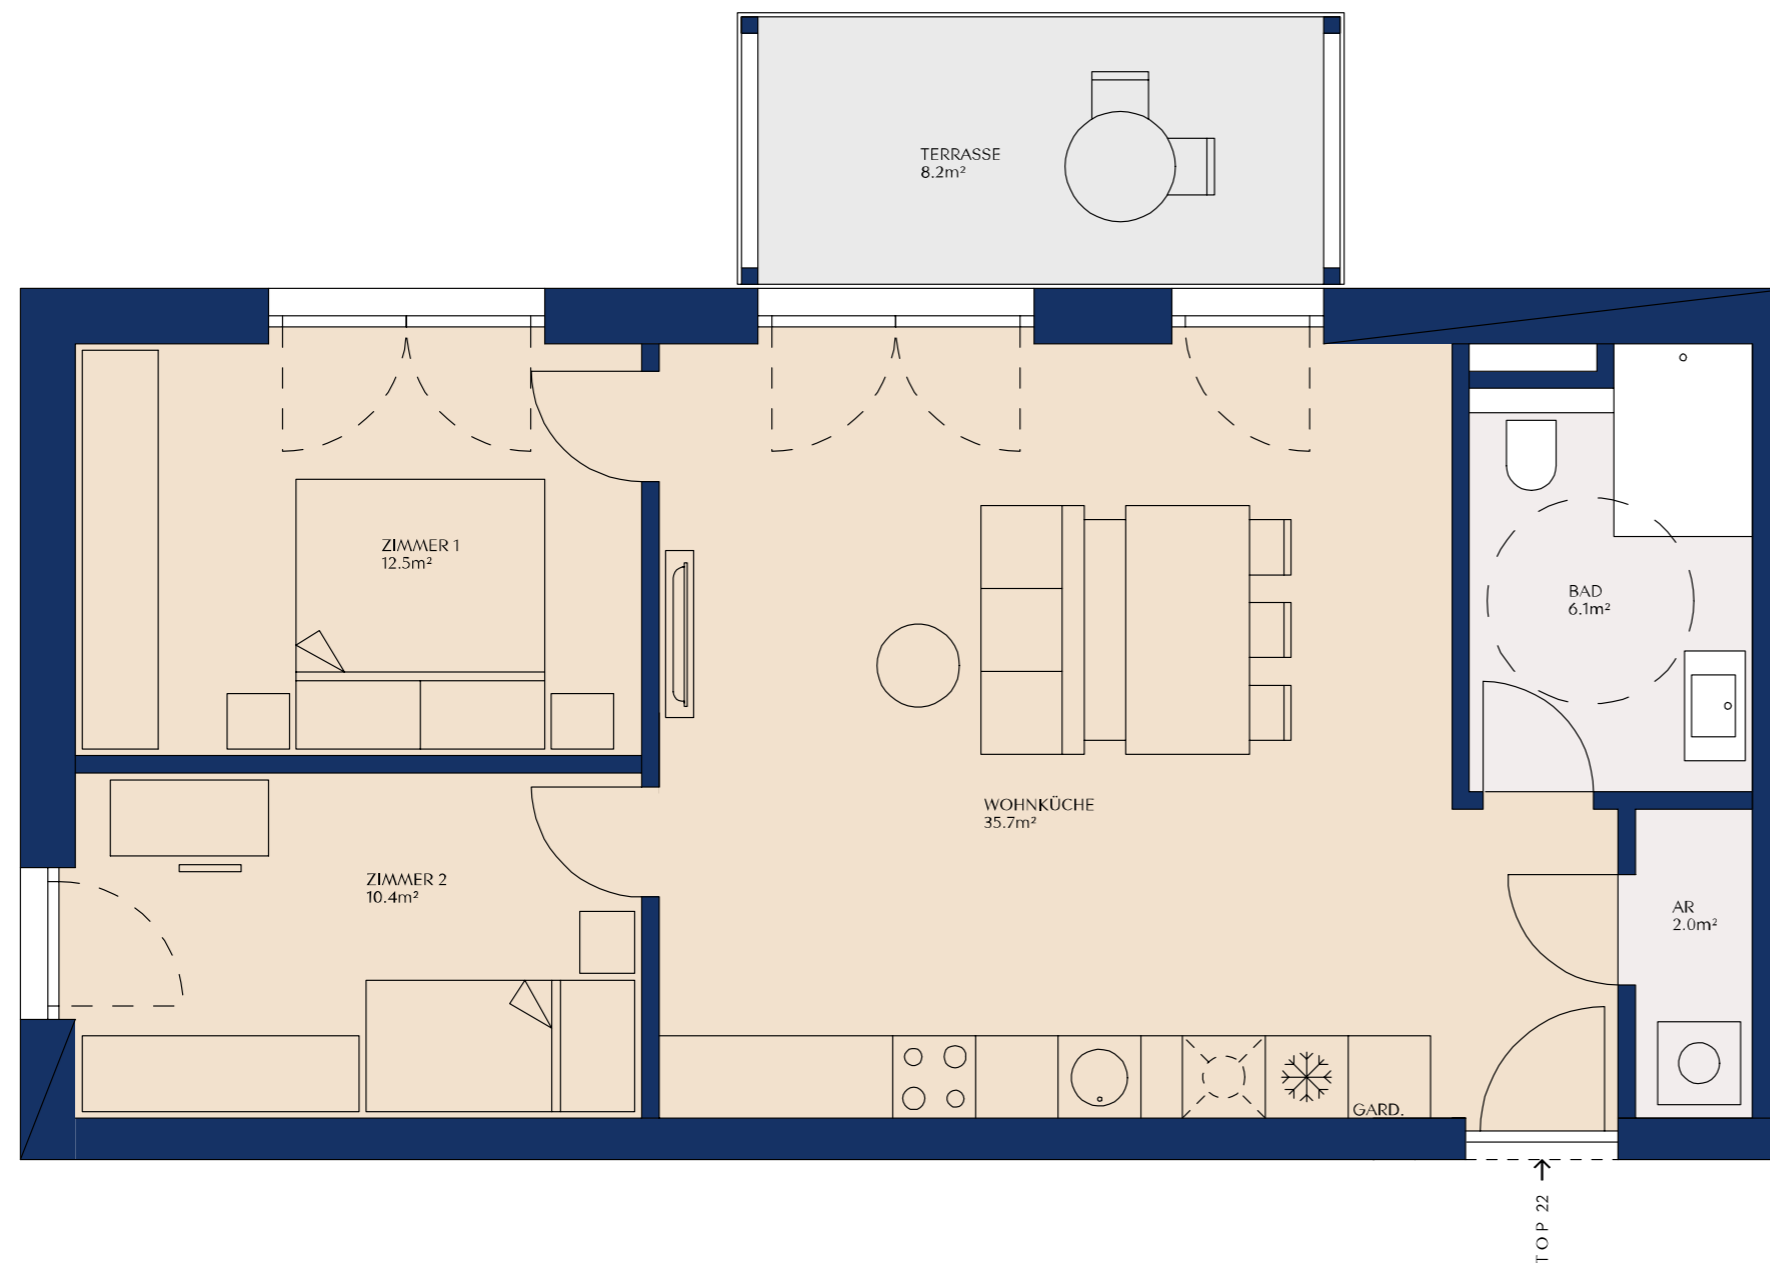

TANNENGASSE

MARIENSTRASSE

TOP 22

DACHGESCHOSS

ZIMMER	3
WOHNFLÄCHE	66,70 m ²
BALKONFLÄCHE	8,20 m ²
KELLER	4,50 m ²

- ☒ GESCHIRRSPÜLERANSCHLUSS
- ❄ KÜHLSCHRANKANSCHLUSS
- PARKETT
- FLIESEN
- BETONPLATTEN