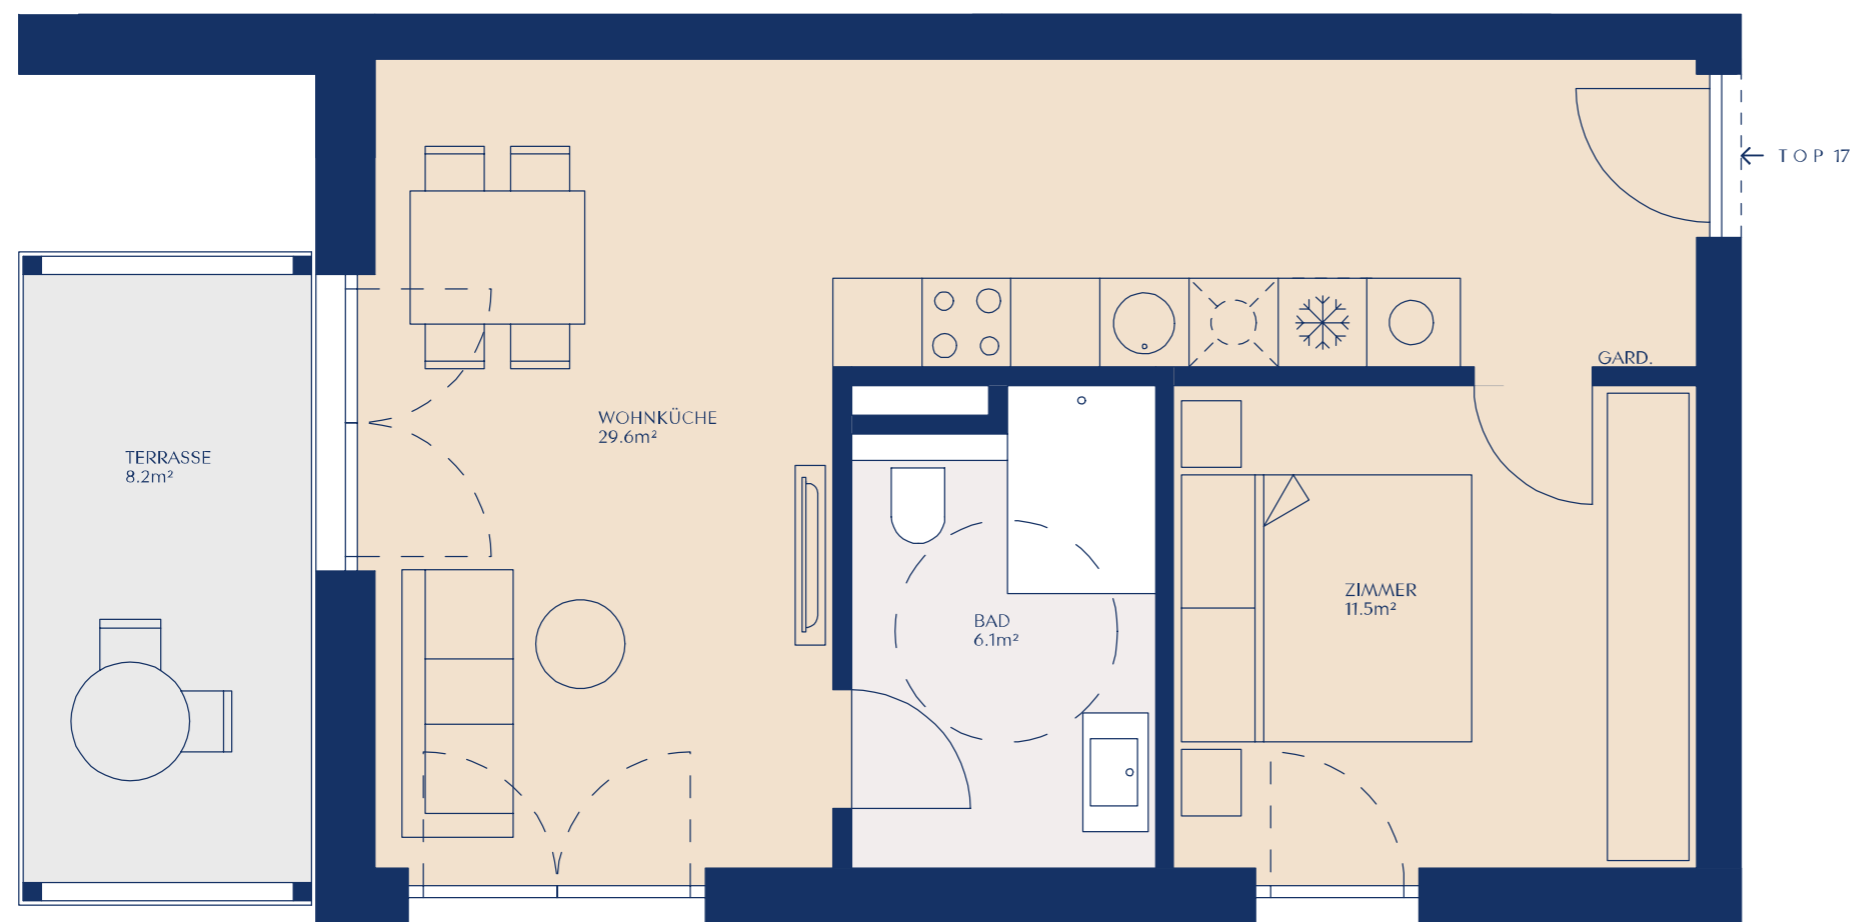

TANNENGASSE

MARIENSTRASSE

### DACHGESCHOSS

ZIMMER	2
WOHNFLÄCHE	47,20 m <sup>2</sup>
BALKONFLÄCHE	8,20 m <sup>2</sup>
KELLER	6,30 m <sup>2</sup>

-  GESCHIRRSPÜLERANSCHLUSS
-  KÜHLSCHRANKANSCHLUSS
-  PARKETT
-  FLIESEN
-  BETONPLATTEN