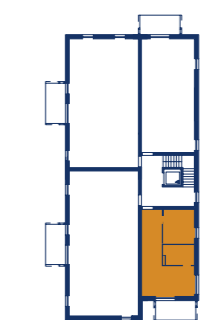

TANNENGASSE

MARIENSTRASSE