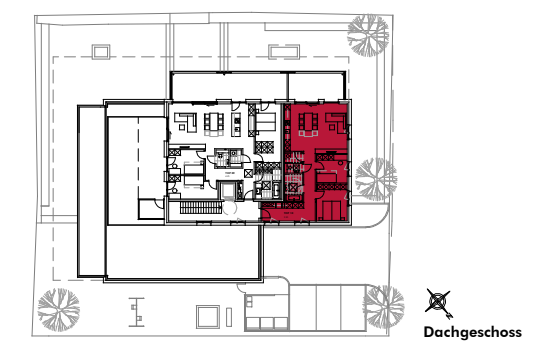

Kapfstrasse , Feldkirch

3-Zimmer Wohnung | TOP 10 | Dachgeschoss

Wohnfläche: 83.18 m² | Balkon: 17.48 m²

INFORMATIONEN

LEGENDE
 EV Elektroverteiler BH Brüstungshöhe
 HV Heizungsverteiler Ⓞ Wendekreis Rollstuhl / dm 1.50 m

M 1: 75

LAGEPLAN

BEMERKUNGEN

07.11.2022

Alle Maße sind Rohbaumaße und ca. Angaben und können zur Natur differieren.

Ausschließlich die in der Bau- und Ausstattungsbeschreibung aufgeführte Einrichtung ist in der Grundausrüstung enthalten.