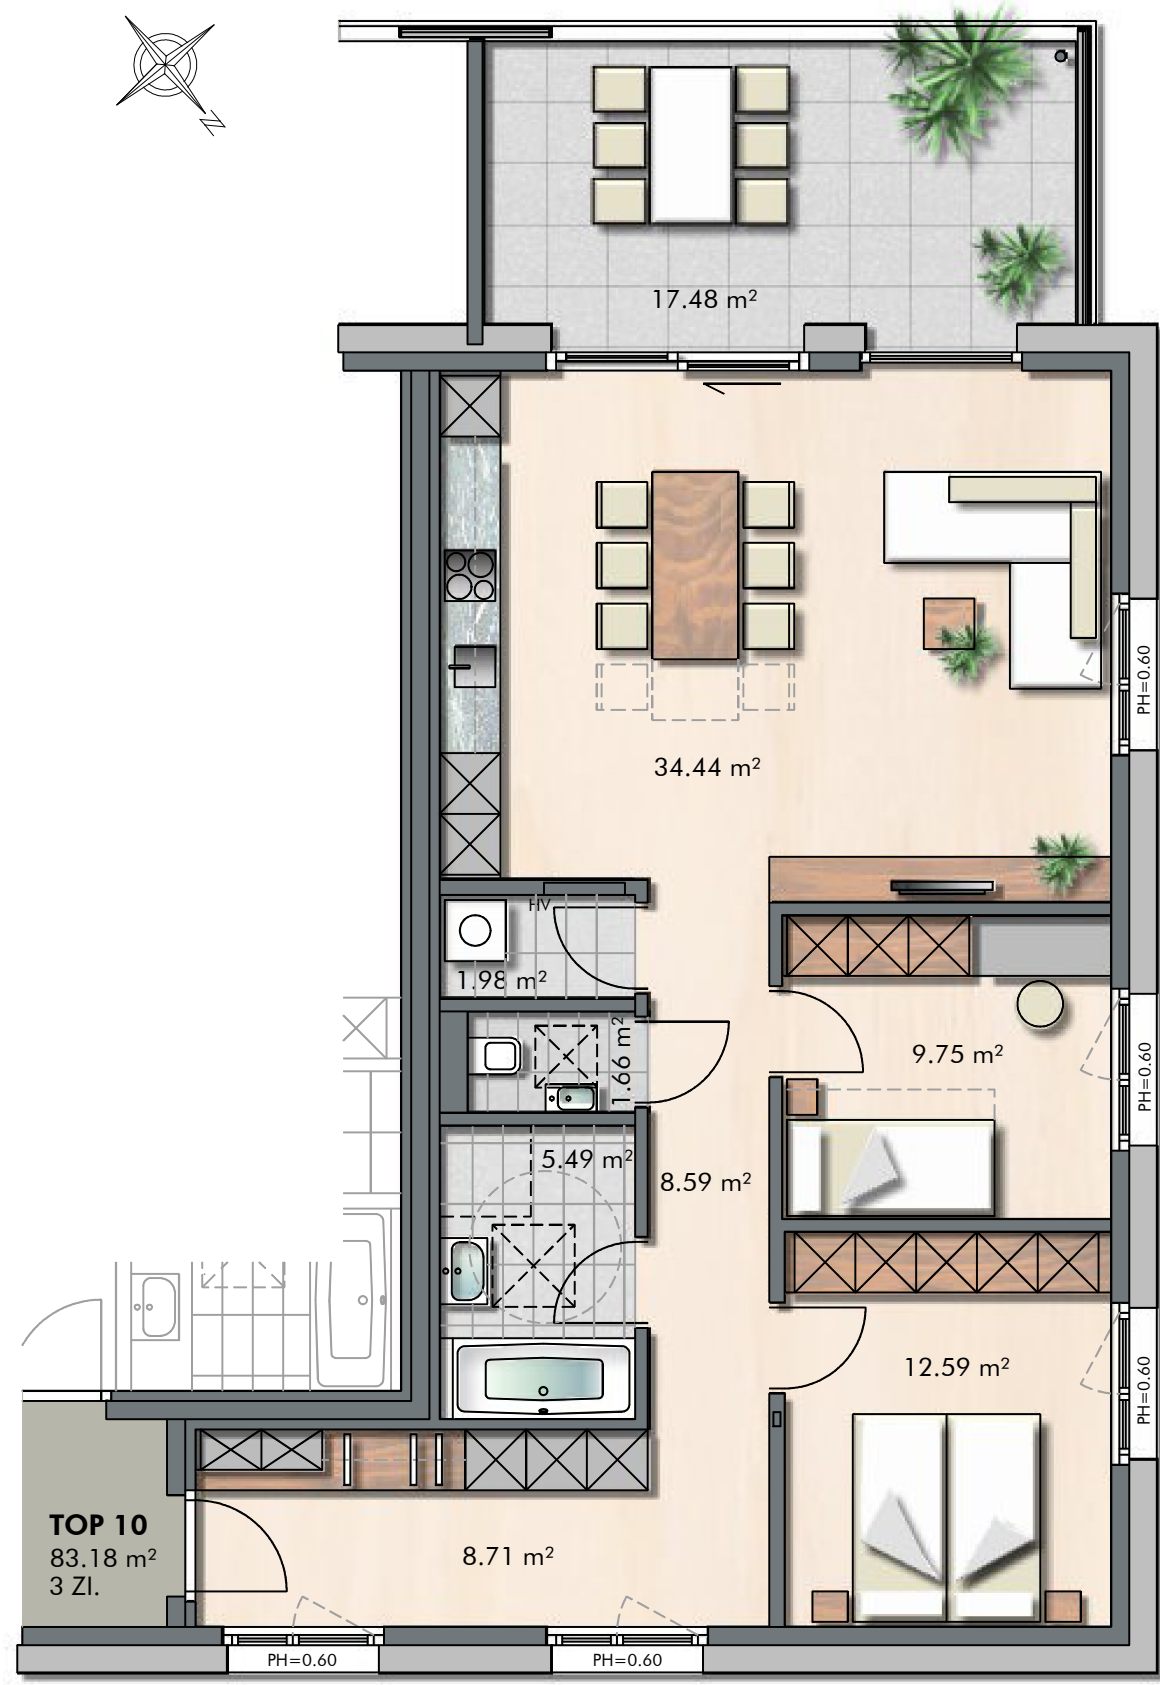

Kapfstrasse , Feldkirch

3-Zimmer Wohnung | TOP 10 | Dachgeschoss

Wohnfläche: 83.18 m² | Balkon: 17.48 m²

INFORMATIONEN

LEGENDE
 EV Elektroverteiler BH Brüstungshöhe
 HV Heizungsverteiler Ⓞ Wendekreis Rollstuhl / dm 1.50 m

M 1: 75

LAGEPLAN

BEMERKUNGEN

07.11.2022

Alle Maße sind Rohbaumaße und ca. Angaben und können zur Natur differieren.

Ausschließlich die in der Bau- und Ausstattungsbeschreibung aufgeführte Einrichtung ist in der Grundausrüstung enthalten.

Sonstige im Verkaufsplan, Rendering oder Werbung gezeigten Gegenstände dienen der Illustration.