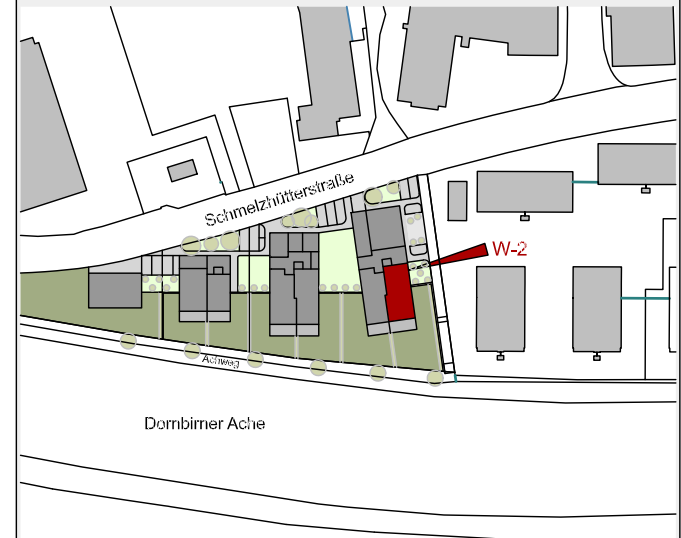

Helvetia Dornbirn

Wohnung W-02 Haus A

**3-Zimmer-Wohnung
im Erdgeschoss mit 61.15 m²**

Diele	11.38 m ²
WC	2.51 m ²
AR	3.17 m ²
Bad	7.55 m ²
Kind	10.50 m ²
Eltern	11.84 m ²
Kochen/Essen/Wohnen	34.20 m ²
Gesamt	61.15 m²
Terrasse	19.24 m ²
Box	2.73 m ²
Garten	192.24 m ²
Keller	5.60 m ²

- Legende:**
- Sw. = Sonderwunsch
 - HV = Heizverteiler
 - EV = Elektroverteiler
 - WM = Waschmaschine
 - ~∅ = Außenwasserhahn
 - ⊕ = Höhenkoten
 - ⊙ = Stahlsäule statisch notwendig!
 - ▨ = Flachdach bekiebt
(Bei Nutzung Dachabdichtung nicht beschädigen!)

Maßstab 1:75 (1cm = 75cm)

Datum 06. Dezember 2022