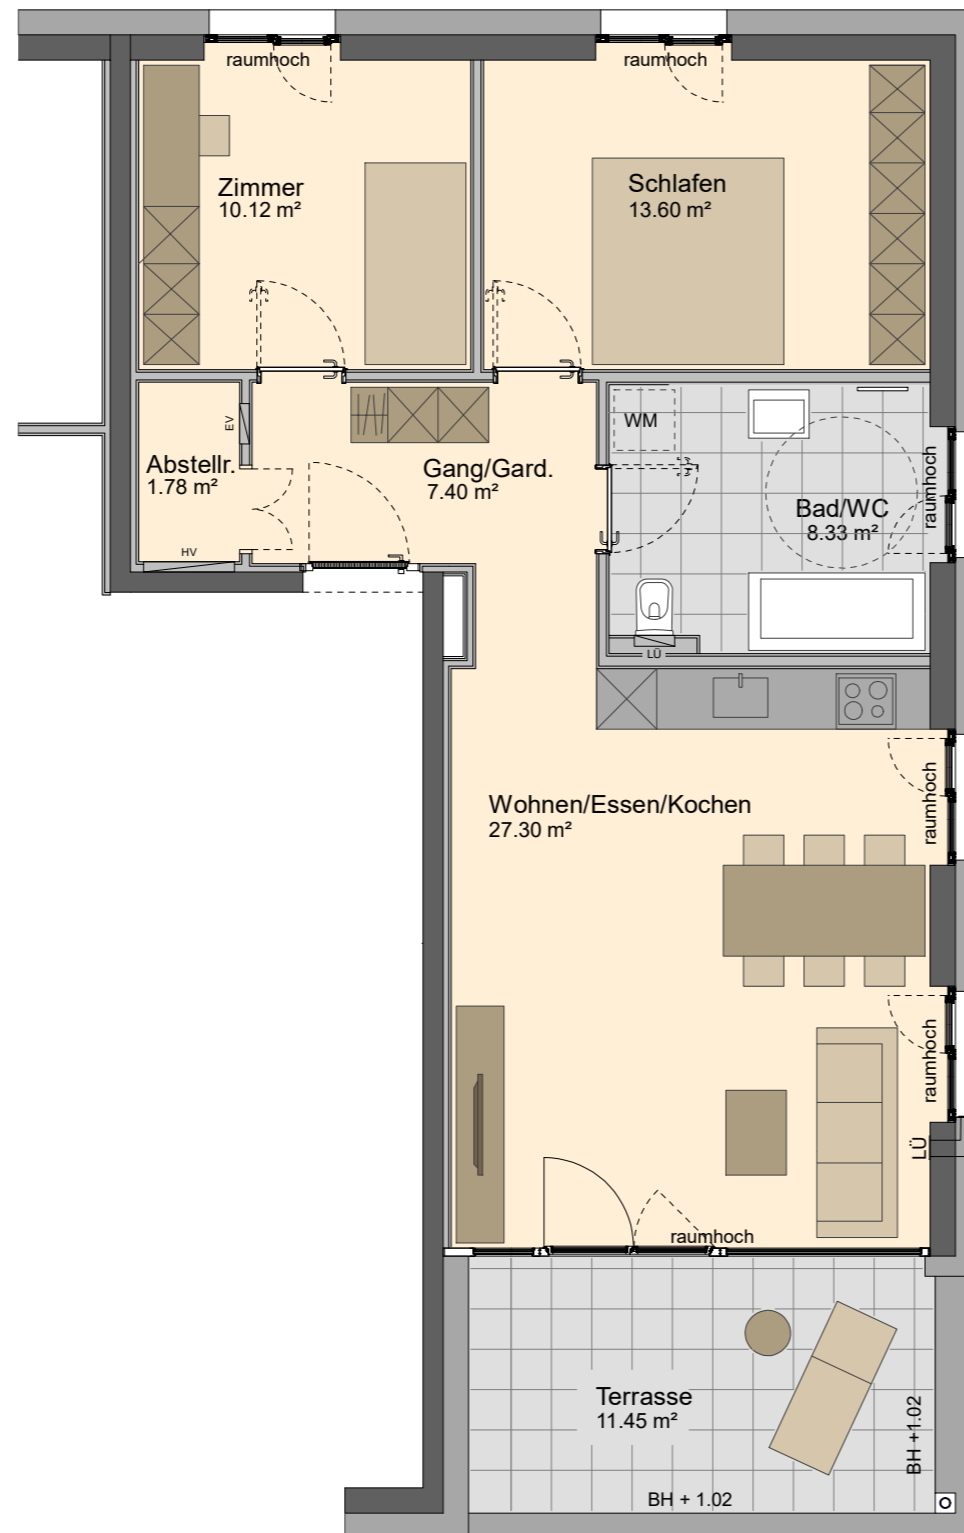

WA Pfäfersweg, Rankweil

3-Zimmer Wohnung / Top C04 / 1. Obergeschoss

Wohnfläche: 68.53m² | Terrasse: 11.45m²

ZIMM
50 Jahre Vertrauen

Informationen

BH Brüstungshöhe
EV Elektroverteiler
HV Heizungsverteiler
LÜ Lüftung
○ Wendekreis Rollstuhl ø150cm

M 1 : 75

Lageplan

Bemerkung

14.11.2022

Alle Maße sind Rohbaumaße und ca. Angaben, diese können zur Natur differieren.

Strichliert dargestellte Einrichtungsgegenstände im Sanitärbereich sind nicht in der Grundausstattung enthalten.