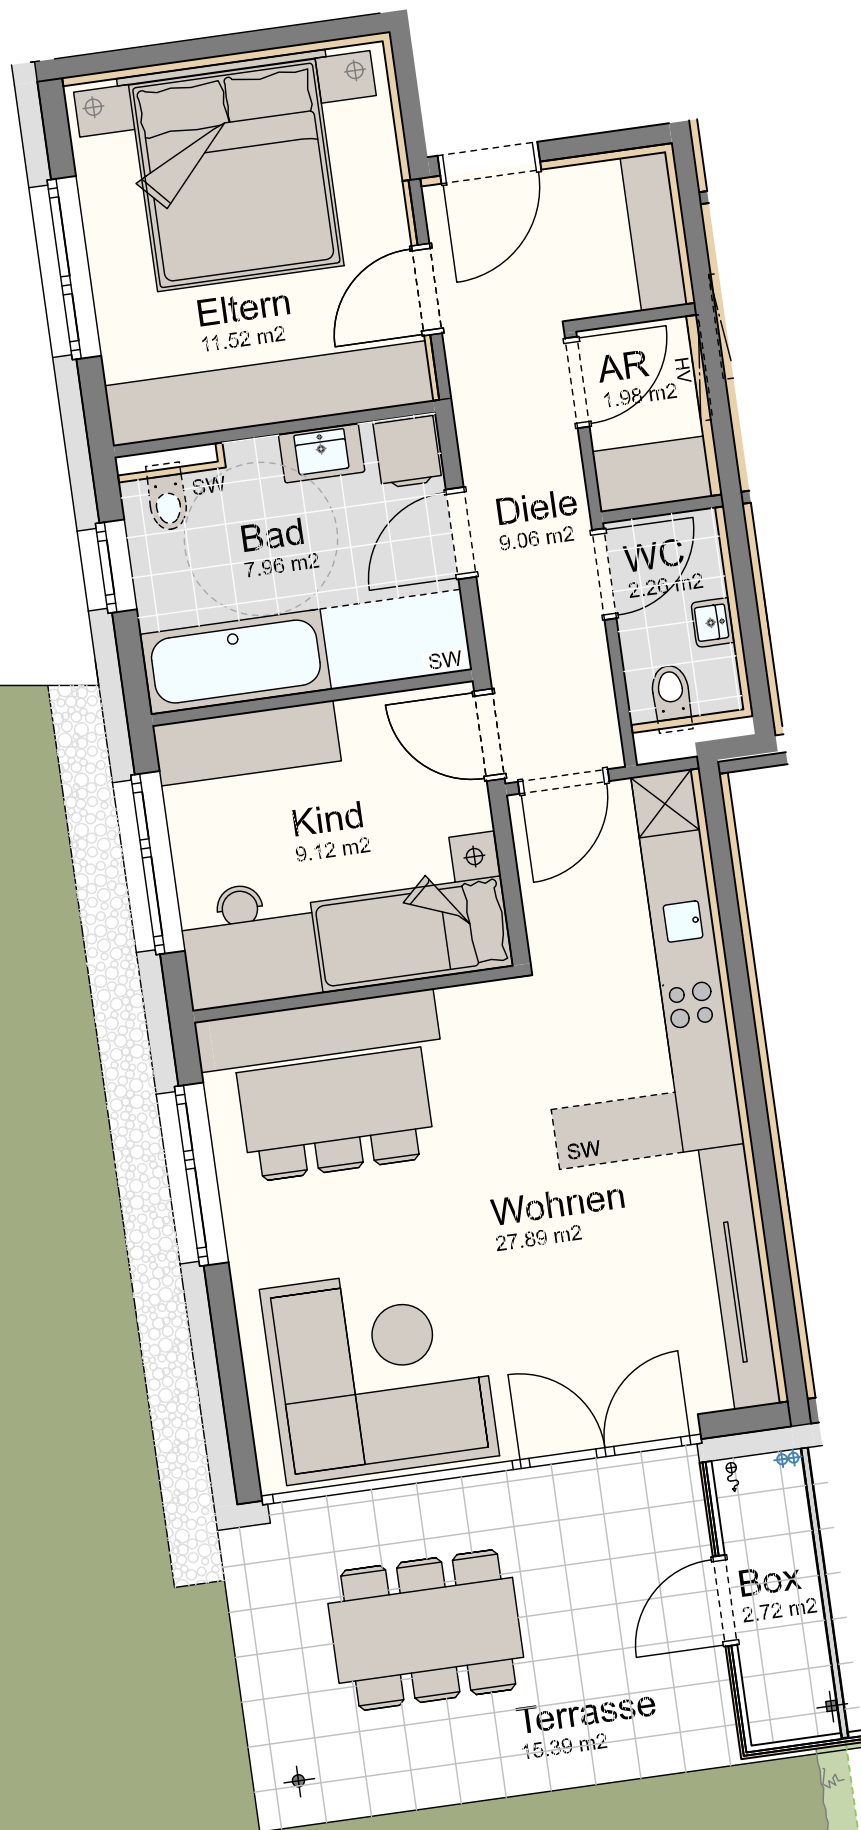

Helvetia Dornbirn

Wohnung W-03 Haus A

**3-Zimmer-Wohnung
im Erdgeschoss mit 69.79 m²**

| | |
|---------------------|----------------------------|
| Diele | 9.06 m ² |
| WC | 2.26 m ² |
| AR | 1.98 m ² |
| Bad | 7.96 m ² |
| Kind | 9.12 m ² |
| Eltern | 11.52 m ² |
| Kochen/Essen/Wohnen | 27.89 m ² |
| Gesamt | 69.79 m² |
| Terrasse | 15.39 m ² |
| Box | 2.72 m ² |
| Garten | 177.09 m ² |
| Keller | 5.60 m ² |

- Legende:**
- Sw. = Sonderwunsch
 - HV = Heizverteiler
 - EV = Elektroverteiler
 - WM = Waschmaschine
 - ~ = Außenwasserhahn
 - ⊕ = Höhenkoten
 - ⊗ = Stahlsäule statisch notwendig!
 - ▨ = Flachdach bekliest
(Bei Nutzung Dachabdichtung nicht beschädigen!)

Maßstab 1:75 (1cm = 75cm)

Datum 06. Dezember 2022