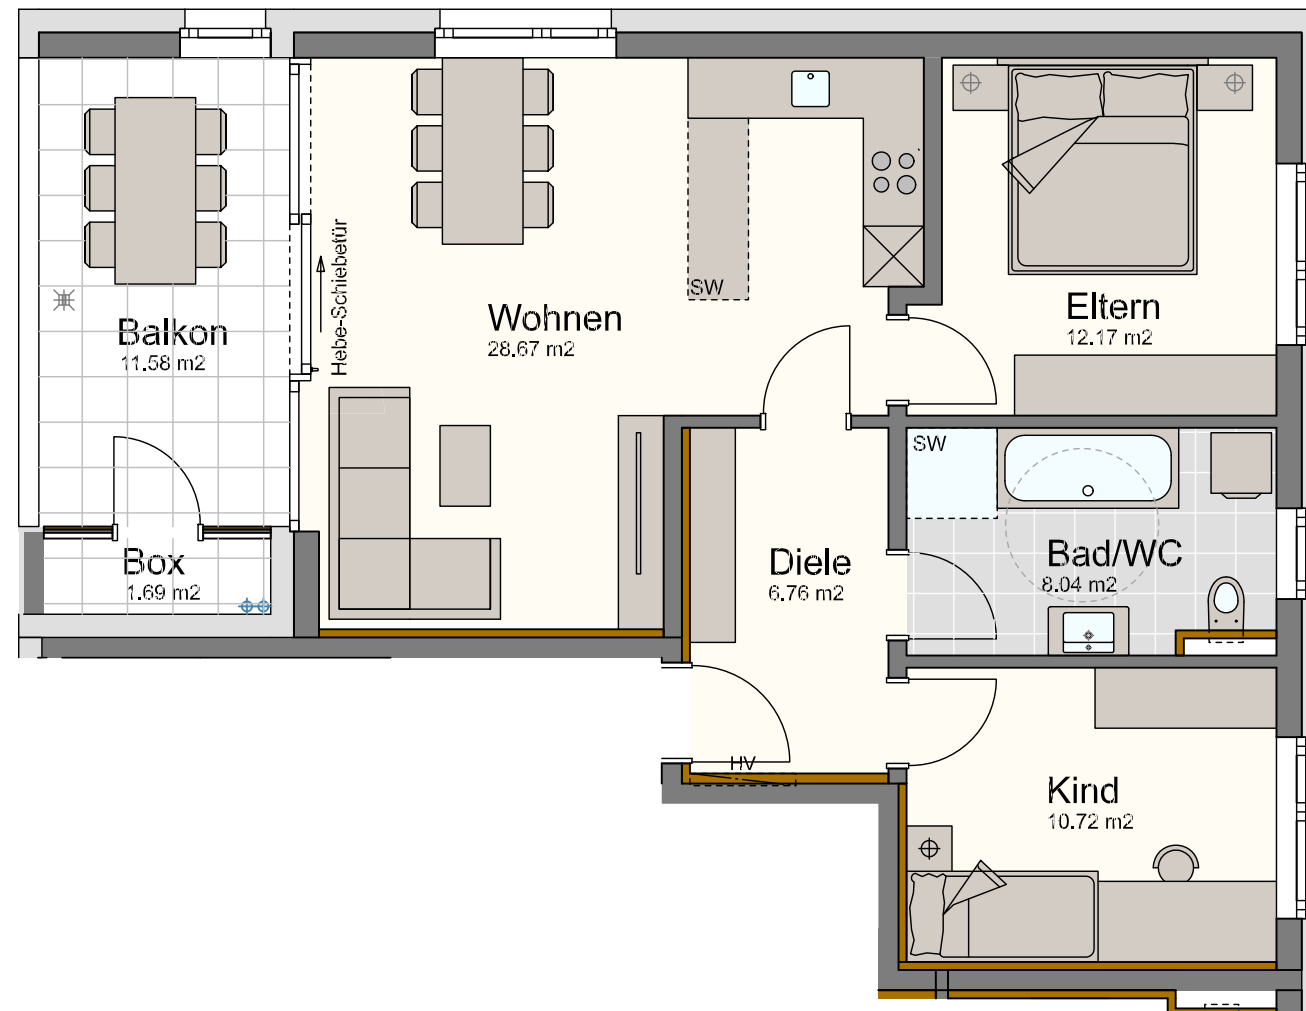

Helvetia Dornbirn

Wohnung W-09 Haus B

3-Zimmer-Wohnung
im Dachgeschoss mit 66.36 m²

Diele	6.76 m ²
Bad/WC	8.04 m ²
Kind	10.72 m ²
Eltern	12.17 m ²
Kochen/Essen/Wohnen	28.67 m ²
Gesamt	66.36 m²
Balkon	11.58 m ²
Box	1.69 m ²
Keller	6.00 m ²

Legende:

- Sw. = Sonderwunsch
- HV = Heizverteiler
- EV = Elektroverteiler
- WM = Waschmaschine
- ~ = Außenwasserhahn
- ⊕ = Höhenkoten
- ⊗ = Stahlsäule statisch notwendig!
- ☒ = Flachdach bekiest
(Bei Nutzung Dachabdichtung nicht beschädigen!)

Dornbirner Ache

Maßstab 1:75 (1cm = 75cm)

Datum 14. November 2023