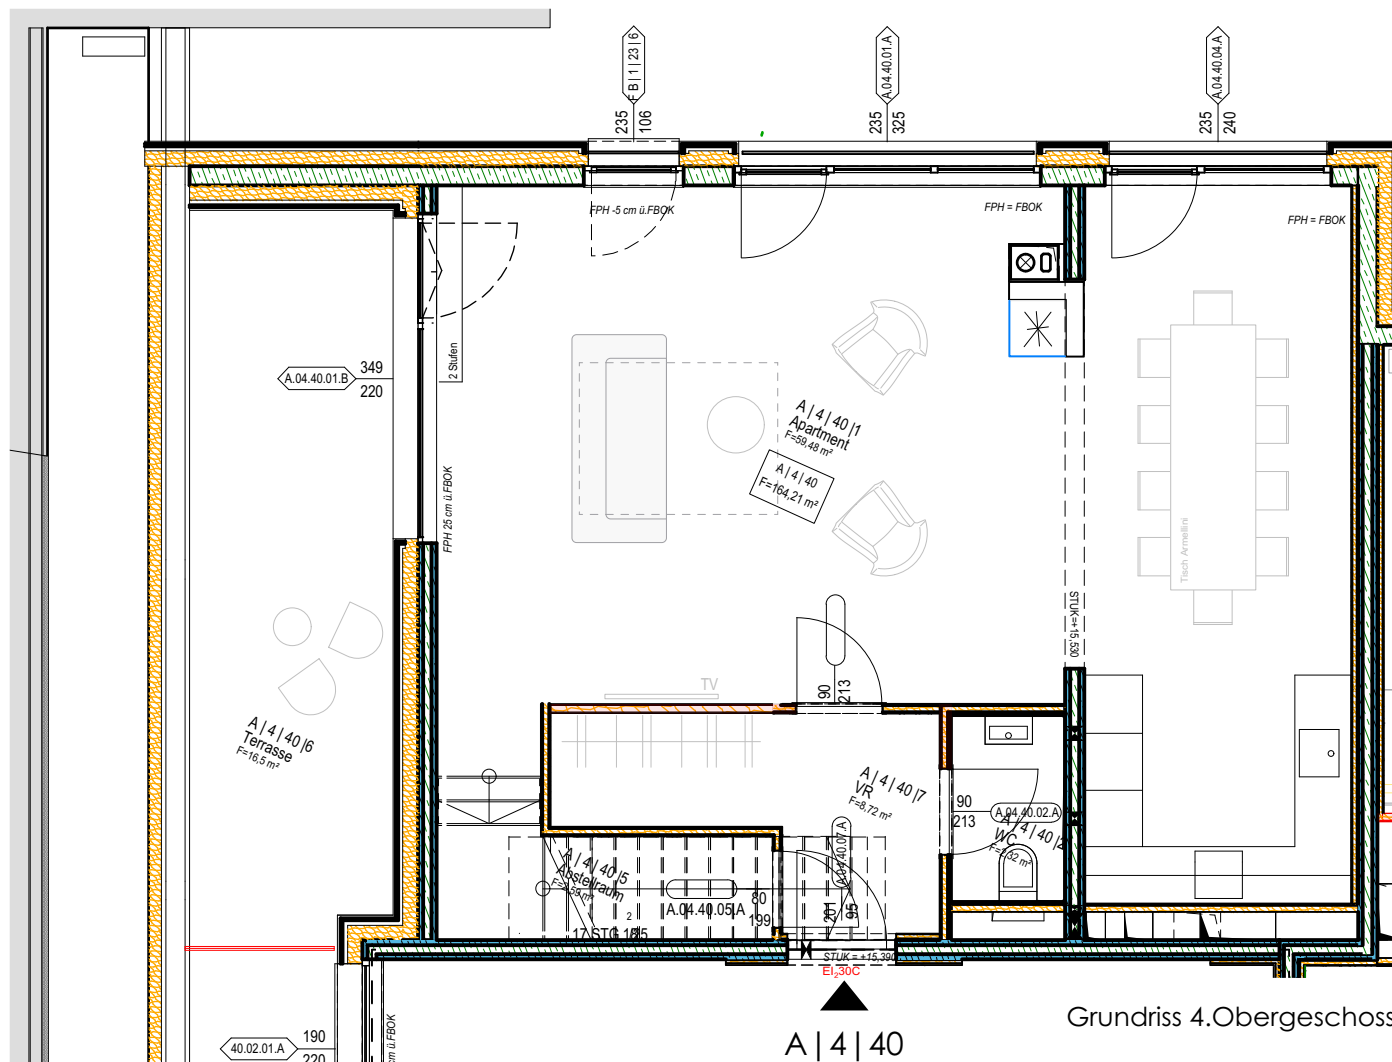

Grundriss 5. Obergeschoss

Grundriss 4. Obergeschoss

Schlafplätze

- Doppelbett: 8
- Stockbett: -
- Schlafsofa: 2

| | |
|---|---|
| Arlberg Alpin Apartments Schröcken Nesslegg | |
| Schröcken 29/2 | |
|   | Planinhalt: Grundriss 4. + 5. Obergeschoss |
| Top: A 4 40 | |
| Datum: 29.11.2021 | |