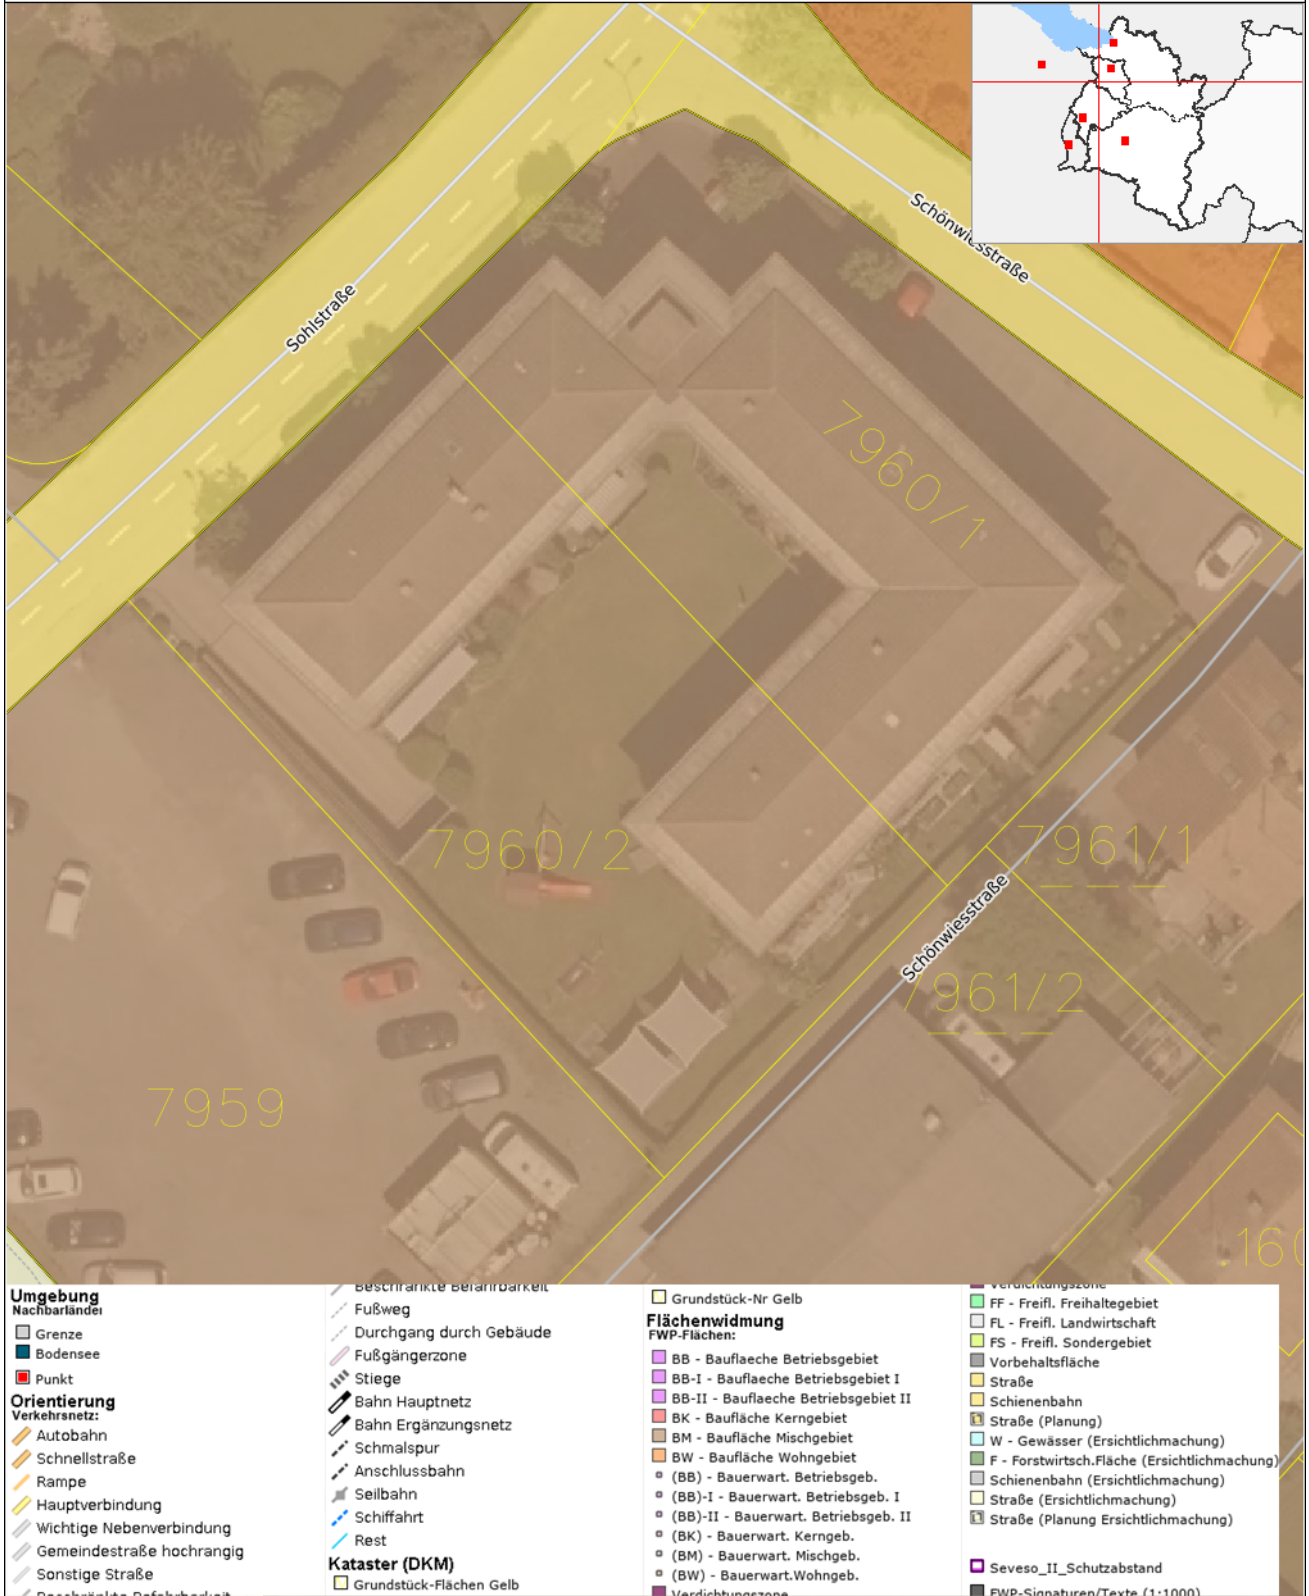

rechts: -48956; hoch: 248190

rechts: -48887; hoch: 248190

Quellen: Land Vorarlberg - LVA, BEY (DKM:01.10.2022,ÖK,Urmappe,Österreichisches Adressregister)  
 © Land Vorarlberg: Keine Rechtsverbindlichkeit, kein Anspruch auf Aktualität!

0 M 1:403 20 m

rechts: -48956; hoch: 248098

rechts: -48887; hoch: 248098

Karte erstellt am: 02.02.2023