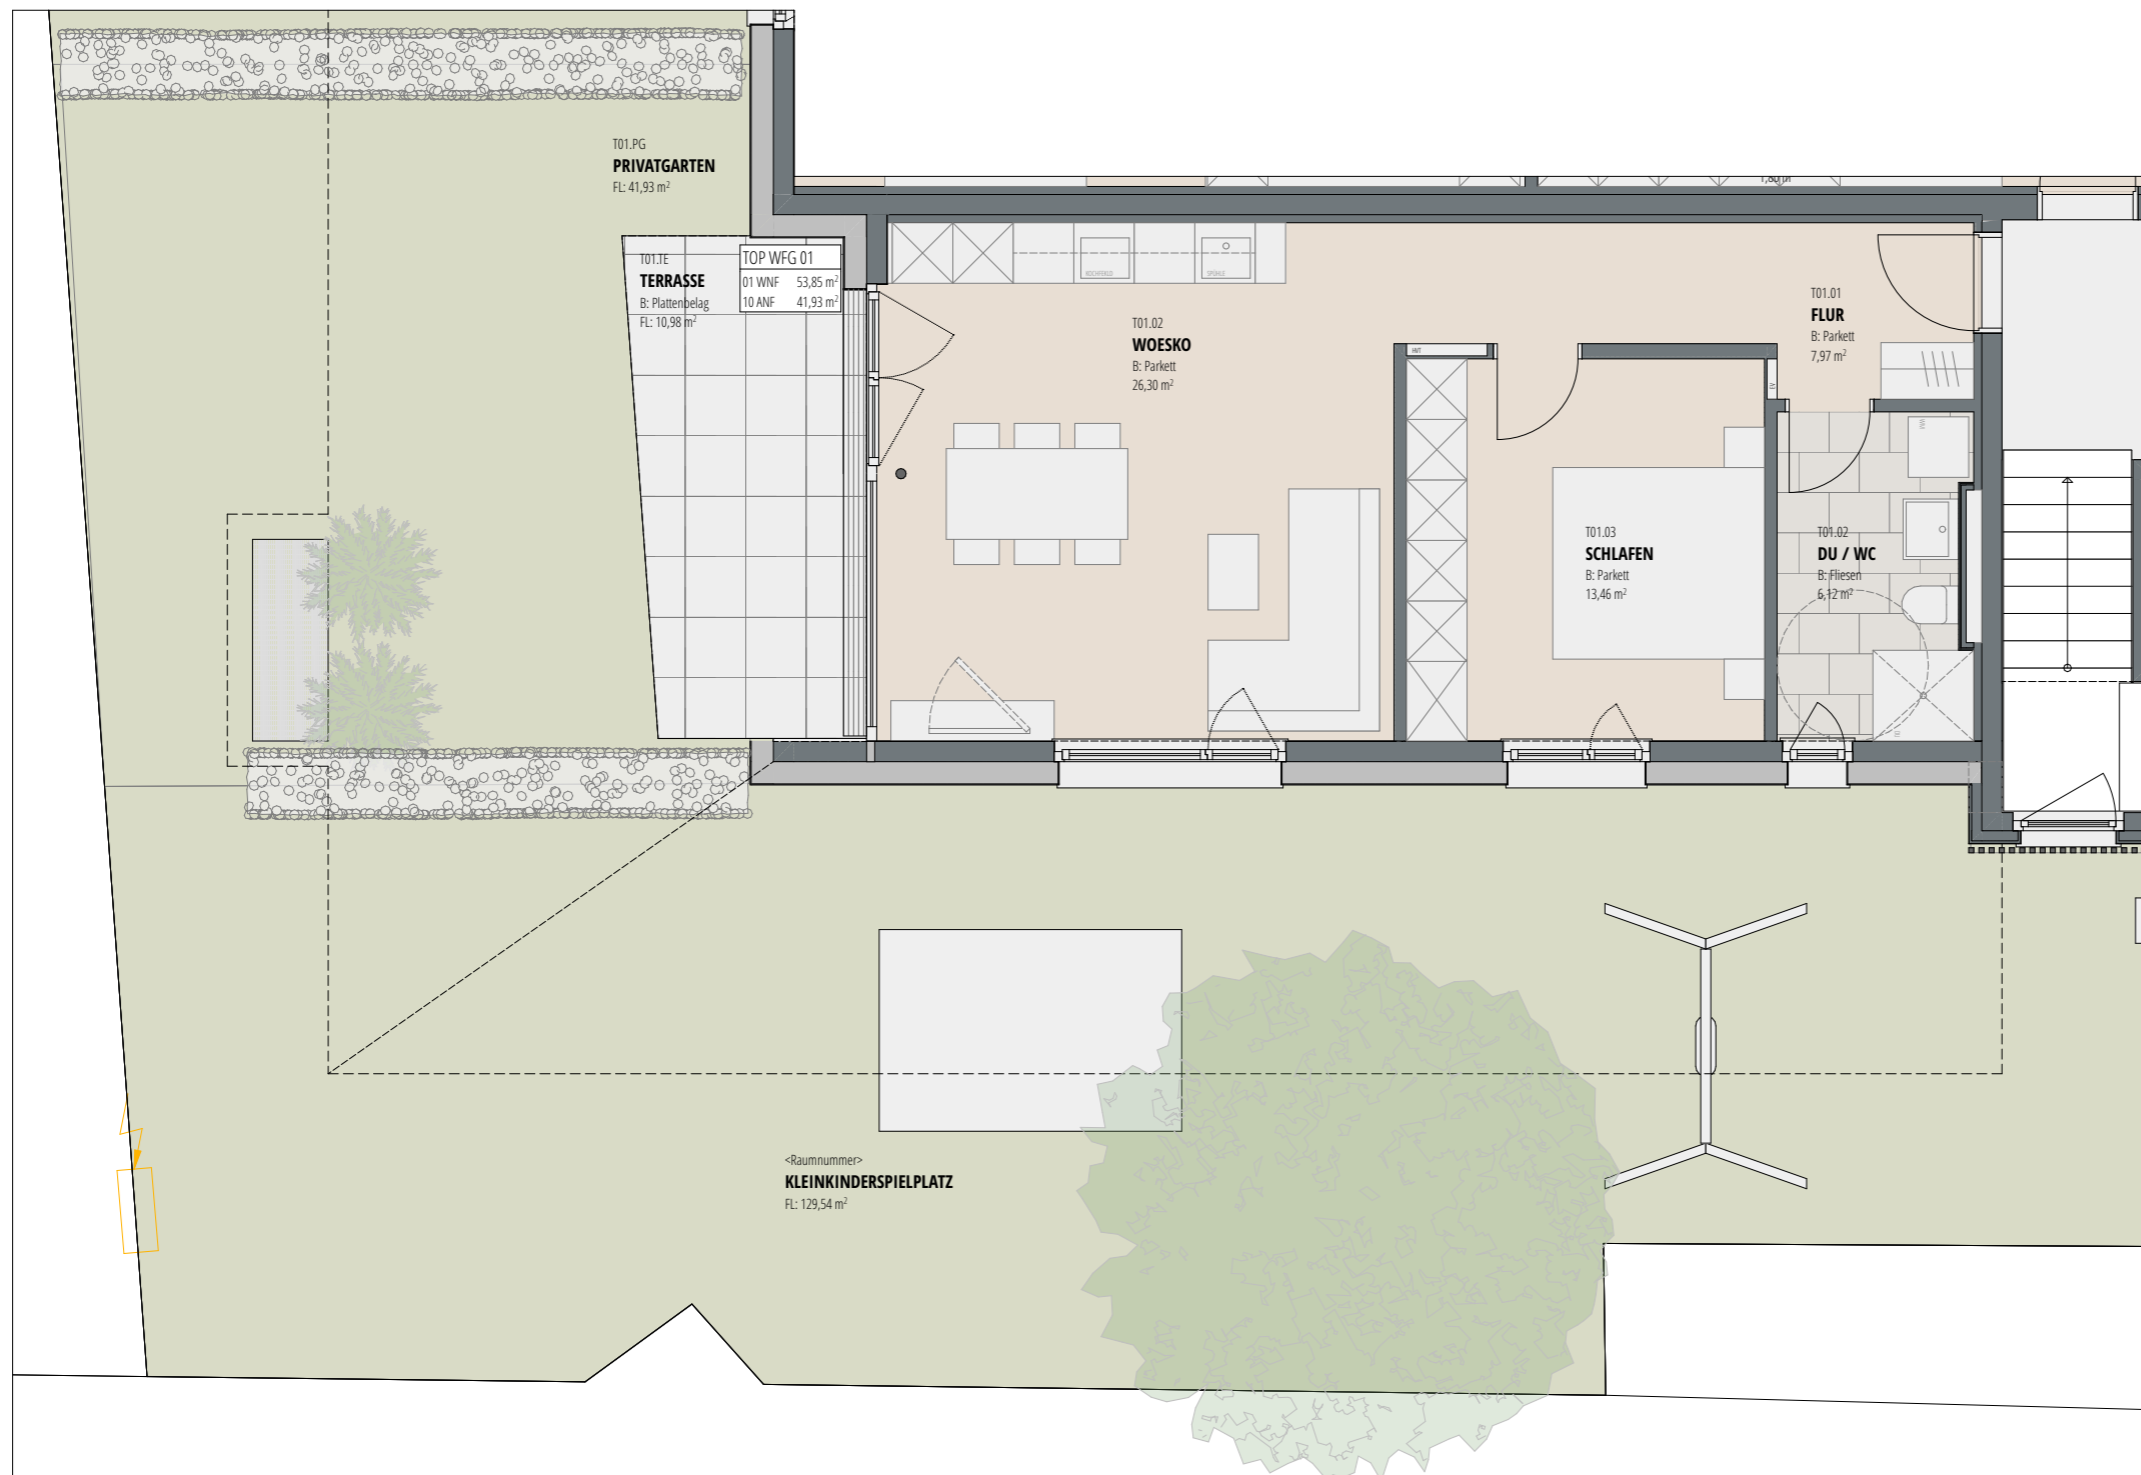

Feldgasse , Götzis

2-Zimmer | Top 01 | Erdgeschoss
 Wohnfläche: 53,85 m²
 Terrasse: 10,98 m²
 Privatgarten: 41,93 m²

LAGEPLAN

INFORMATIONEN

23.01.2023
 Alle Maße sind Rohbaumaße und ca. Angaben und können zur Natur differieren.
 Strichliert dargestellte Einrichtungsgegenstände im Sanitärbereich sind nicht in der Grundausstattung enthalten.

M 1:75