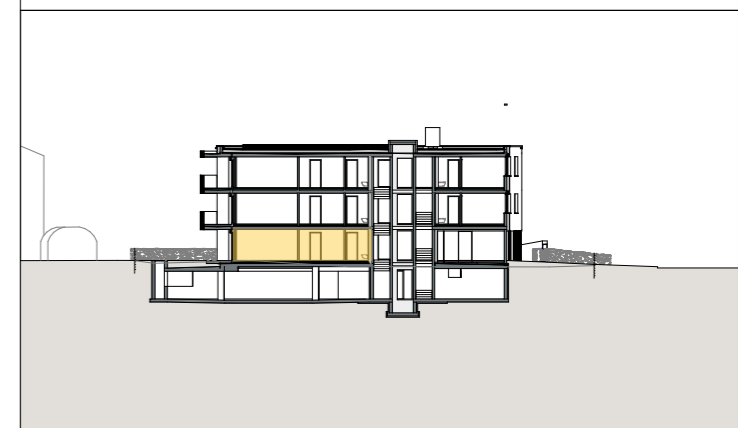

Feldgasse , Götzis

2-Zimmer | Top 01 | Erdgeschoss
 Wohnfläche: 53,85 m²
 Terrasse: 10,98 m²
 Privatgarten: 41,93 m²

LAGEPLAN

INFORMATIONEN

23.01.2023
 Alle Maße sind Rohbaumaße und ca. Angaben und können zur Natur differieren.
 Strichliert dargestellte Einrichtungsgegenstände im Sanitärbereich sind nicht in der Grundausstattung enthalten.