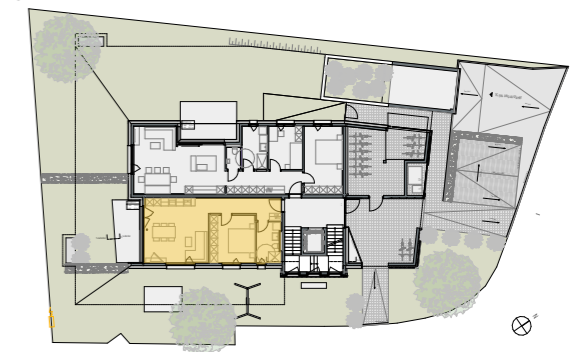

Feldgasse , Götzis

2-Zimmer | Top 01 | Erdgeschoss
 Wohnfläche: 53,85 m²
 Terrasse: 10,98 m²
 Privatgarten: 41,93 m²

LAGEPLAN

INFORMATIONEN

23.01.2023
 Alle Maße sind Rohbaumaße und ca. Angaben und können zur Natur differieren.
 Strichliert dargestellte Einrichtungsgegenstände im Sanitärbereich sind nicht in der Grundausstattung enthalten.