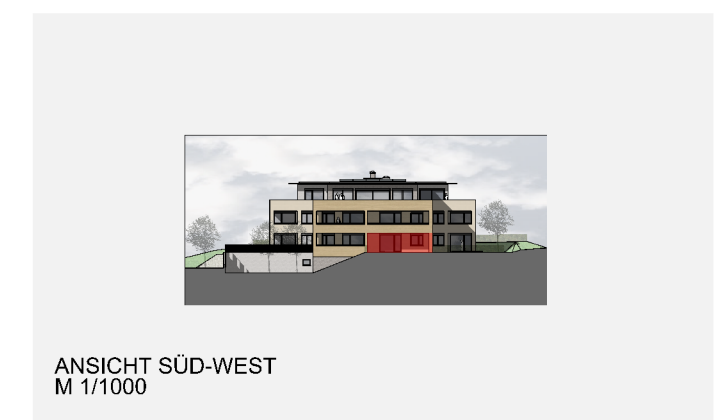

Wohnfläche ca. 89.37 m²

TERRASSE	ca.	26.27 m ²
KELLER	ca.	5.77 m ²
GARTEN	ca.	70.68 m ²

LAGEPLAN
M 1/1000

GRUNDRISS EBENE 0
M 1/1000

ANSICHT SÜD-WEST
M 1/1000