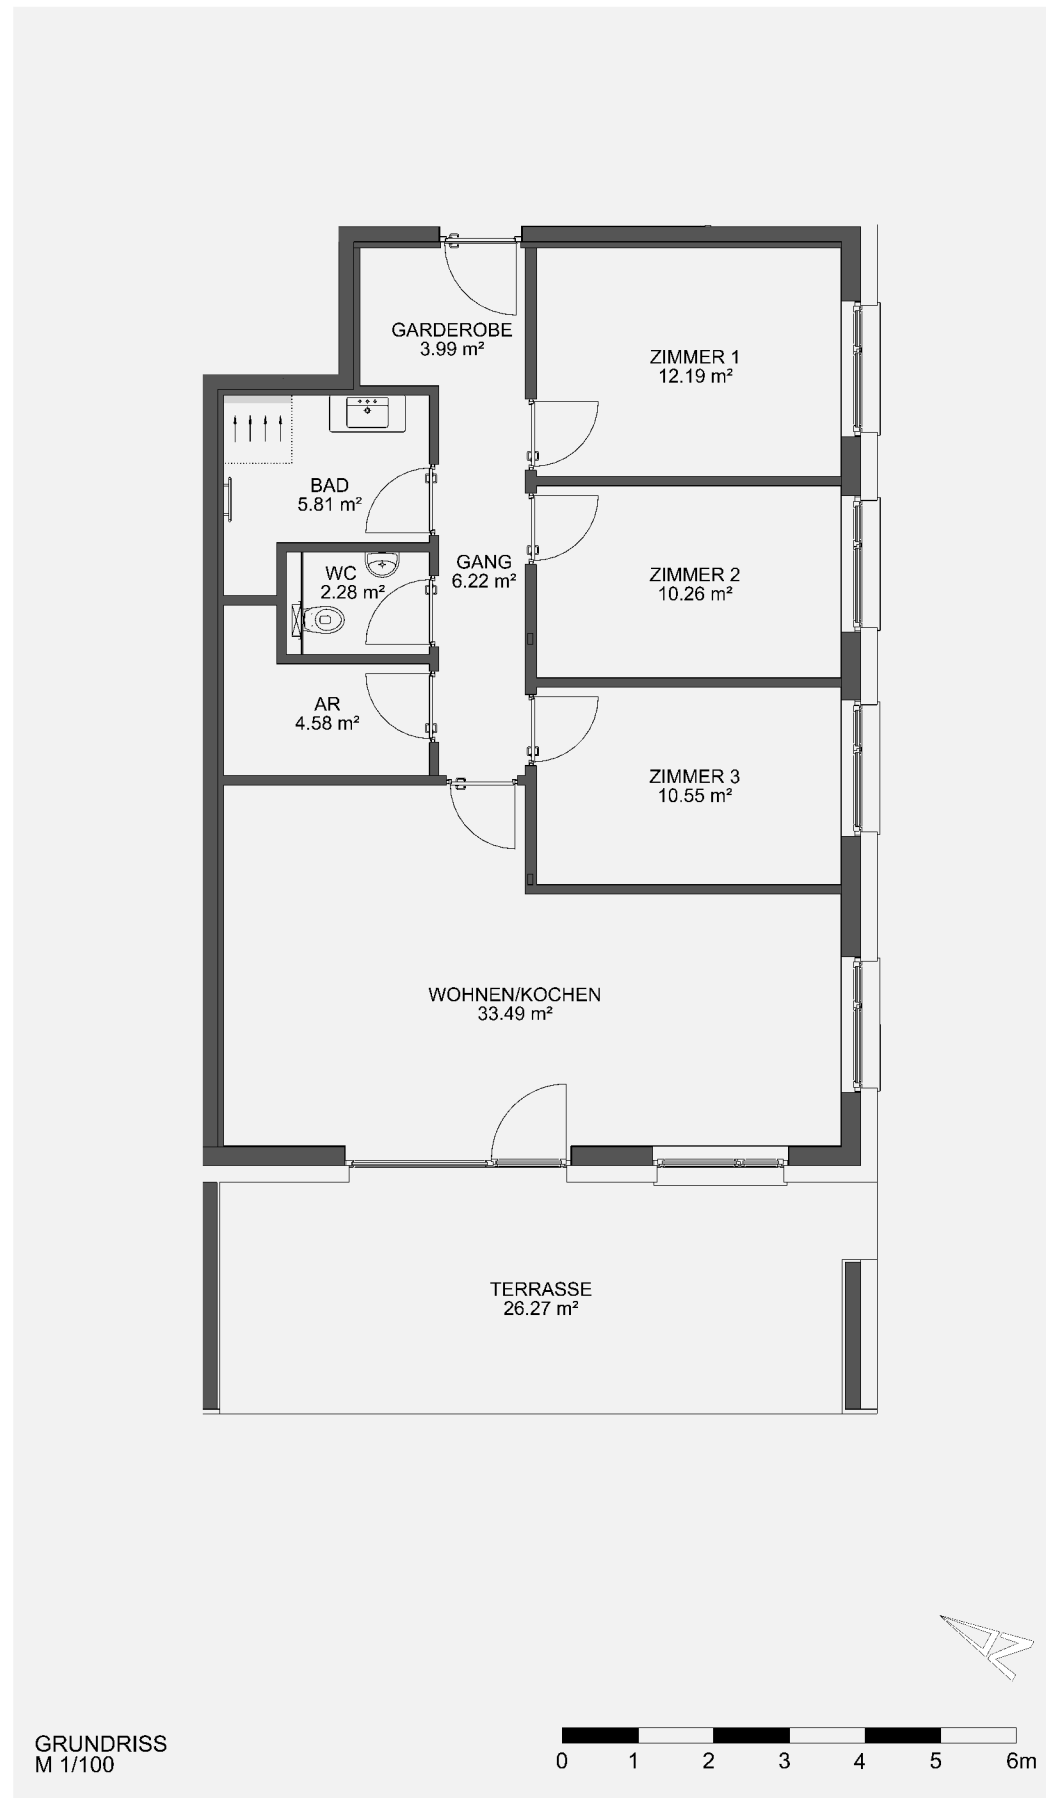

WOHNBEISPIEL
M 1/100

GRUNDRISS
M 1/100

4 Zimmerwohnung EBENE 0

TOP 004

WOHNEN/ESSEN/KOCHEN	ca.	33.49 m ²
SCHLAFEN 1	ca.	12.19 m ²
SCHLAFEN 2	ca.	10.26 m ²
SCHLAFEN 3	ca.	10.55 m ²
BAD	ca.	5.81 m ²
WC	ca.	2.28 m ²
GANG	ca.	6.22 m ²
GARD.	ca.	3.99 m ²
AR.	ca.	4.58 m ²

Wohnfläche ca. 89.37 m²

TERRASSE	ca.	26.27 m ²
KELLER	ca.	5.77 m ²
GARTEN	ca.	70.68 m ²

LAGEPLAN
M 1/1000

GRUNDRISS EBENE 0
M 1/1000

ANSICHT SÜD-WEST
M 1/1000