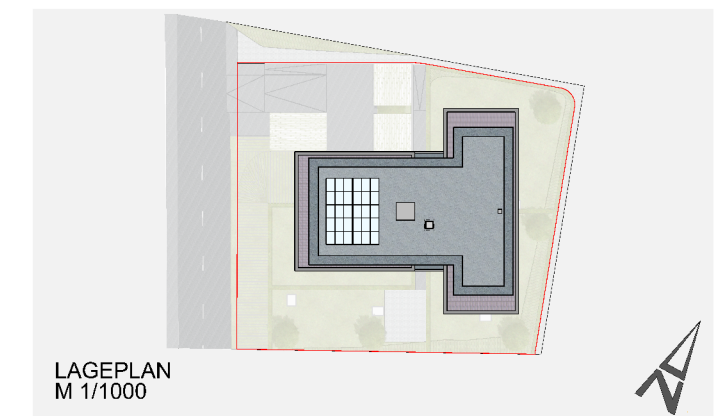

WOHNBEISPIEL
M 1/100

GRUNDRISS
M 1/100

4 Zimmerwohnung EBENE 0

TOP 004

WOHNEN/ESSEN/KOCHEN	ca.	33.49 m ²
SCHLAFEN 1	ca.	12.19 m ²
SCHLAFEN 2	ca.	10.26 m ²
SCHLAFEN 3	ca.	10.55 m ²
BAD	ca.	5.81 m ²
WC	ca.	2.28 m ²
GANG	ca.	6.22 m ²
GARD.	ca.	3.99 m ²
AR.	ca.	4.58 m ²

Wohnfläche ca. 89.37 m²

TERRASSE	ca.	26.27 m ²
KELLER	ca.	5.77 m ²
GARTEN	ca.	70.68 m ²

LAGEPLAN
M 1/1000

GRUNDRISS EBENE 0
M 1/1000

ANSICHT SÜD-WEST
M 1/1000