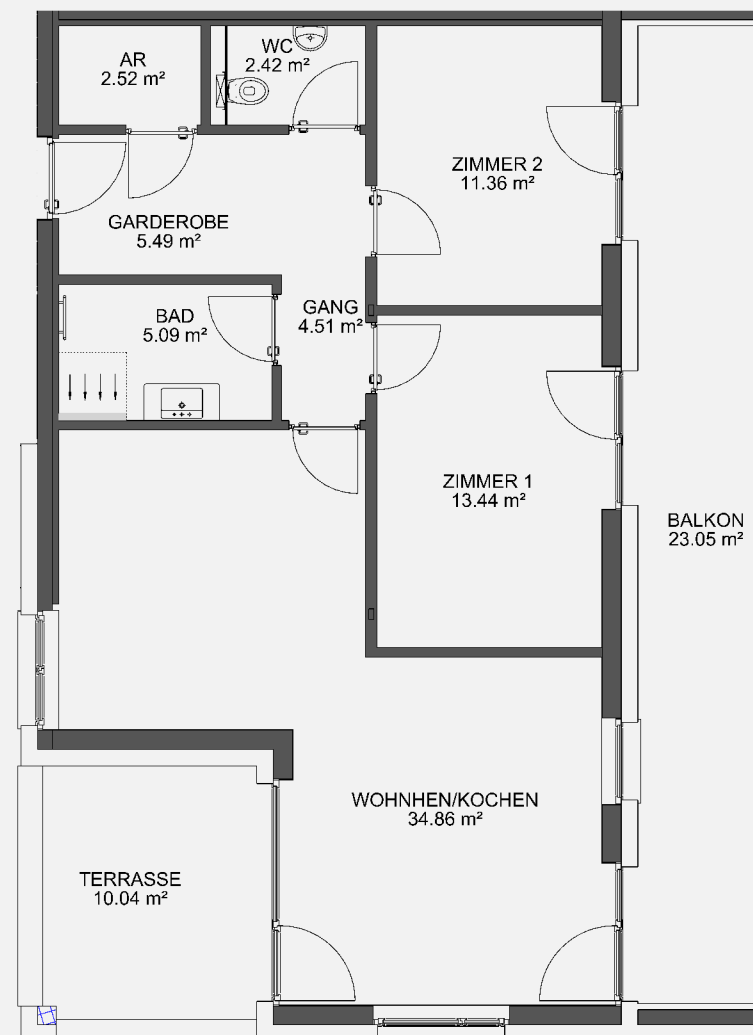

WOHNBEISPIEL
M 1/100

GRUNDRISS
M 1/100

3 Zimmerwohnung EBENE 1

TOP 102

WOHNEN/ESSEN/KOCHEN	ca.	34.86 m ²
ZIMMER 1	ca.	13.44 m ²
ZIMMER 2	ca.	11.36 m ²
BAD	ca.	5.09 m ²
WC	ca.	2.42 m ²
GANG	ca.	4.51 m ²
GARD.	ca.	5.49 m ²
AR.	ca.	2.52 m ²

Wohnfläche ca. 79.70 m²

TERRASSE	ca.	10.04 m ²
BALKON	ca.	23.05 m ²
KELLER	ca.	5.54 m ²