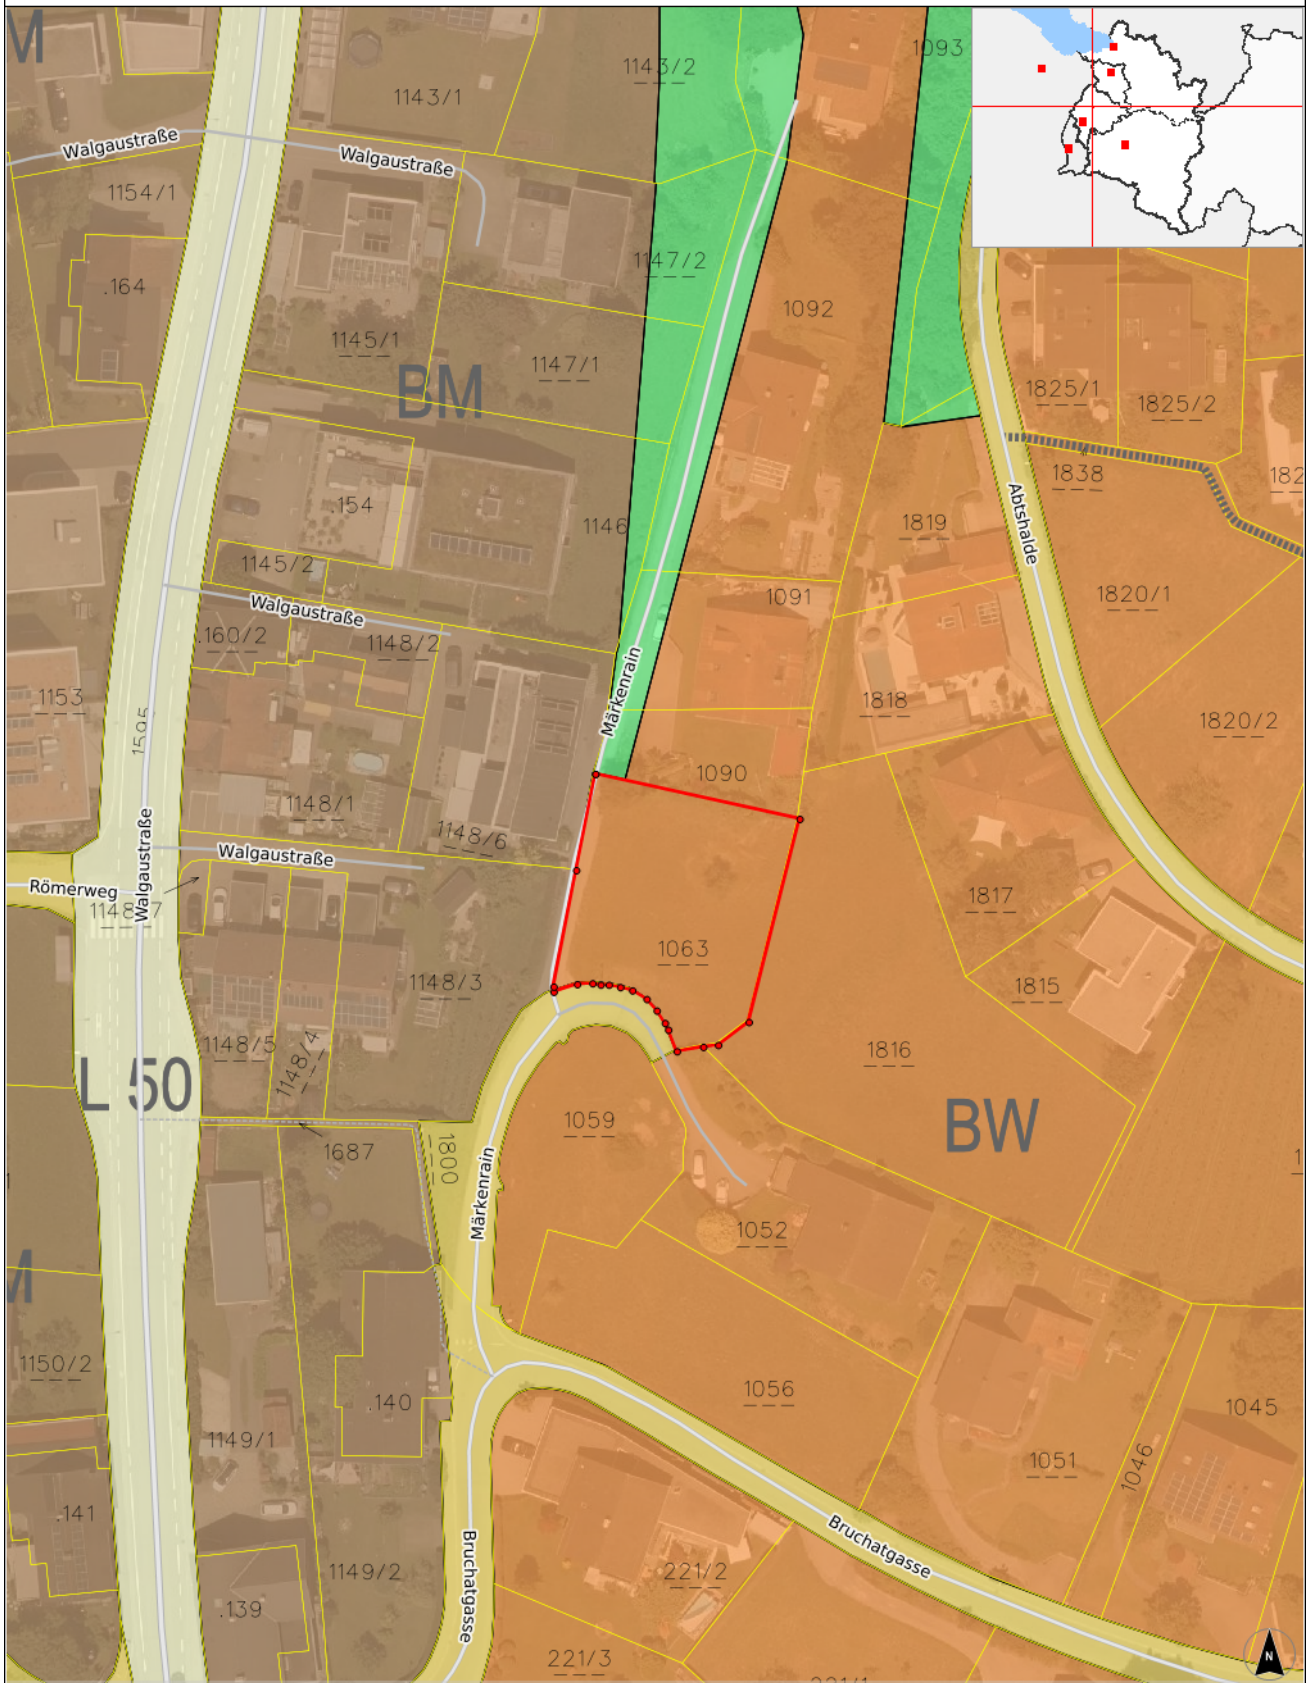

rechts: -51574; hoch: 239863

rechts: -51403; hoch: 239863

Quellen: Land Vorarlberg - LVA, BEV (DKM:01.10.2022, ÖK, Urmappe, Österreichisches Adressregister)
© Land Vorarlberg: Keine Rechtsverbindlichkeit, kein Anspruch auf Aktualität!

M 1:1.000 50 m

rechts: -51574; hoch: 239635

rechts: -51403; hoch: 239635

Karte erstellt am: 26.04.2023