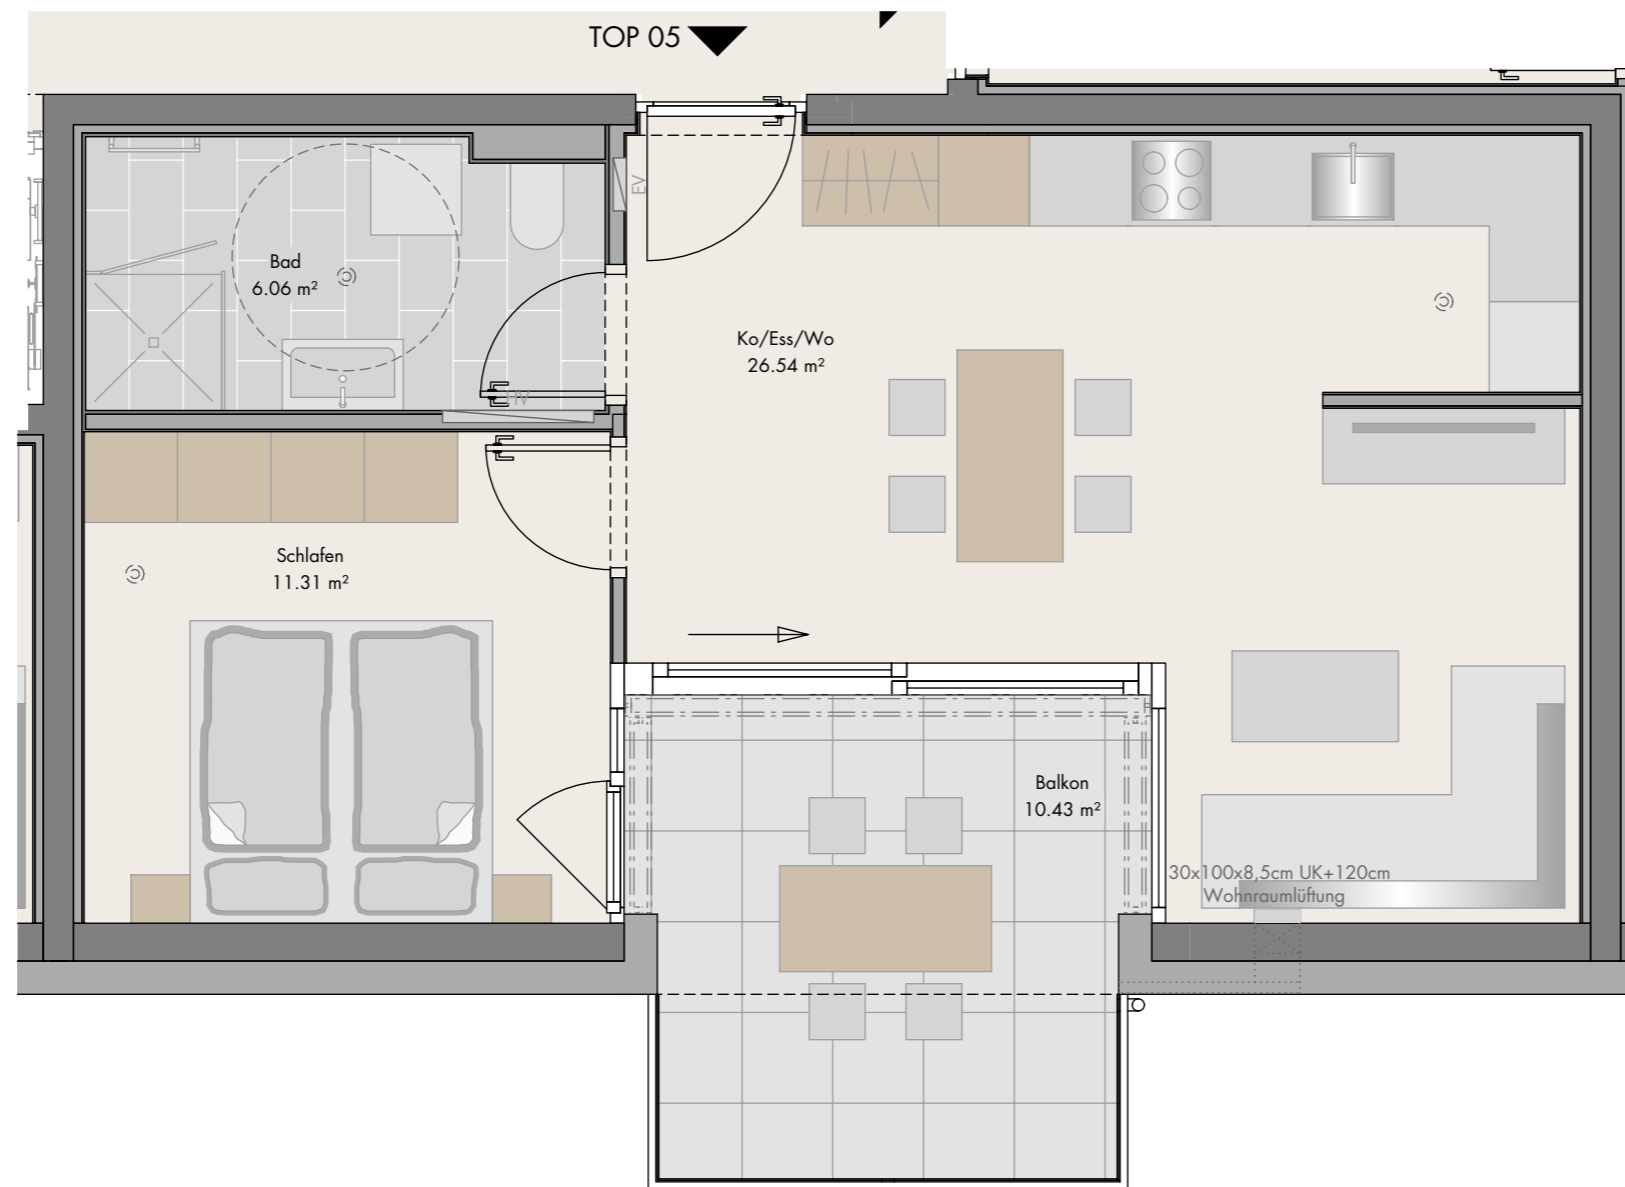

# Austrasse Gisingen

TOP 05  
2-Zimmer-Wohnung  
Obergeschoss 43,91 m<sup>2</sup>

Kochen/Essen/Wohnen	26,54 m <sup>2</sup>
Schlafen	11,31 m <sup>2</sup>
Bad	6,06 m <sup>2</sup>
<hr/>	
Wohnnutzfläche	43,91 m <sup>2</sup>
<hr/>	
Balkon	10,43 m <sup>2</sup>
Kellerabteil	6,25 m <sup>2</sup>

Maßstab 1:50 (1cm = 50cm)

16.05.2023