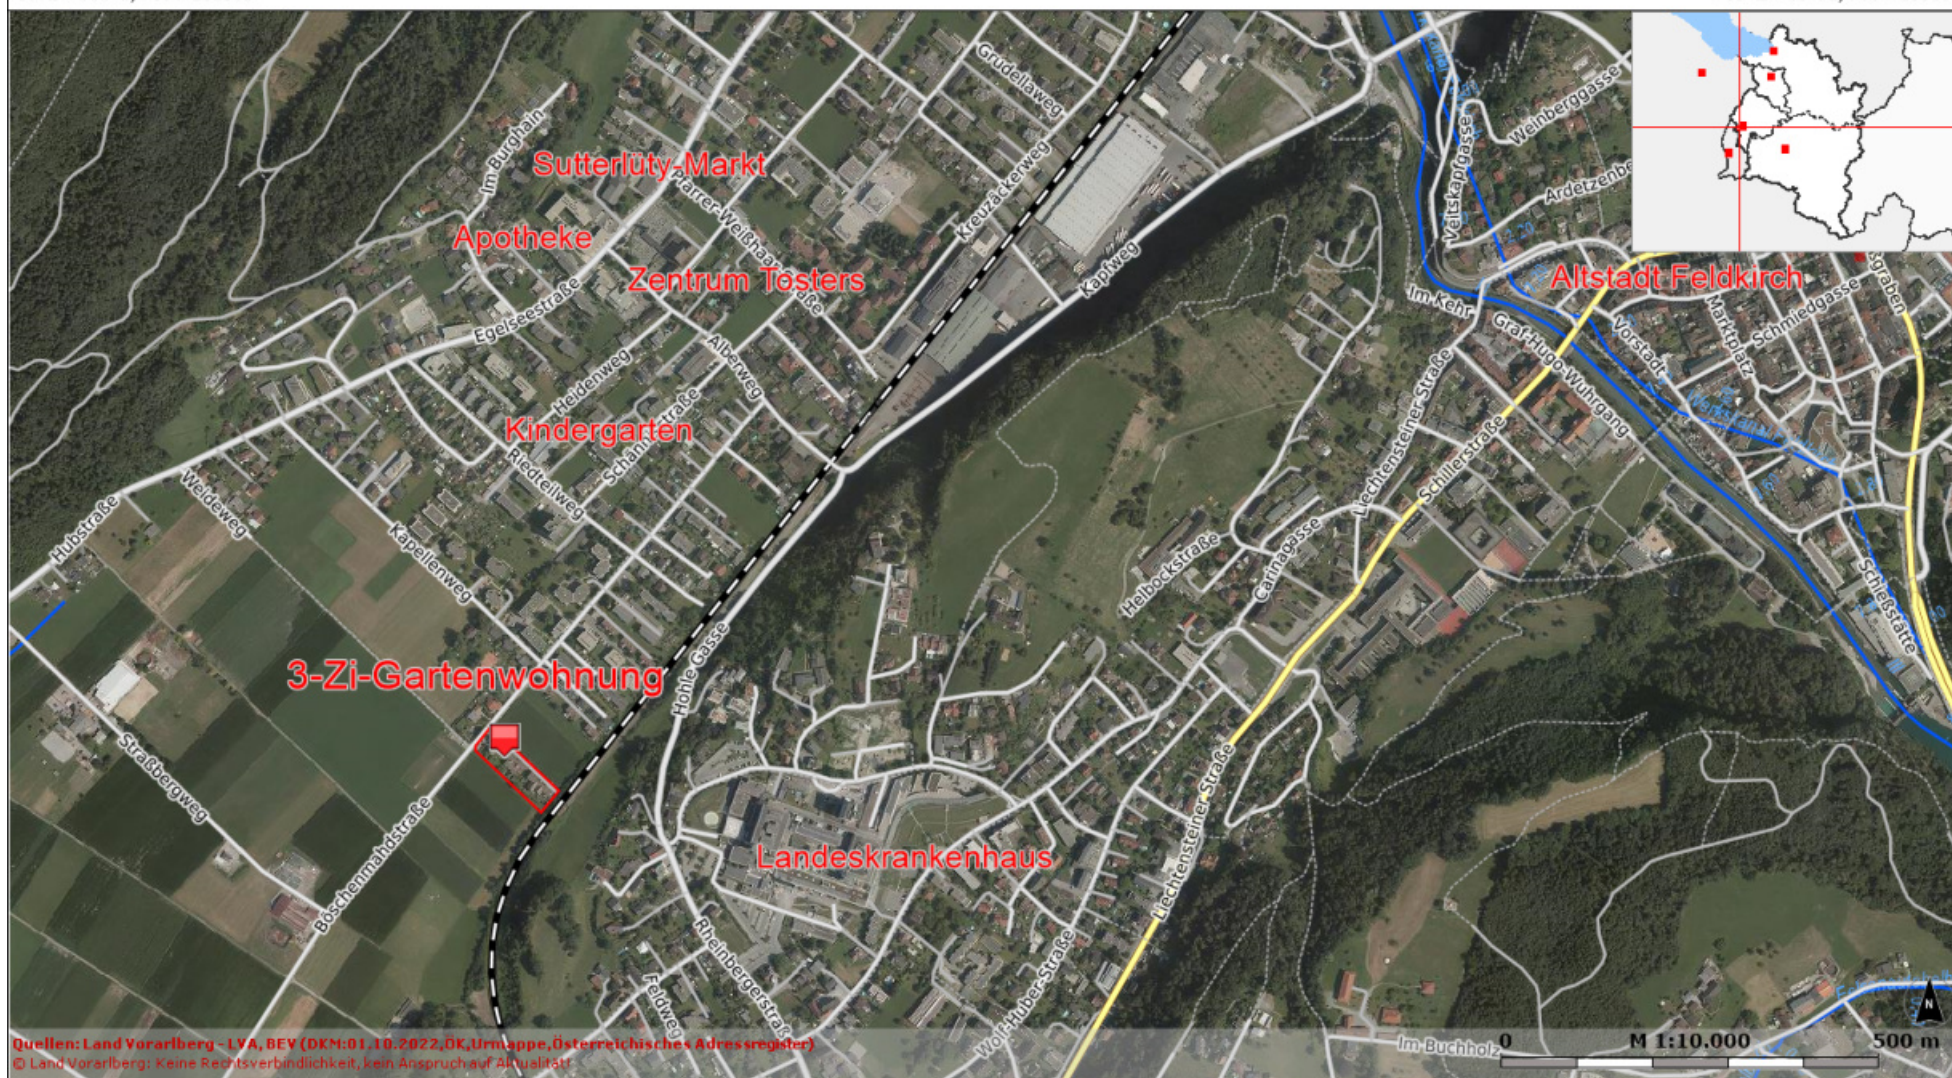

rechts: -58073; hoch: 233836

rechts: -55492; hoch: 233836

Quellen: Land Vorarlberg - LYA, BEV (DKM:01.10.2022,OK,Urmappe,Österreichisches Adressregister)  
© Land Vorarlberg: Keine Rechtsverbindlichkeit, kein Anspruch auf Aktualität

rechts: -58073; hoch: 232424

rechts: -55492; hoch: 232424

Karte erstellt am: 30.06.2023